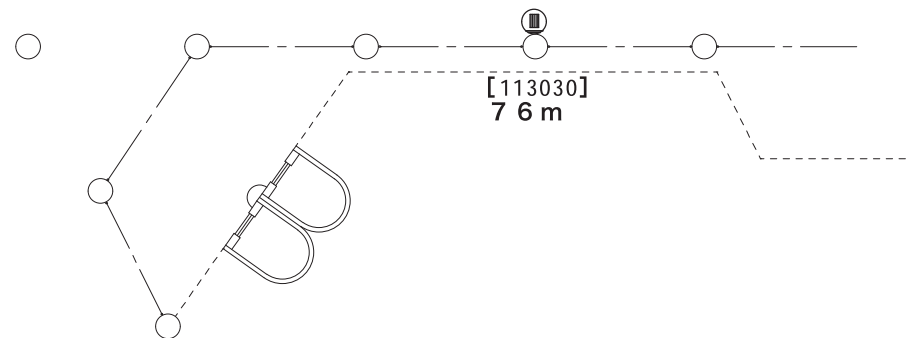

# イベントホール 情報コンセント配置図

情報コンセント プラグ型式 RJ-45

PCから情報コンセントまでのケーブルは主催者様にてご用意ください。

記載の長さは、PCから情報コンセントまでの推奨距離です。この範囲でご利用ください。

1箇所の情報コンセントから複数のPCに接続するときは、HUBをご用意ください。