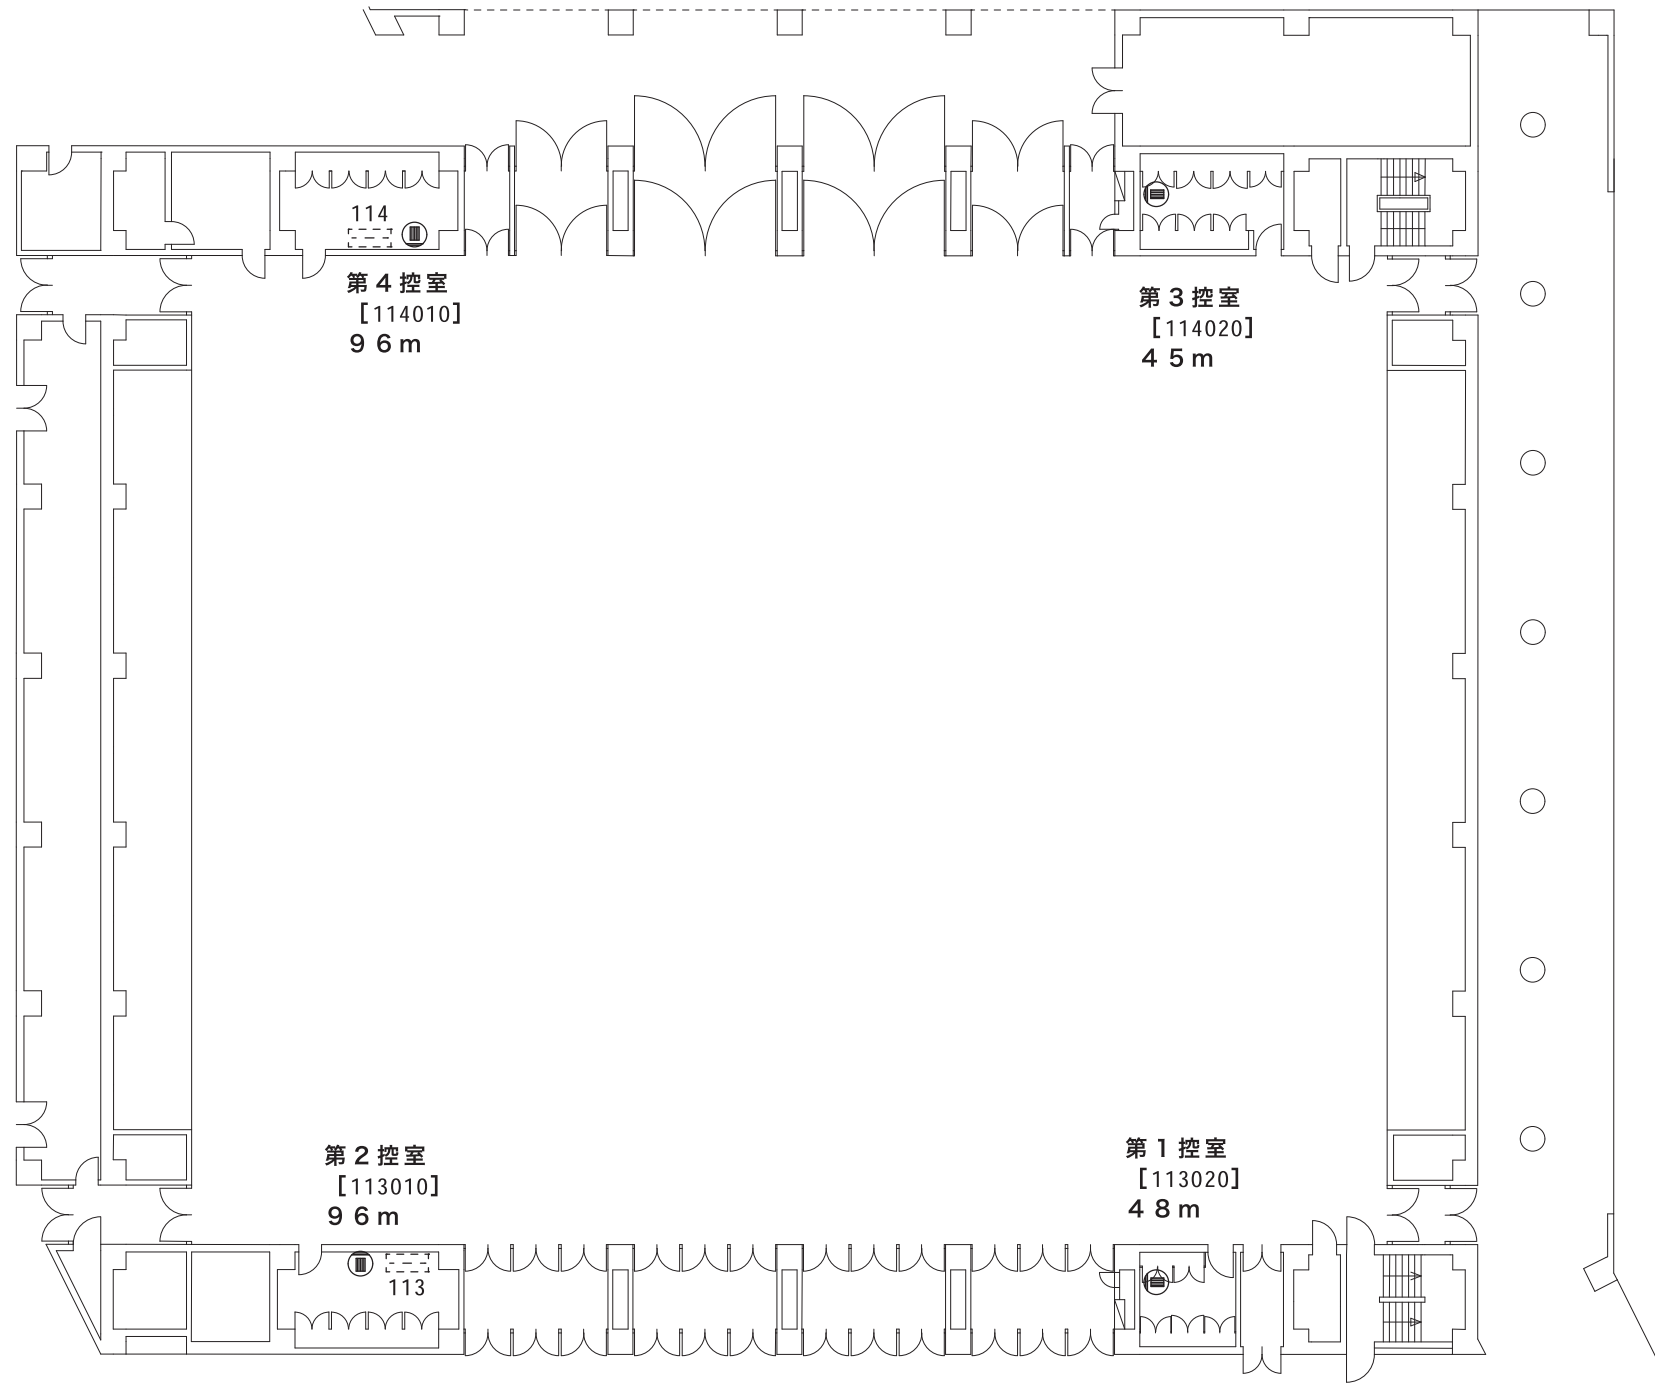

# イベントホール 情報コンセント配置図

情報コンセント プラグ型式 RJ-45

PCから情報コンセントまでのケーブルは主催者様にてご用意ください。

記載の長さは、PCから情報コンセントまでの推奨距離です。この範囲でご利用ください。

1箇所の情報コンセントから複数のPCに接続するときは、HUBをご用意ください。