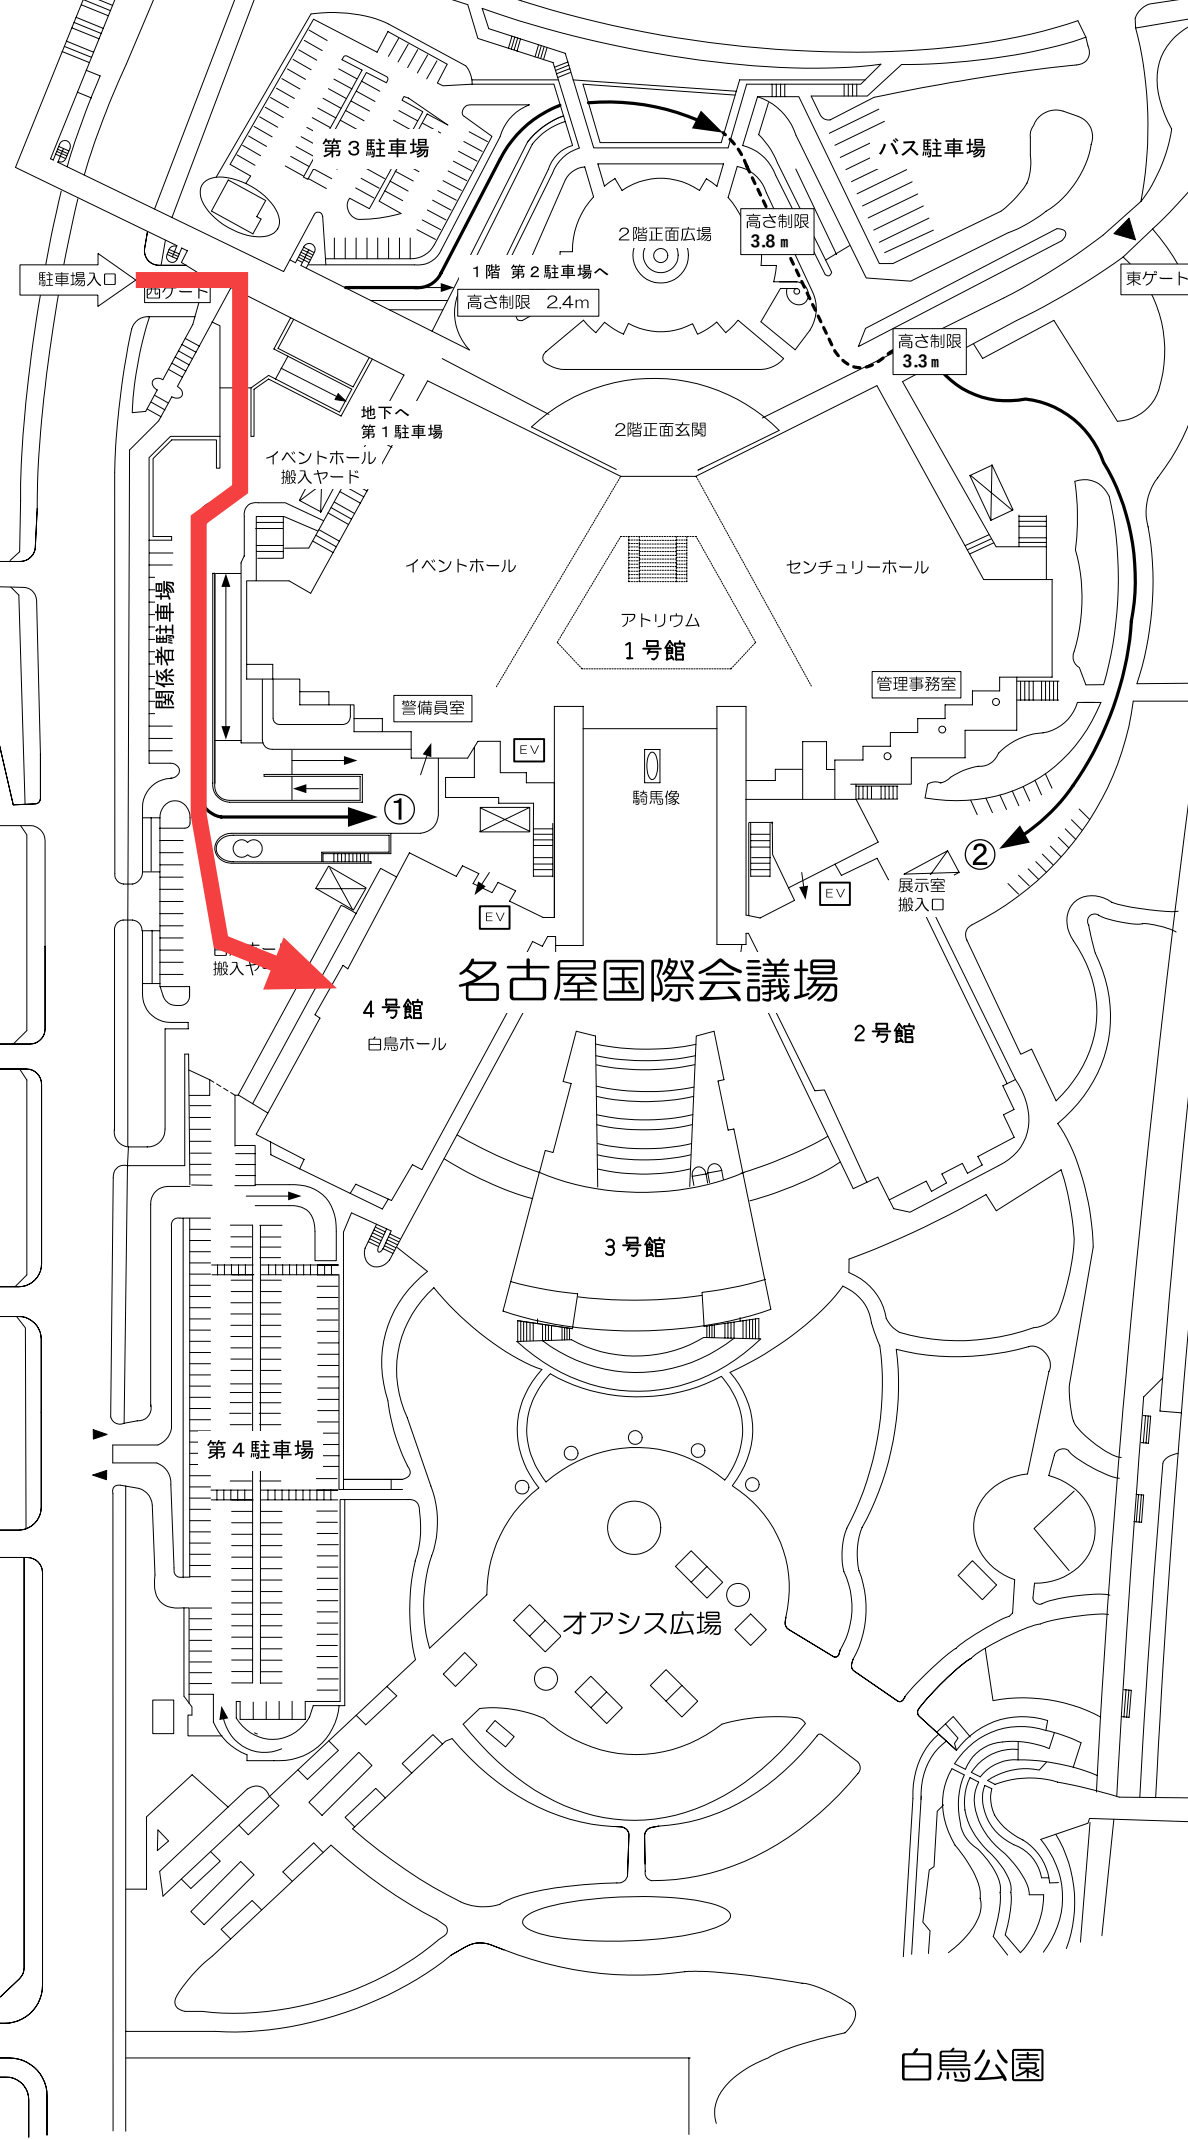

19

西高蔵

旗屋橋

至 地下鉄 西高蔵

名古屋中央卸売市場

名古屋国際会議場北

至 地下鉄 日比野

東(臨時)ゲート
3t超の大型車での搬入の場合
臨時ゲートなので、
事前に搬入日時等の連絡が必要となります。

堀川

白鳥公園

搬入経路

- ① 1号館会議室・レセプションホール・4号館会議室ご利用のお客様
- ② 2号館会議室・展示室ご利用のお客様

※ 台車・・・数に限りはございますが、警備員室で貸出ししておりますので
ご利用ください。

名古屋国際会議場
〒456-0036 名古屋市熱田区熱田西町1番1号
電話 052-683-7711
FAX 052-683-7777