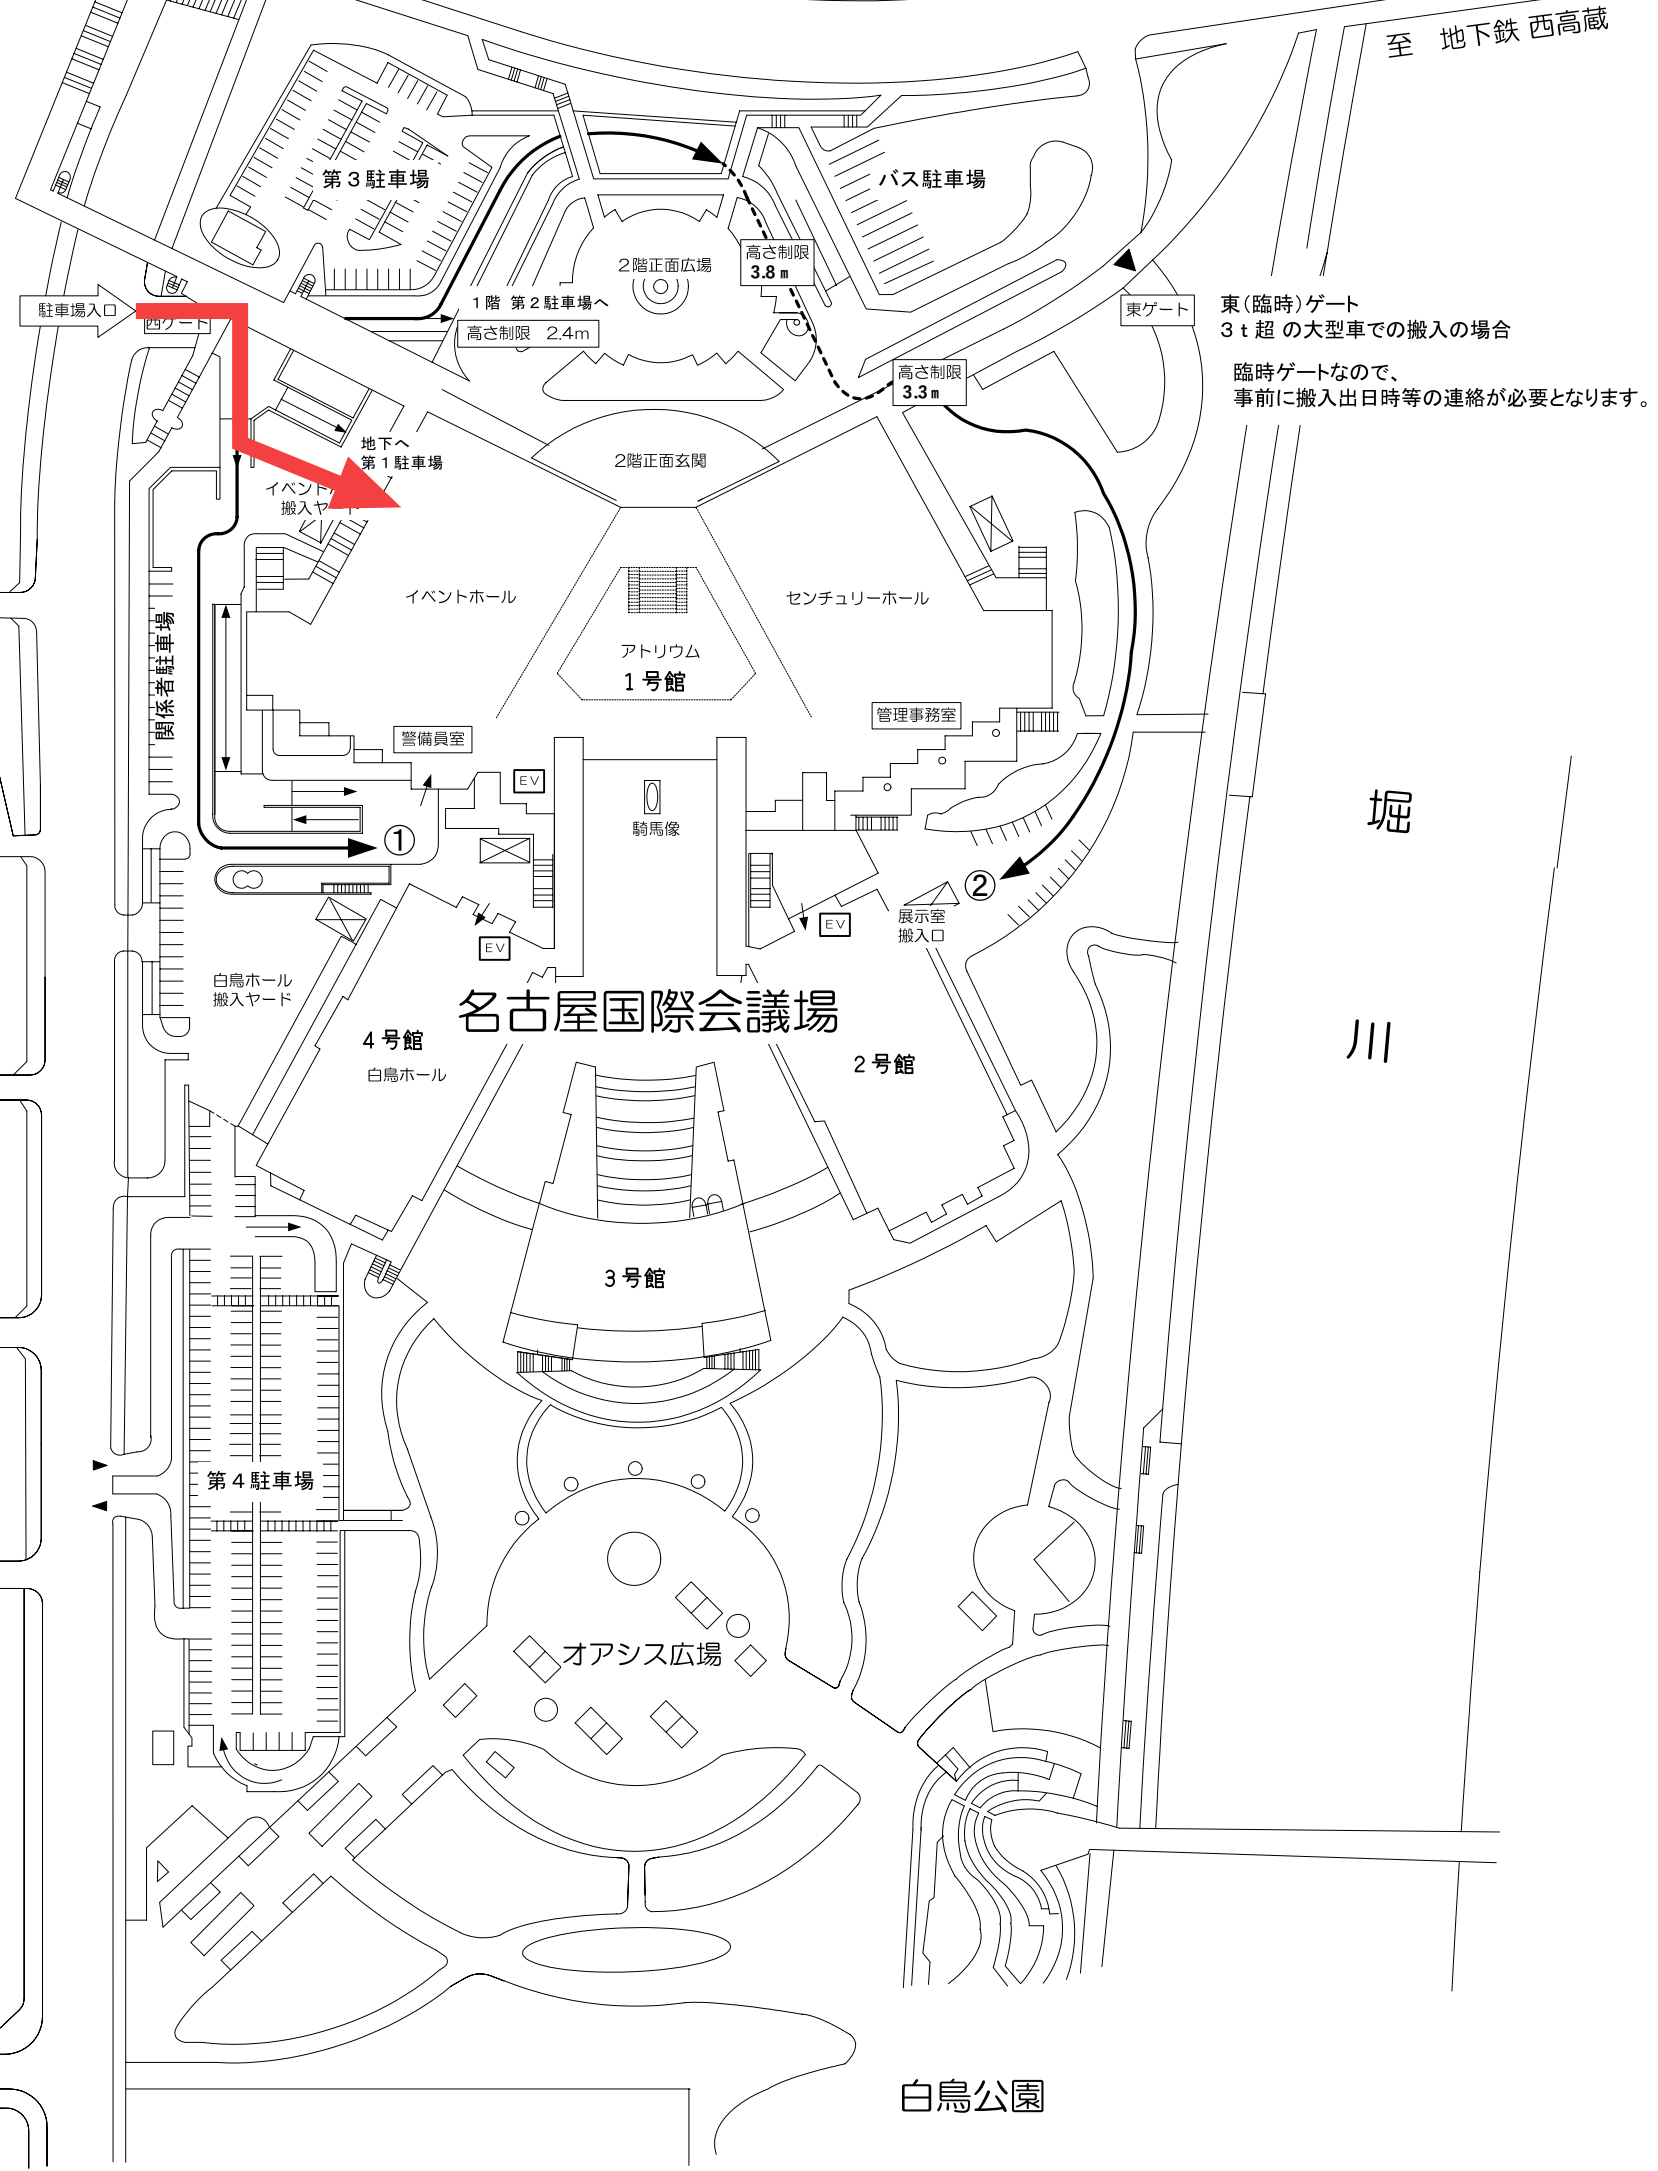

19

西高蔵

旗屋橋

至 地下鉄 西高蔵

名古屋中央卸売市場

名古屋国際会議場北

至 地下鉄 日比野

東(臨時)ゲート
3t超の大型車での搬入の場合
臨時ゲートなので、
事前に搬入日時等の連絡が必要となります。

堀
川

白鳥公園

搬入経路

- ① 1号館会議室・レセプションホール・4号館会議室ご利用のお客様
- ② 2号館会議室・展示室ご利用のお客様

※ 台車・・・数に限りはございますが、警備員室で貸出ししておりますので
ご利用ください。

名古屋国際会議場
〒456-0036 名古屋市熱田区熱田西町1番1号
電話 052-683-7711
FAX 052-683-7777