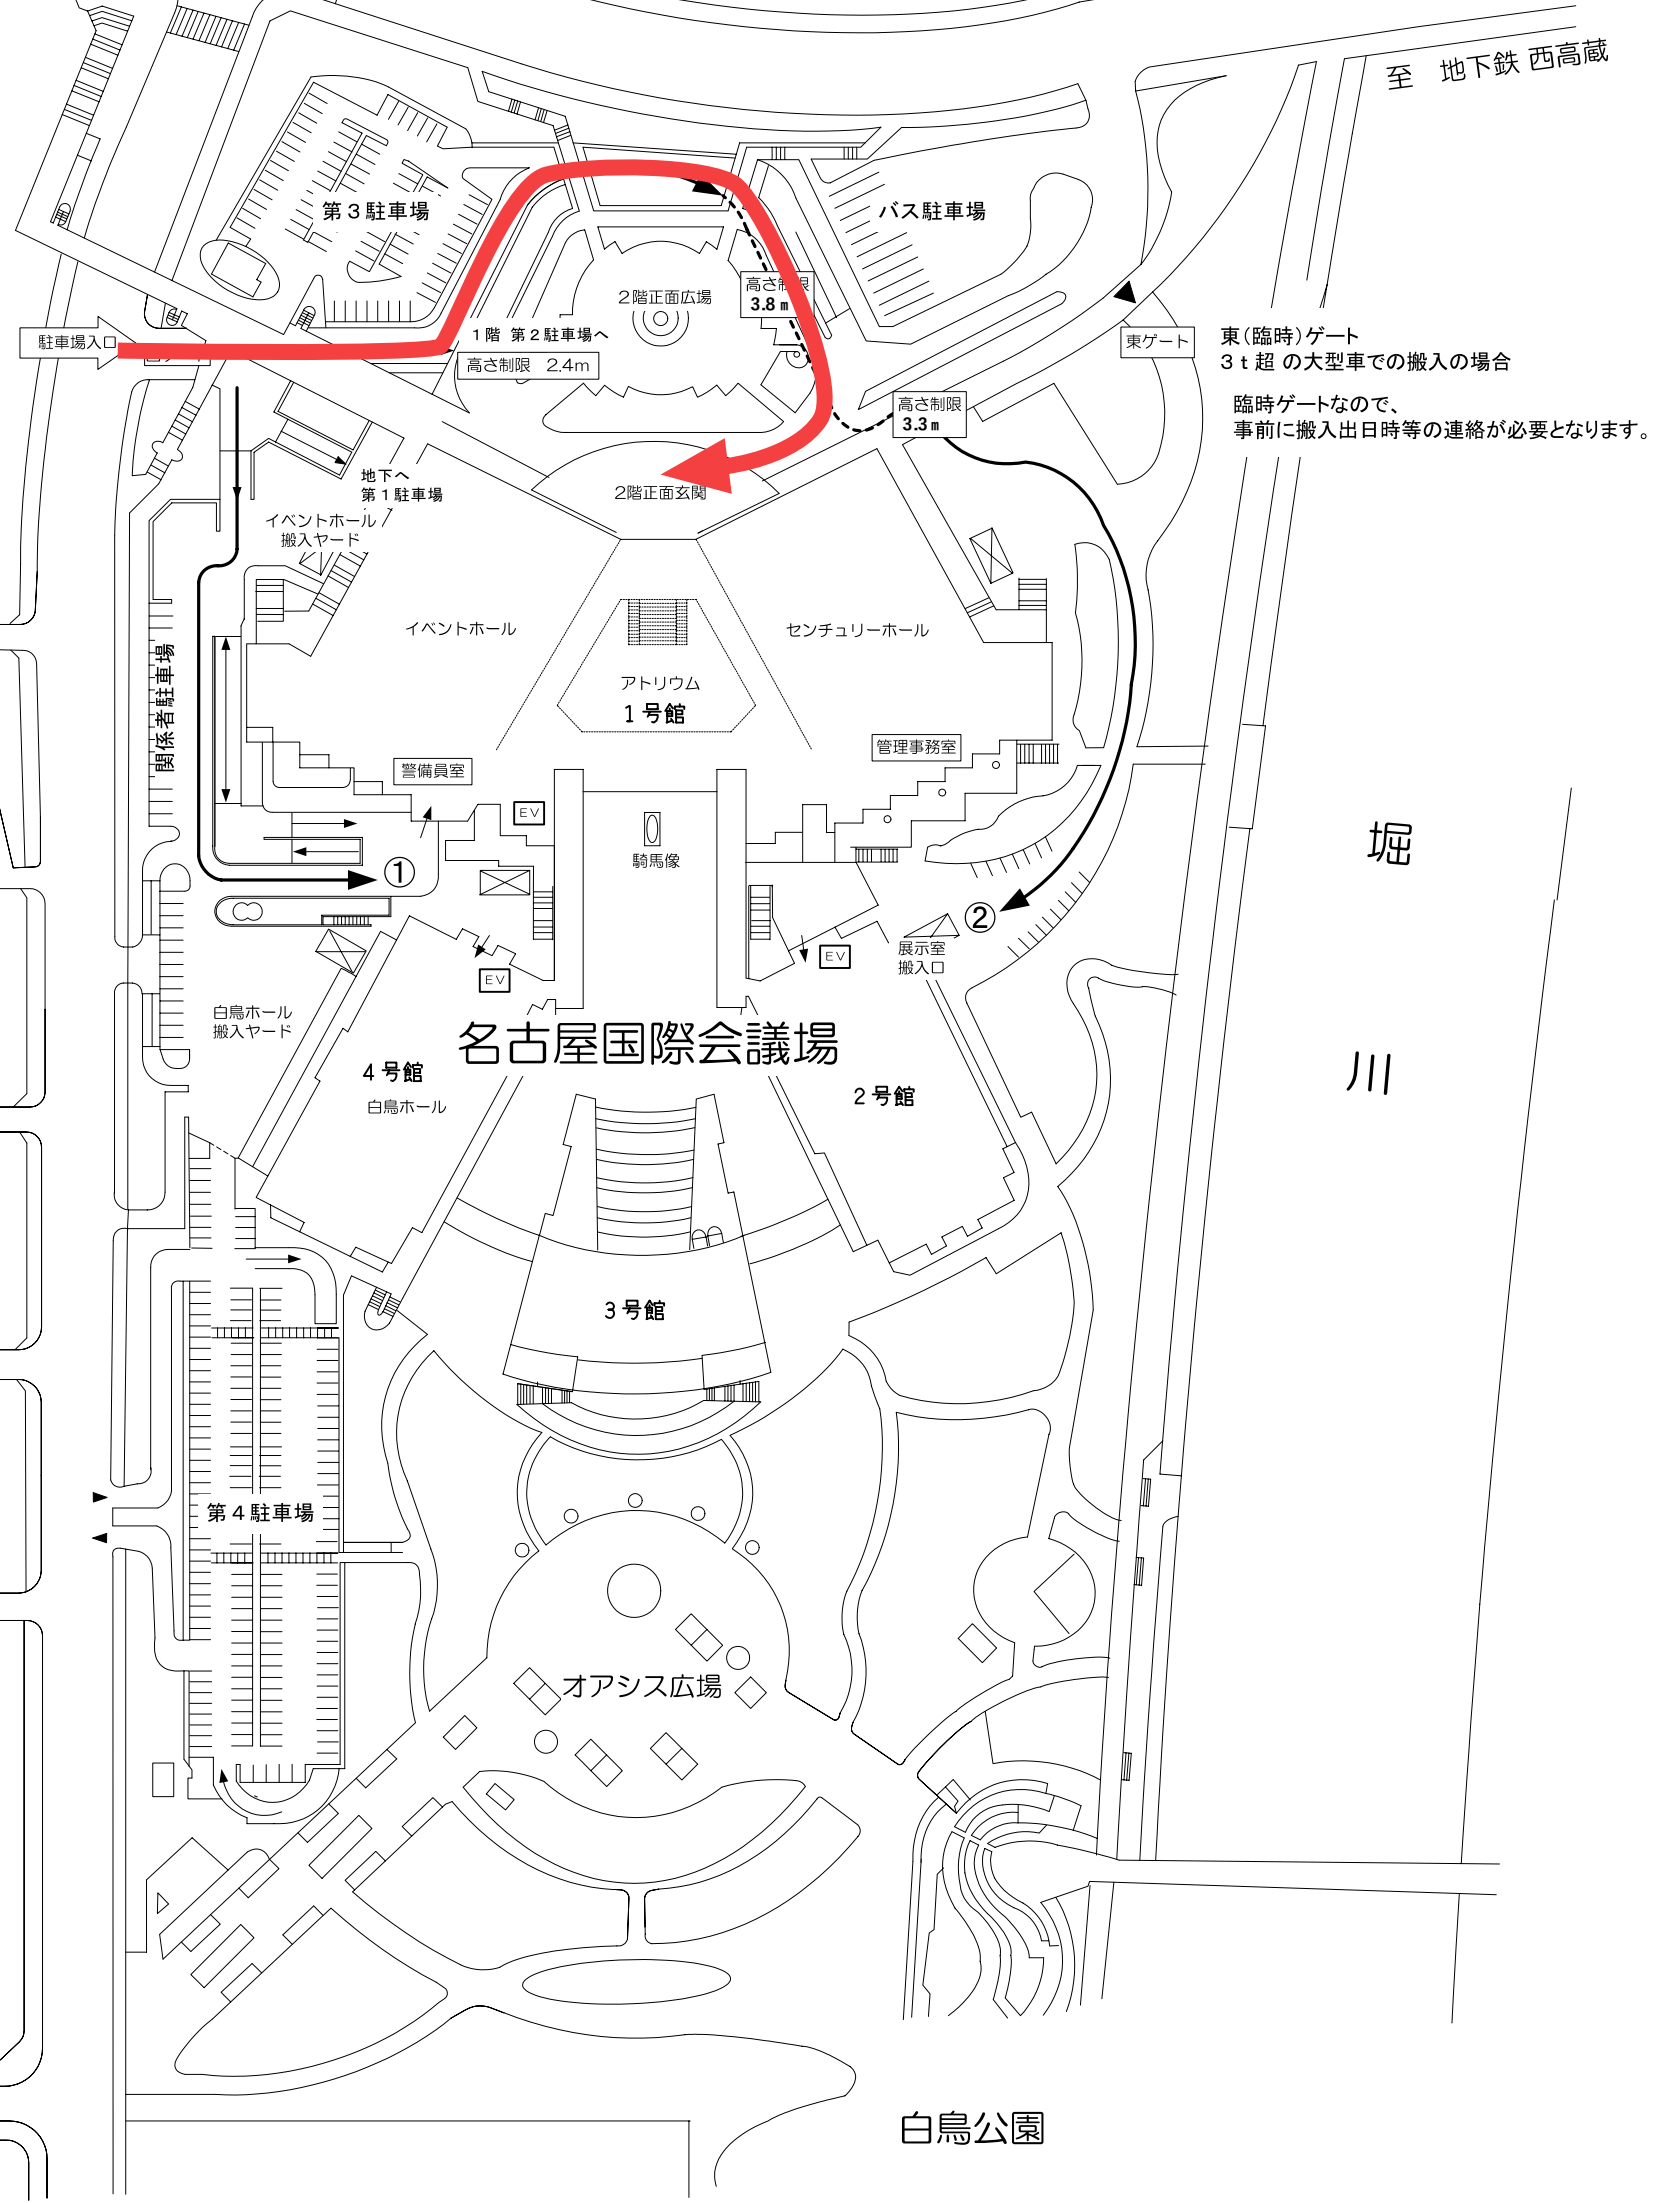

19

西高蔵

旗屋橋

至 地下鉄 西高蔵

名古屋中央卸売市場

名古屋国際会議場北

至 地下鉄 日比野

東(臨時)ゲート
3t超の大型車での搬入の場合
臨時ゲートなので、
事前に搬入日時等の連絡が必要となります。