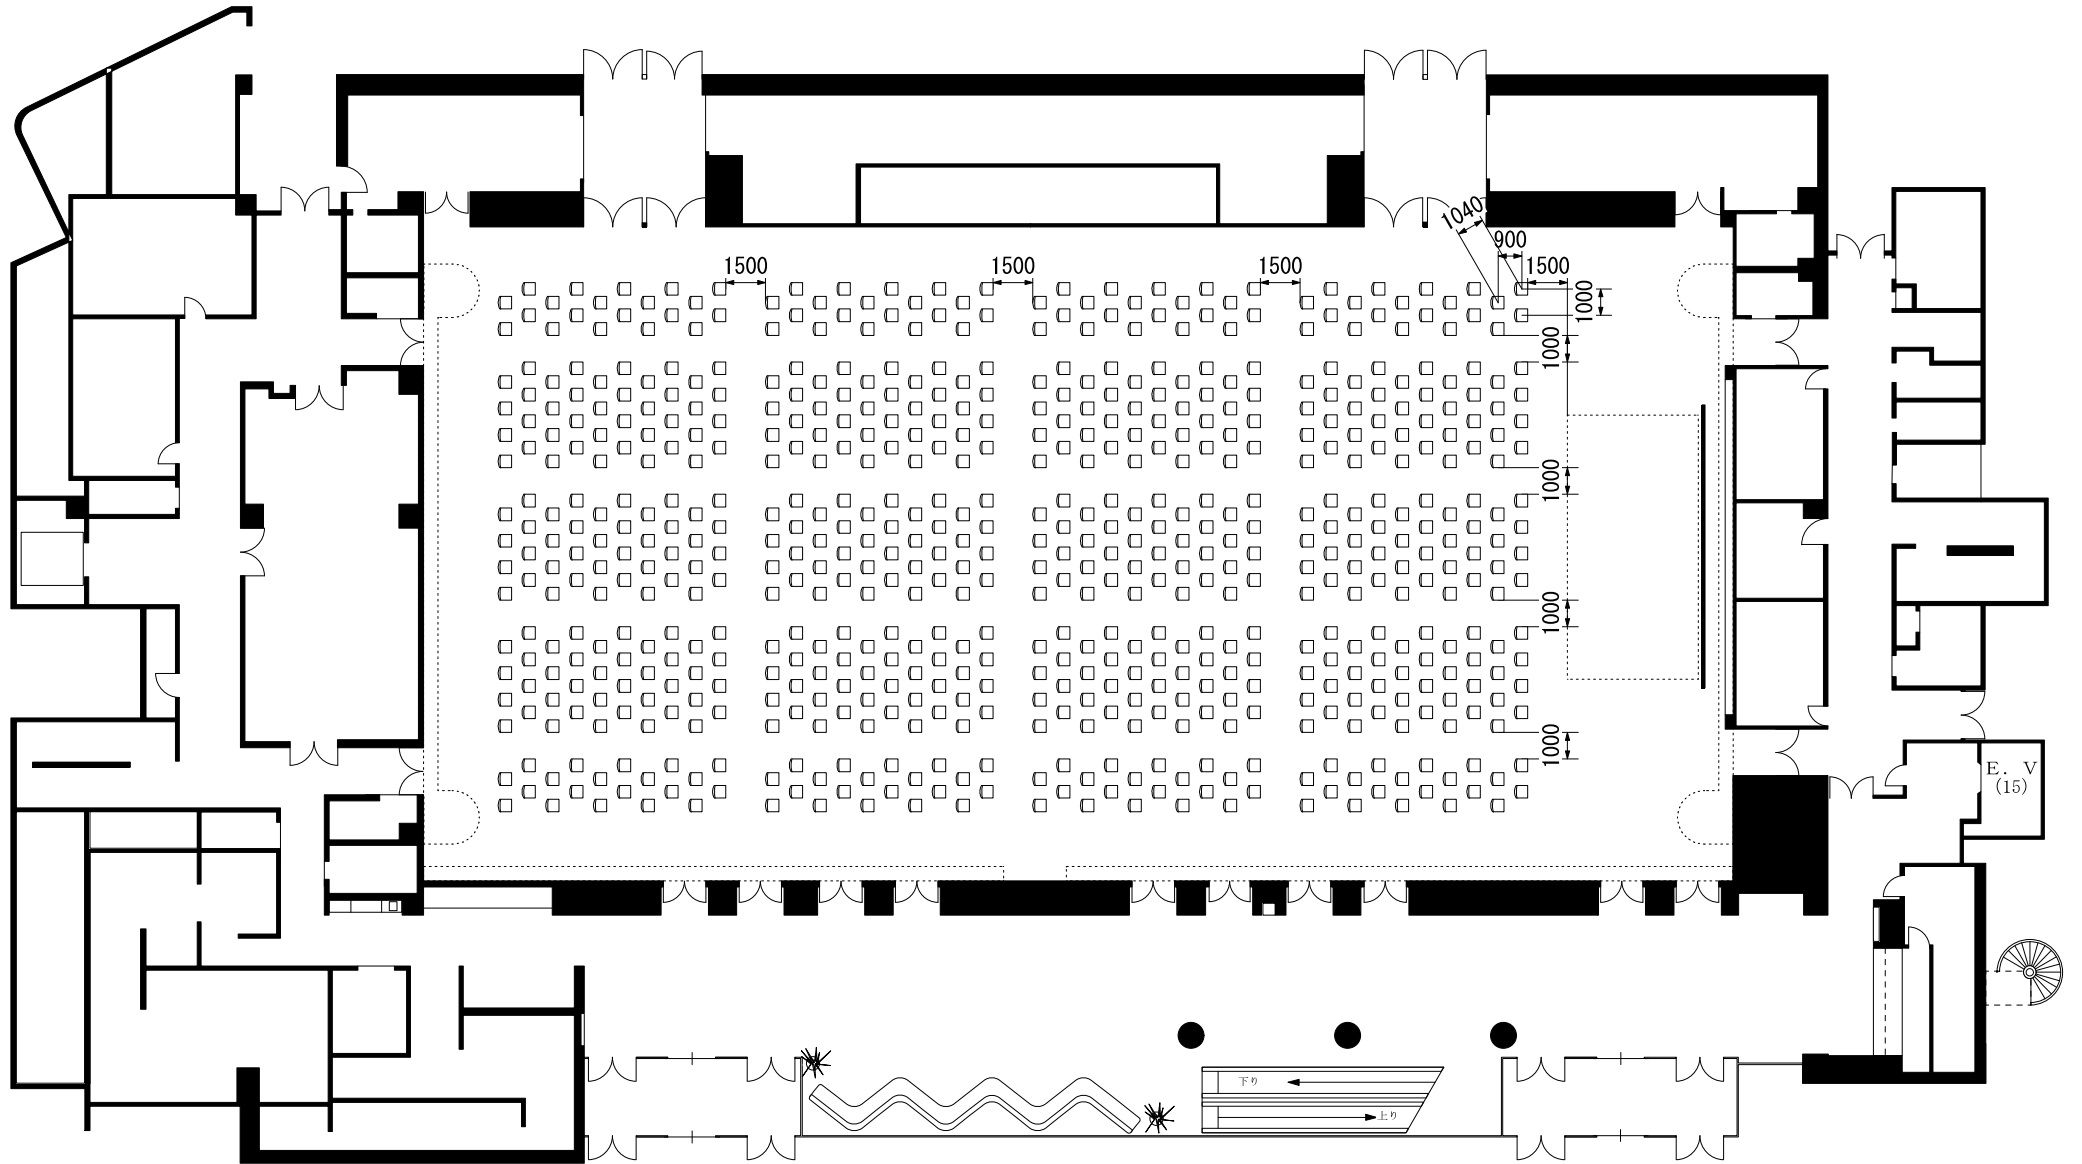

スクール1人・2人掛360席

演者・司会者席と客席の間はソーシャルディスタンス(2m)が必要なため、配置によっては座席が減少する場合があります。

0 1 2 3 4 5 6 m

シアター640席

演者・司会者席と客席の間はソーシャルディスタンス（2m）が必要なため、配置によっては座席が減少する場合があります。

第二室(南) スクール1人・2人掛132席 第一室(北) スクール1人・2人掛156席

演者・司会者席と客席の間はソーシャルディスタンス(2m)が必要なため、配置によっては座席が減少する場合があります。

第二室(南)
シアター272席

第一室(北)
シアター256席

演者・司会者席と客席の間はソーシャルディスタンス(2m)が必要なため、配置によっては座席が減少する場合があります。

スクール 1人・2人掛90席

演者・司会者席と客席の間はソーシャルディスタンス（2m）
が必要なため、配置によっては座席が減少する場合があります。

0 1 2 3
m

シアター161席

演者・司会者席と客席の間はソーシャルディスタンス（2m）
が必要なため、配置によっては座席が減少する場合があります。

会議室432
スクール1人・2人掛54席

会議室431
スクール1人・2人掛36席

演者・司会者席と客席の間はソーシャルディスタンス（2m）
が必要なため、配置によっては座席が減少する場合があります。

会議室432
シアター98席

会議室431
シアター63席

演者・司会者席と客席の間はソーシャルディスタンス（2m）
が必要なため、配置によっては座席が減少する場合があります。

会議室437
スクール
1人・2人掛
21席

会議室436
スクール
1人・2人掛
21席

会議室435
口の字
1人・2人掛
9席

会議室434
口の字
1人・2人掛
9席

会議室433
口の字
1人・2人掛
9席

演者・司会者席と客席の間はソーシャルディスタンス（2m）
が必要なため、配置によっては座席が減少する場合があります。