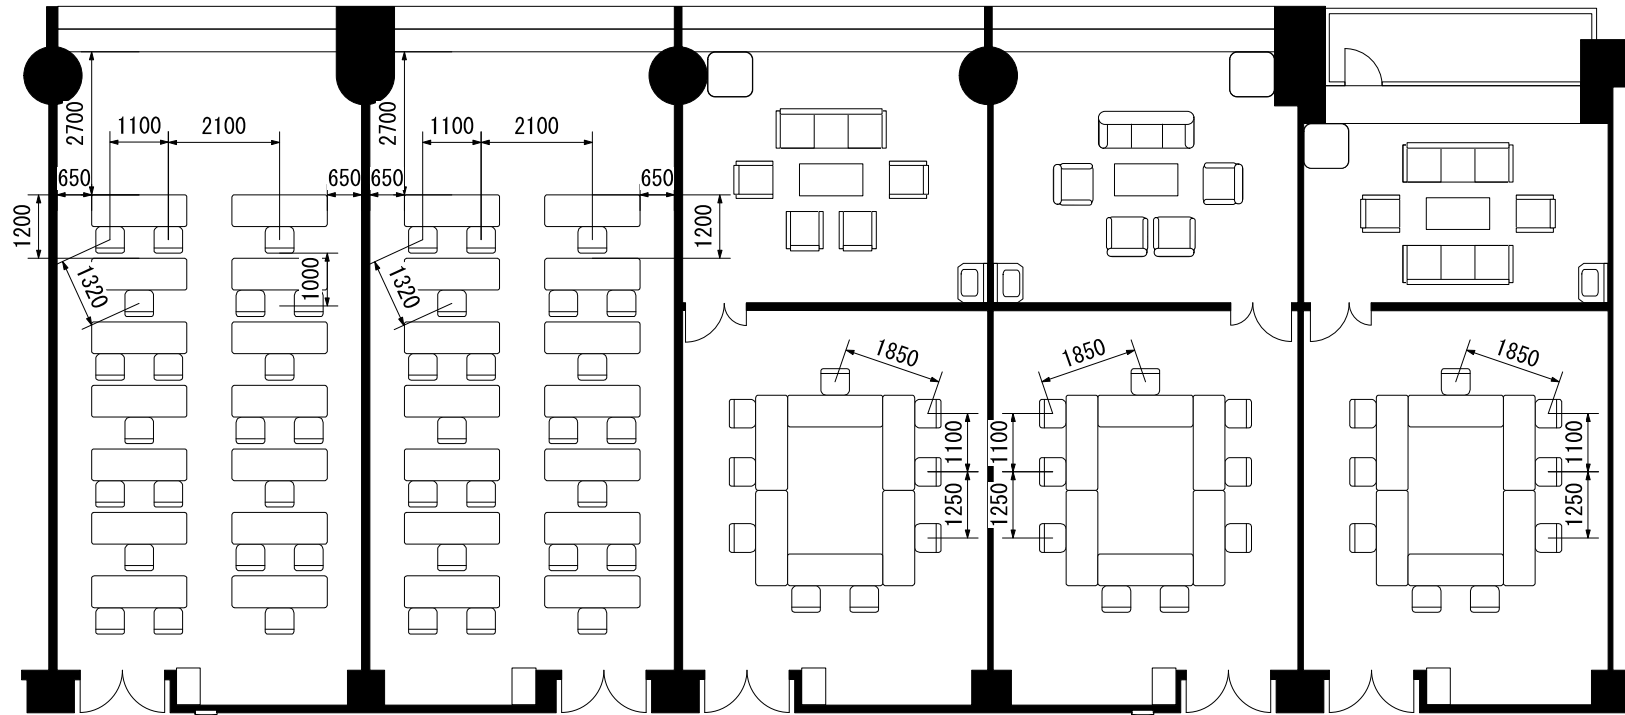

スクール1人・2人掛360席

演者・司会者席と客席の間はソーシャルディスタンス(2m)が必要なため、配置によっては座席が減少する場合があります。

0 1 2 3 4 5 6 m

シアター640席

演者・司会者席と客席の間はソーシャルディスタンス（2m）が必要なため、配置によっては座席が減少する場合があります。

第二室(南) スクール1人・2人掛132席 第一室(北) スクール1人・2人掛156席

演者・司会者席と客席の間はソーシャルディスタンス(2m)が必要なため、配置によっては座席が減少する場合があります。

第二室(南)
シアター272席

第一室(北)
シアター256席

演者・司会者席と客席の間はソーシャルディスタンス(2m)が必要なため、配置によっては座席が減少する場合があります。

スクール 1人・2人掛90席

演者・司会者席と客席の間はソーシャルディスタンス（2m）
が必要なため、配置によっては座席が減少する場合があります。

0 1 2 3
m

シアター161席

演者・司会者席と客席の間はソーシャルディスタンス（2m）
が必要なため、配置によっては座席が減少する場合があります。

会議室432
スクール1人・2人掛54席

会議室431
スクール1人・2人掛36席

演者・司会者席と客席の間はソーシャルディスタンス（2m）
が必要なため、配置によっては座席が減少する場合があります。

会議室432
シアター98席

会議室431
シアター63席

演者・司会者席と客席の間はソーシャルディスタンス（2m）
が必要なため、配置によっては座席が減少する場合があります。

会議室437
スクール
1人・2人掛
21席

会議室436
スクール
1人・2人掛
21席

会議室435
口の字
1人・2人掛
9席

会議室434
口の字
1人・2人掛
9席

会議室433
口の字
1人・2人掛
9席

演者・司会者席と客席の間はソーシャルディスタンス（2m）
が必要なため、配置によっては座席が減少する場合があります。