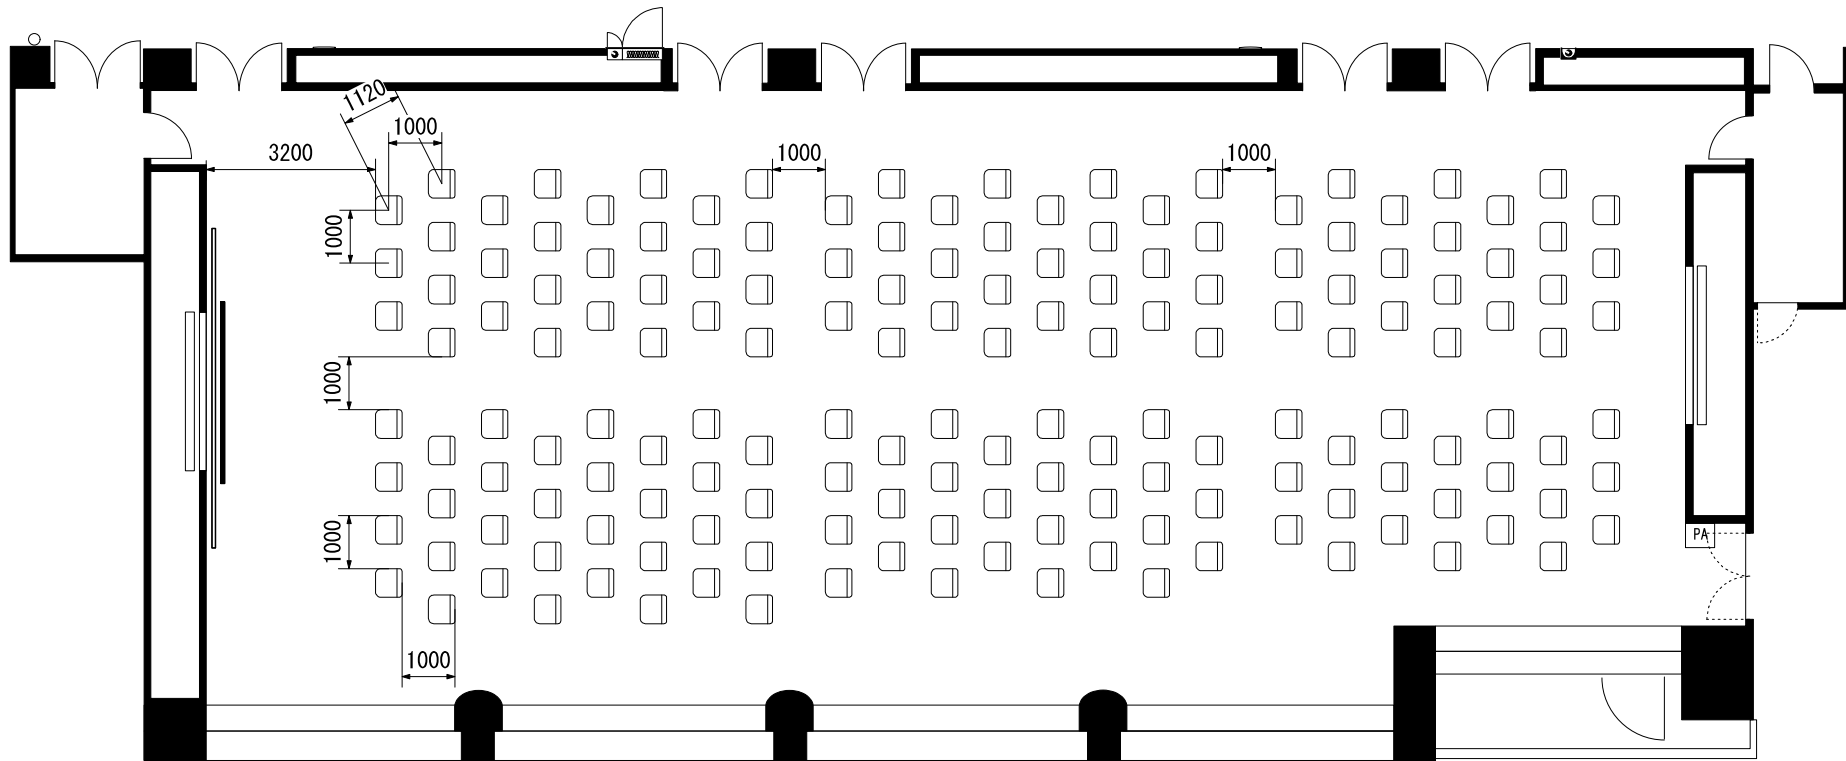

スクール1人・2人掛360席

演者・司会者席と客席の間はソーシャルディスタンス(2m)が必要なため、配置によっては座席が減少する場合があります。

0 1 2 3 4 5 6 m

シアター640席

演者・司会者席と客席の間はソーシャルディスタンス（2m）が必要なため、配置によっては座席が減少する場合があります。

第二室(南) スクール1人・2人掛132席 第一室(北) スクール1人・2人掛156席

演者・司会者席と客席の間はソーシャルディスタンス(2m)が必要なため、配置によっては座席が減少する場合があります。

第二室(南)
シアター272席

第一室(北)
シアター256席

演者・司会者席と客席の間はソーシャルディスタンス(2m)が必要なため、配置によっては座席が減少する場合があります。

スクール 1人・2人掛90席

演者・司会者席と客席の間はソーシャルディスタンス（2m）
が必要なため、配置によっては座席が減少する場合があります。

0 1 2 3
m

シアター161席

演者・司会者席と客席の間はソーシャルディスタンス（2m）
が必要なため、配置によっては座席が減少する場合があります。

会議室432
スクール1人・2人掛54席

会議室431
スクール1人・2人掛36席

演者・司会者席と客席の間はソーシャルディスタンス（2m）
が必要なため、配置によっては座席が減少する場合があります。

会議室432
シアター98席

会議室431
シアター63席

演者・司会者席と客席の間はソーシャルディスタンス（2m）
が必要なため、配置によっては座席が減少する場合があります。

会議室437
スクール
1人・2人掛
21席

会議室436
スクール
1人・2人掛
21席

会議室435
口の字
1人・2人掛
9席

会議室434
口の字
1人・2人掛
9席

会議室433
口の字
1人・2人掛
9席

演者・司会者席と客席の間はソーシャルディスタンス（2m）
が必要なため、配置によっては座席が減少する場合があります。