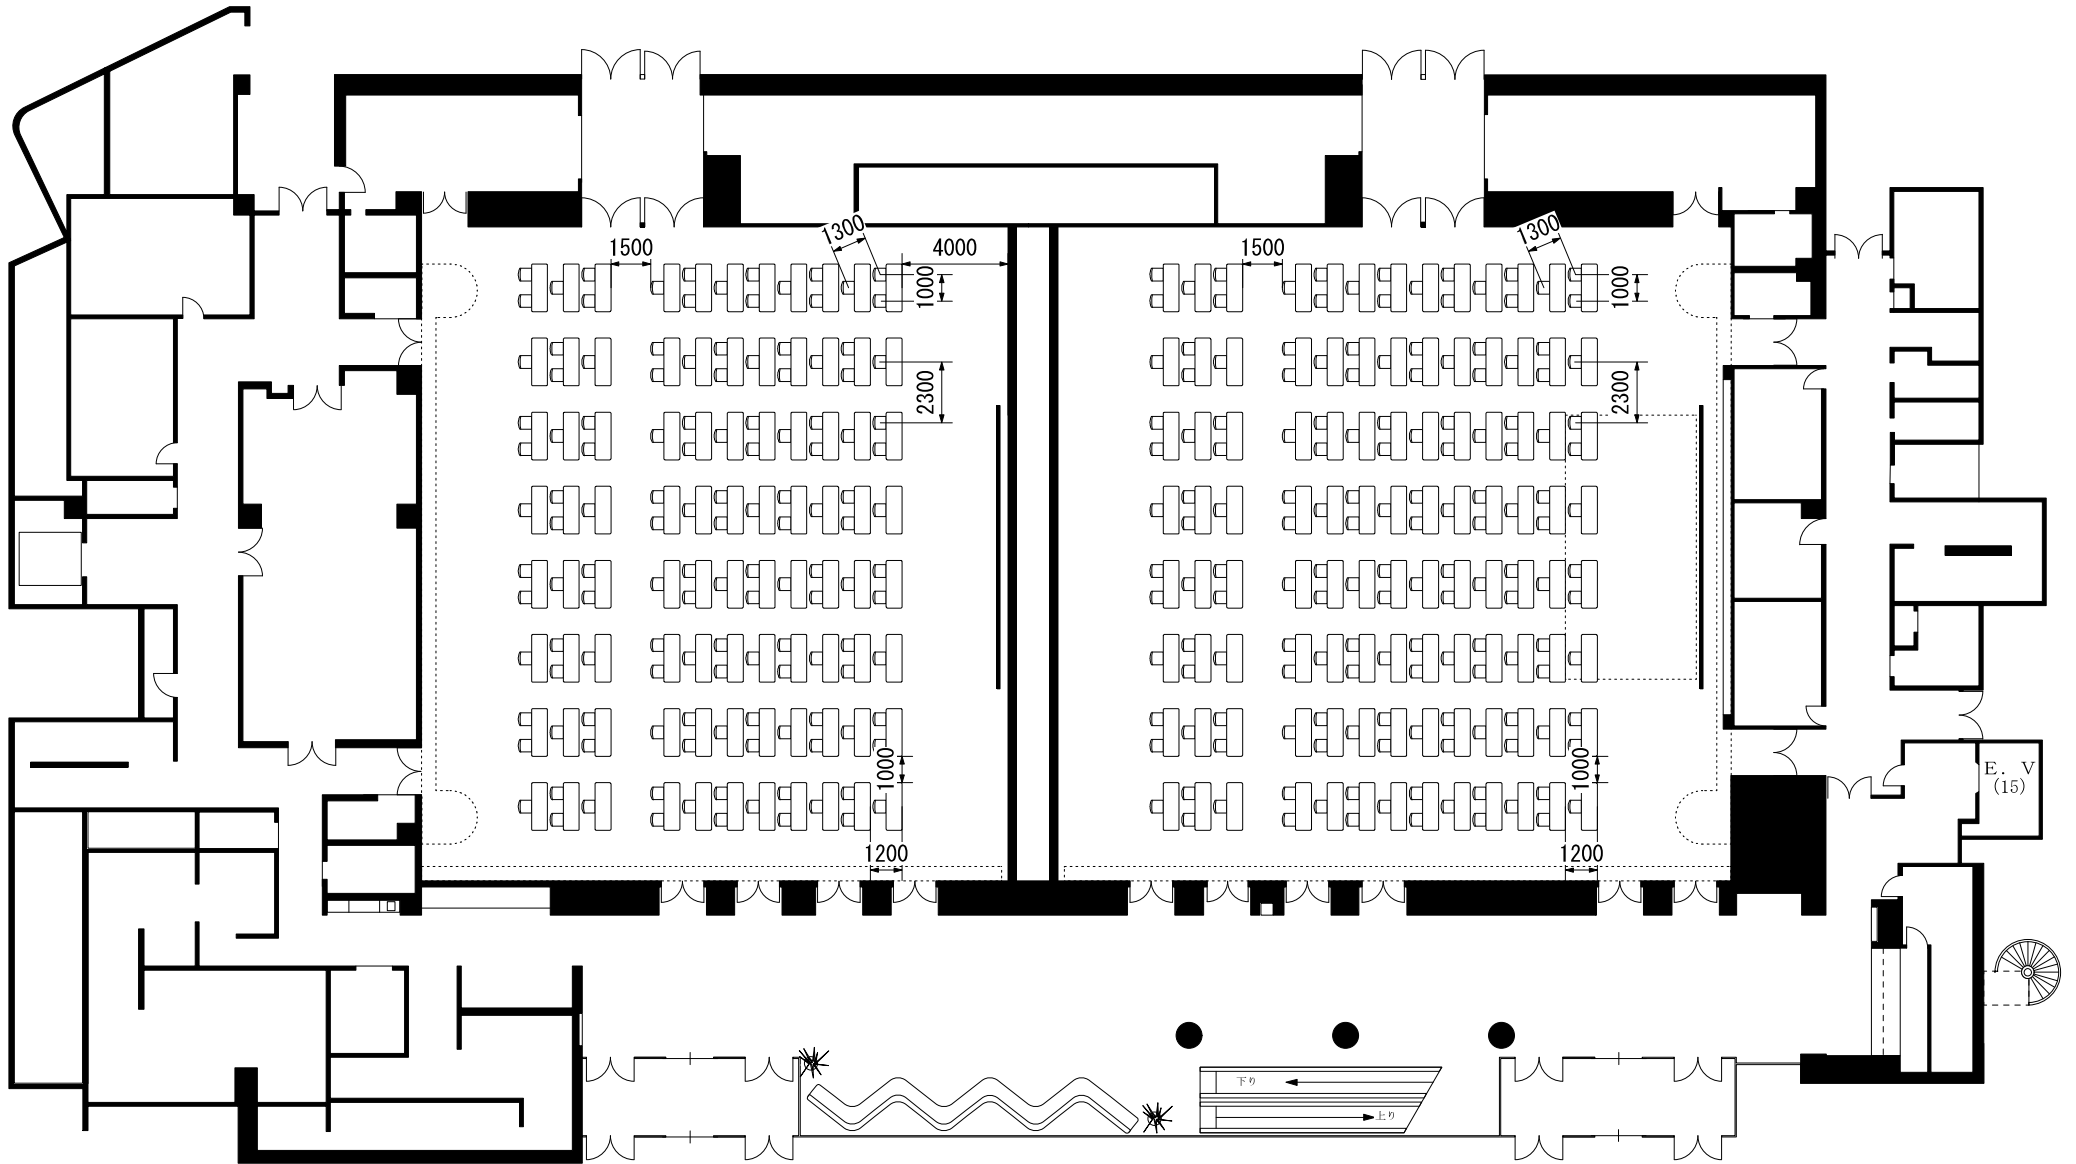

スクール1人・2人掛360席

演者・司会者席と客席の間はソーシャルディスタンス(2m)が必要なため、配置によっては座席が減少する場合があります。

0 1 2 3 4 5 6 m

シアター640席

演者・司会者席と客席の間はソーシャルディスタンス（2m）が必要なため、配置によっては座席が減少する場合があります。

第二室(南) スクール1人・2人掛132席 第一室(北) スクール1人・2人掛156席

演者・司会者席と客席の間はソーシャルディスタンス(2m)が必要なため、配置によっては座席が減少する場合があります。

第二室(南)
シアター272席

第一室(北)
シアター256席

演者・司会者席と客席の間はソーシャルディスタンス(2m)が必要なため、配置によっては座席が減少する場合があります。

スクール 1人・2人掛90席

演者・司会者席と客席の間はソーシャルディスタンス（2m）
が必要なため、配置によっては座席が減少する場合があります。

0 1 2 3
m

シアター161席

演者・司会者席と客席の間はソーシャルディスタンス（2m）
が必要なため、配置によっては座席が減少する場合があります。

会議室432
スクール1人・2人掛54席

会議室431
スクール1人・2人掛36席

演者・司会者席と客席の間はソーシャルディスタンス（2m）
が必要なため、配置によっては座席が減少する場合があります。

会議室432
シアター98席

会議室431
シアター63席

演者・司会者席と客席の間はソーシャルディスタンス（2m）
が必要なため、配置によっては座席が減少する場合があります。

会議室437
スクール
1人・2人掛
21席

会議室436
スクール
1人・2人掛
21席

会議室435
口の字
1人・2人掛
9席

会議室434
口の字
1人・2人掛
9席

会議室433
口の字
1人・2人掛
9席

演者・司会者席と客席の間はソーシャルディスタンス（2m）
が必要なため、配置によっては座席が減少する場合があります。