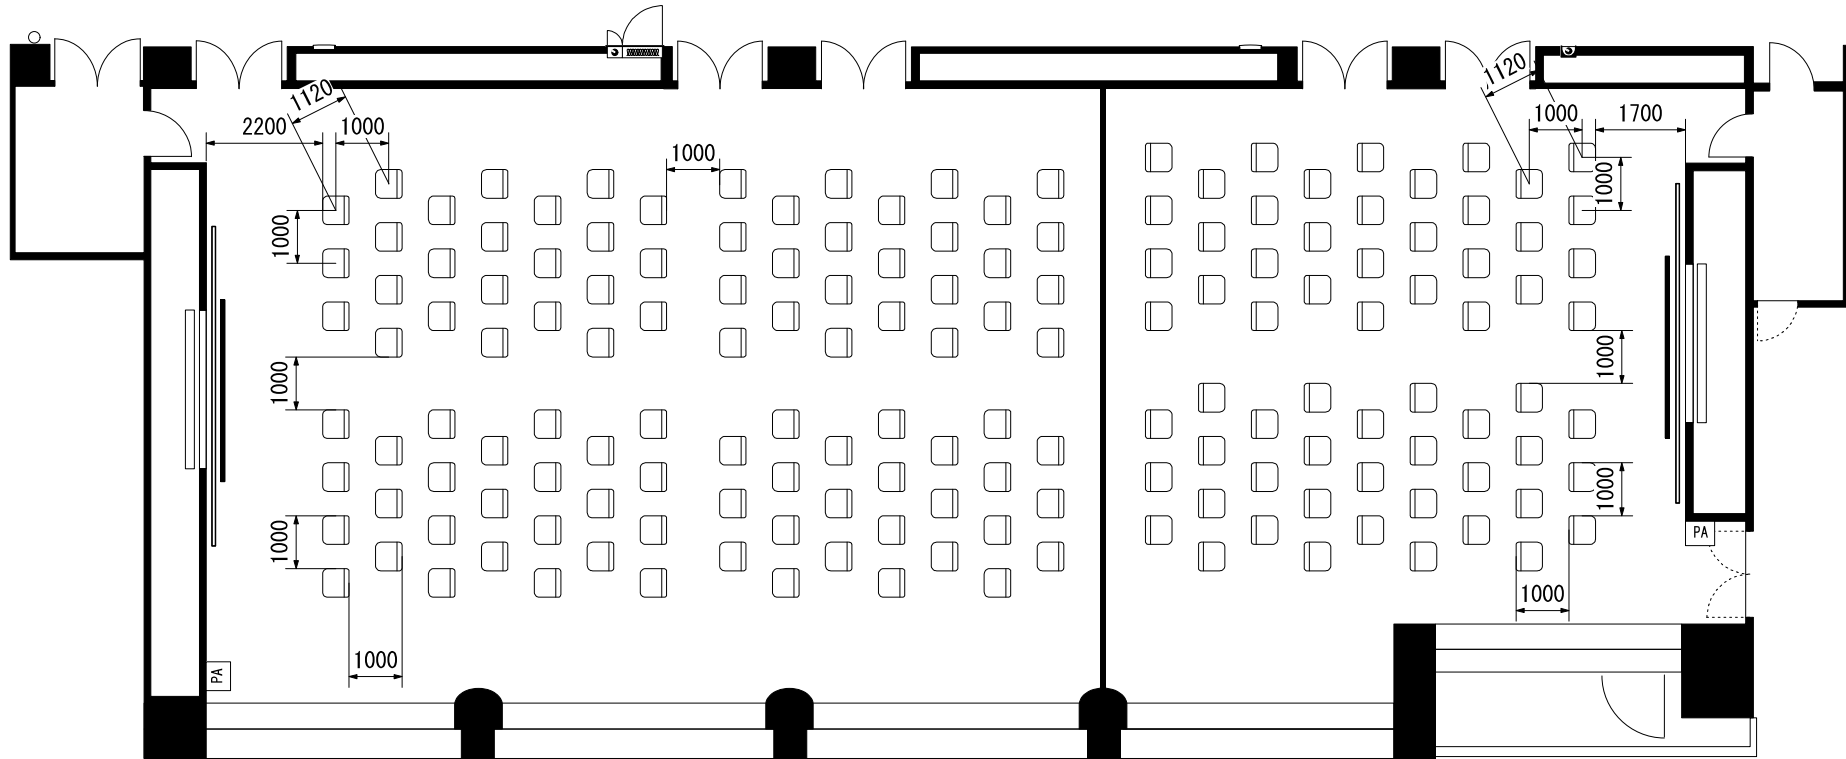

スクール1人・2人掛360席

演者・司会者席と客席の間はソーシャルディスタンス(2m)が必要なため、配置によっては座席が減少する場合があります。

0 1 2 3 4 5 6 m

シアター640席

演者・司会者席と客席の間はソーシャルディスタンス（2m）が必要なため、配置によっては座席が減少する場合があります。

第二室(南) スクール1人・2人掛132席 第一室(北) スクール1人・2人掛156席

演者・司会者席と客席の間はソーシャルディスタンス(2m)が必要なため、配置によっては座席が減少する場合があります。

第二室(南)
シアター272席

第一室(北)
シアター256席

演者・司会者席と客席の間はソーシャルディスタンス(2m)が必要なため、配置によっては座席が減少する場合があります。

スクール 1人・2人掛90席

演者・司会者席と客席の間はソーシャルディスタンス（2m）
が必要なため、配置によっては座席が減少する場合があります。

0 1 2 3
m

シアター161席

演者・司会者席と客席の間はソーシャルディスタンス（2m）
が必要なため、配置によっては座席が減少する場合があります。

会議室432
スクール1人・2人掛54席

会議室431
スクール1人・2人掛36席

演者・司会者席と客席の間はソーシャルディスタンス（2m）
が必要なため、配置によっては座席が減少する場合があります。

会議室432
シアター98席

会議室431
シアター63席

演者・司会者席と客席の間はソーシャルディスタンス（2m）
が必要なため、配置によっては座席が減少する場合があります。

会議室437
スクール
1人・2人掛
21席

会議室436
スクール
1人・2人掛
21席

会議室435
口の字
1人・2人掛
9席

会議室434
口の字
1人・2人掛
9席

会議室433
口の字
1人・2人掛
9席

演者・司会者席と客席の間はソーシャルディスタンス（2m）
が必要なため、配置によっては座席が減少する場合があります。