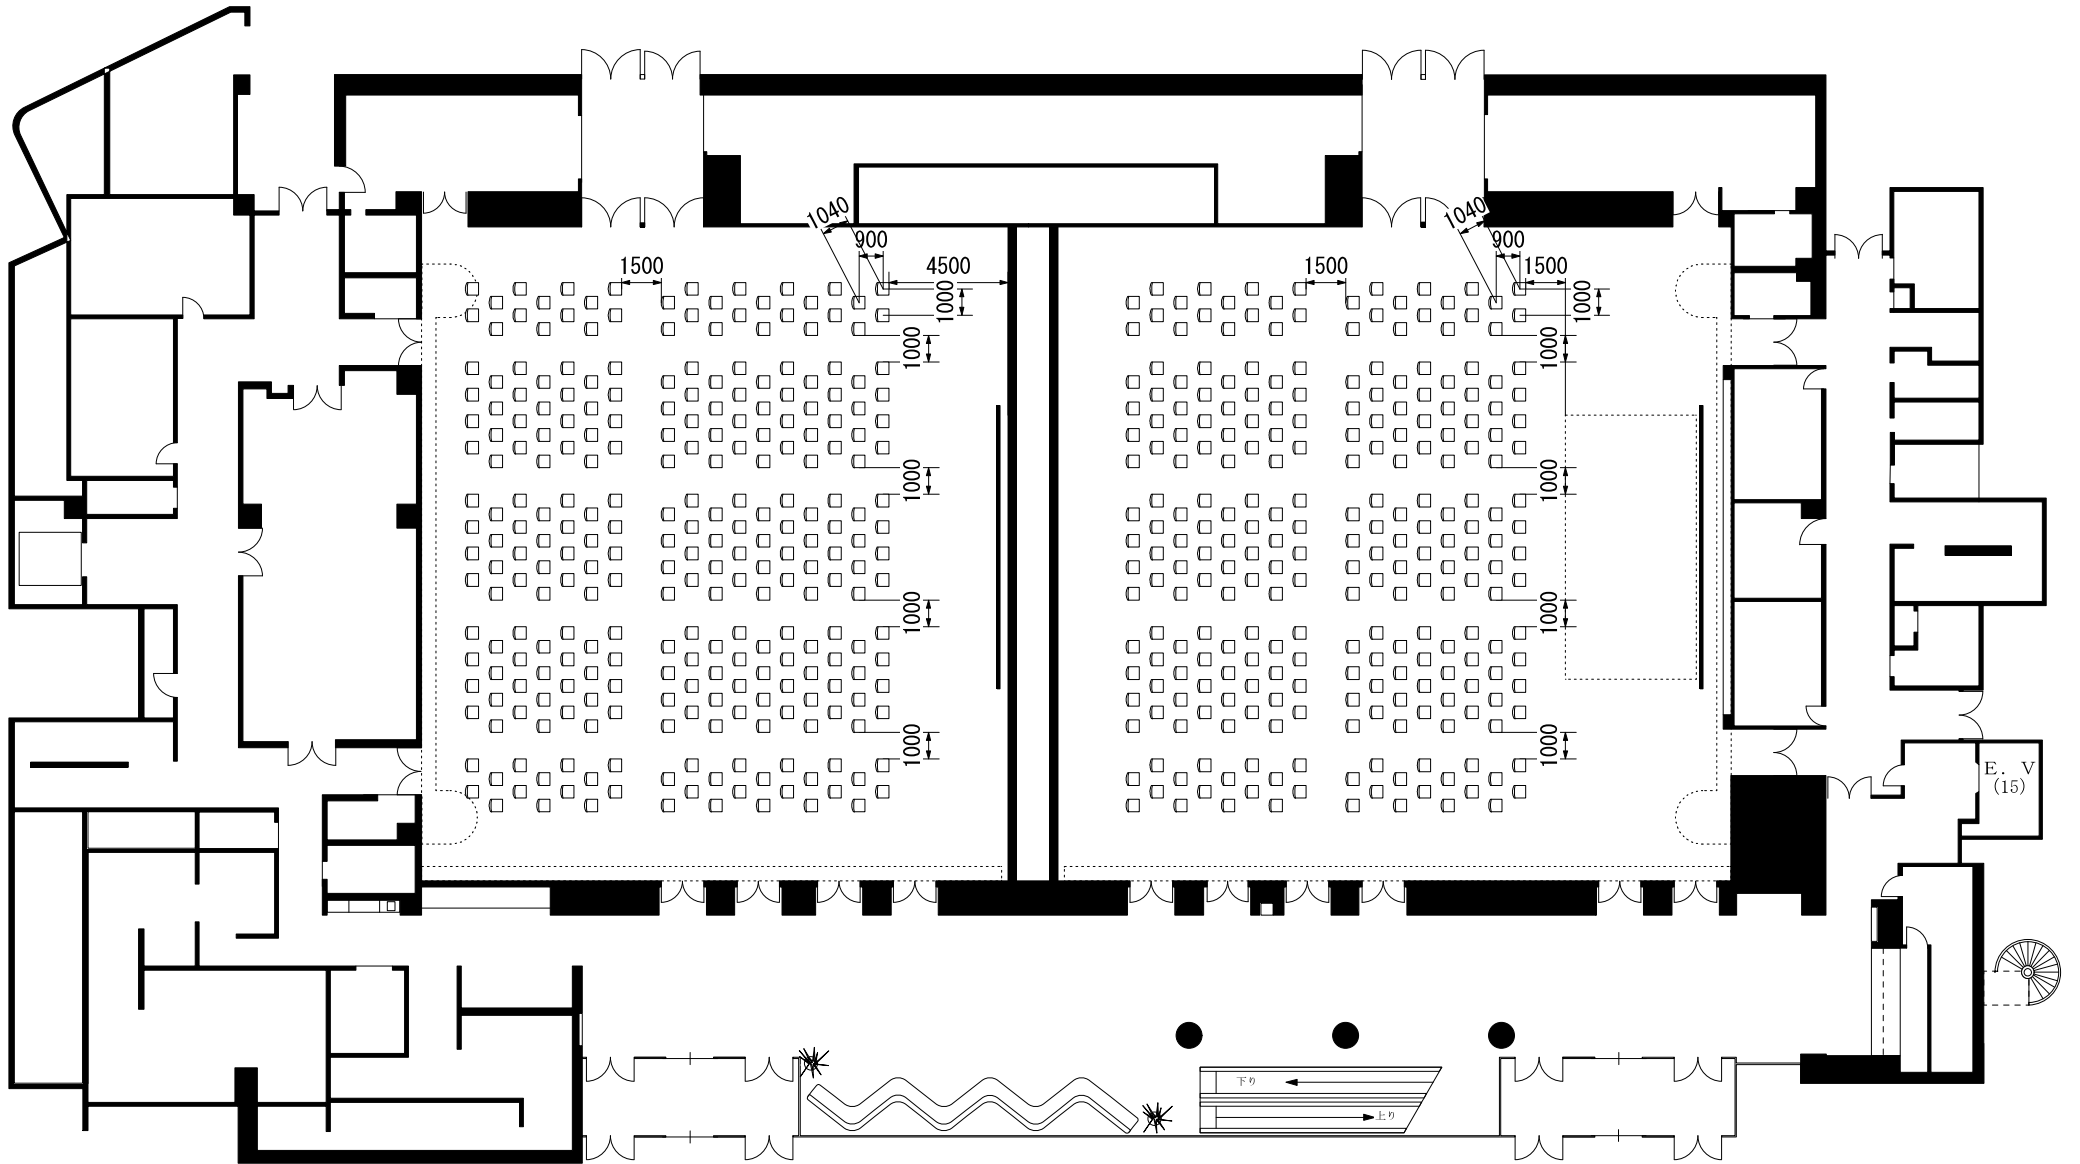

スクール1人・2人掛360席

演者・司会者席と客席の間はソーシャルディスタンス(2m)が必要なため、配置によっては座席が減少する場合があります。

0 1 2 3 4 5 6 m

シアター640席

演者・司会者席と客席の間はソーシャルディスタンス（2m）が必要なため、配置によっては座席が減少する場合があります。

第二室(南) スクール1人・2人掛132席 第一室(北) スクール1人・2人掛156席

演者・司会者席と客席の間はソーシャルディスタンス(2m)が必要なため、配置によっては座席が減少する場合があります。

第二室(南)
シアター272席

第一室(北)
シアター256席

演者・司会者席と客席の間はソーシャルディスタンス(2m)が必要なため、配置によっては座席が減少する場合があります。

スクール 1人・2人掛90席

演者・司会者席と客席の間はソーシャルディスタンス（2m）
が必要なため、配置によっては座席が減少する場合があります。

0 1 2 3
m

シアター161席

演者・司会者席と客席の間はソーシャルディスタンス（2m）
が必要なため、配置によっては座席が減少する場合があります。

会議室432
スクール1人・2人掛54席

会議室431
スクール1人・2人掛36席

演者・司会者席と客席の間はソーシャルディスタンス（2m）
が必要なため、配置によっては座席が減少する場合があります。

会議室432
シアター98席

会議室431
シアター63席

演者・司会者席と客席の間はソーシャルディスタンス（2m）
が必要なため、配置によっては座席が減少する場合があります。

会議室437
スクール
1人・2人掛
21席

会議室436
スクール
1人・2人掛
21席

会議室435
口の字
1人・2人掛
9席

会議室434
口の字
1人・2人掛
9席

会議室433
口の字
1人・2人掛
9席

演者・司会者席と客席の間はソーシャルディスタンス（2m）
が必要なため、配置によっては座席が減少する場合があります。