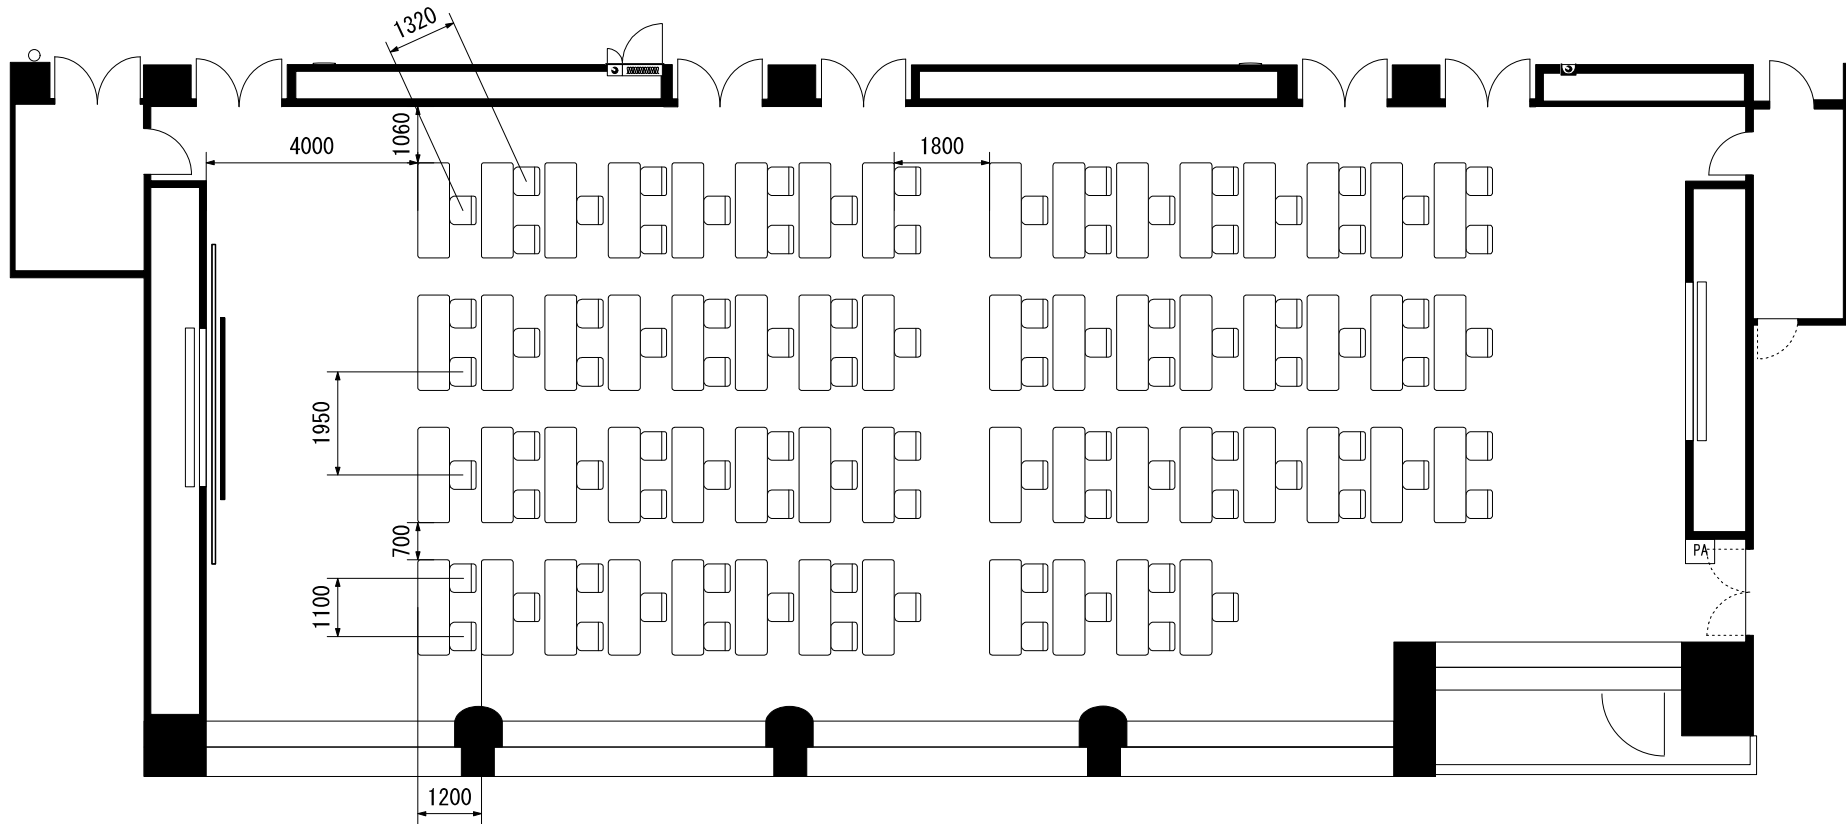

スクール1人・2人掛360席

演者・司会者席と客席の間はソーシャルディスタンス(2m)が必要なため、配置によっては座席が減少する場合があります。

0 1 2 3 4 5 6 m

シアター640席

演者・司会者席と客席の間はソーシャルディスタンス（2m）が必要なため、配置によっては座席が減少する場合があります。

第二室(南) スクール1人・2人掛132席 第一室(北) スクール1人・2人掛156席

演者・司会者席と客席の間はソーシャルディスタンス(2m)が必要なため、配置によっては座席が減少する場合があります。

第二室(南)
シアター272席

第一室(北)
シアター256席

演者・司会者席と客席の間はソーシャルディスタンス(2m)が必要なため、配置によっては座席が減少する場合があります。

スクール 1人・2人掛90席

演者・司会者席と客席の間はソーシャルディスタンス（2m）
が必要なため、配置によっては座席が減少する場合があります。

0 1 2 3
m

シアター161席

演者・司会者席と客席の間はソーシャルディスタンス（2m）
が必要なため、配置によっては座席が減少する場合があります。

会議室432
スクール1人・2人掛54席

会議室431
スクール1人・2人掛36席

演者・司会者席と客席の間はソーシャルディスタンス（2m）
が必要なため、配置によっては座席が減少する場合があります。

会議室432
シアター98席

会議室431
シアター63席

演者・司会者席と客席の間はソーシャルディスタンス（2m）
が必要なため、配置によっては座席が減少する場合があります。

会議室437
スクール
1人・2人掛
21席

会議室436
スクール
1人・2人掛
21席

会議室435
口の字
1人・2人掛
9席

会議室434
口の字
1人・2人掛
9席

会議室433
口の字
1人・2人掛
9席

演者・司会者席と客席の間はソーシャルディスタンス（2m）
が必要なため、配置によっては座席が減少する場合があります。