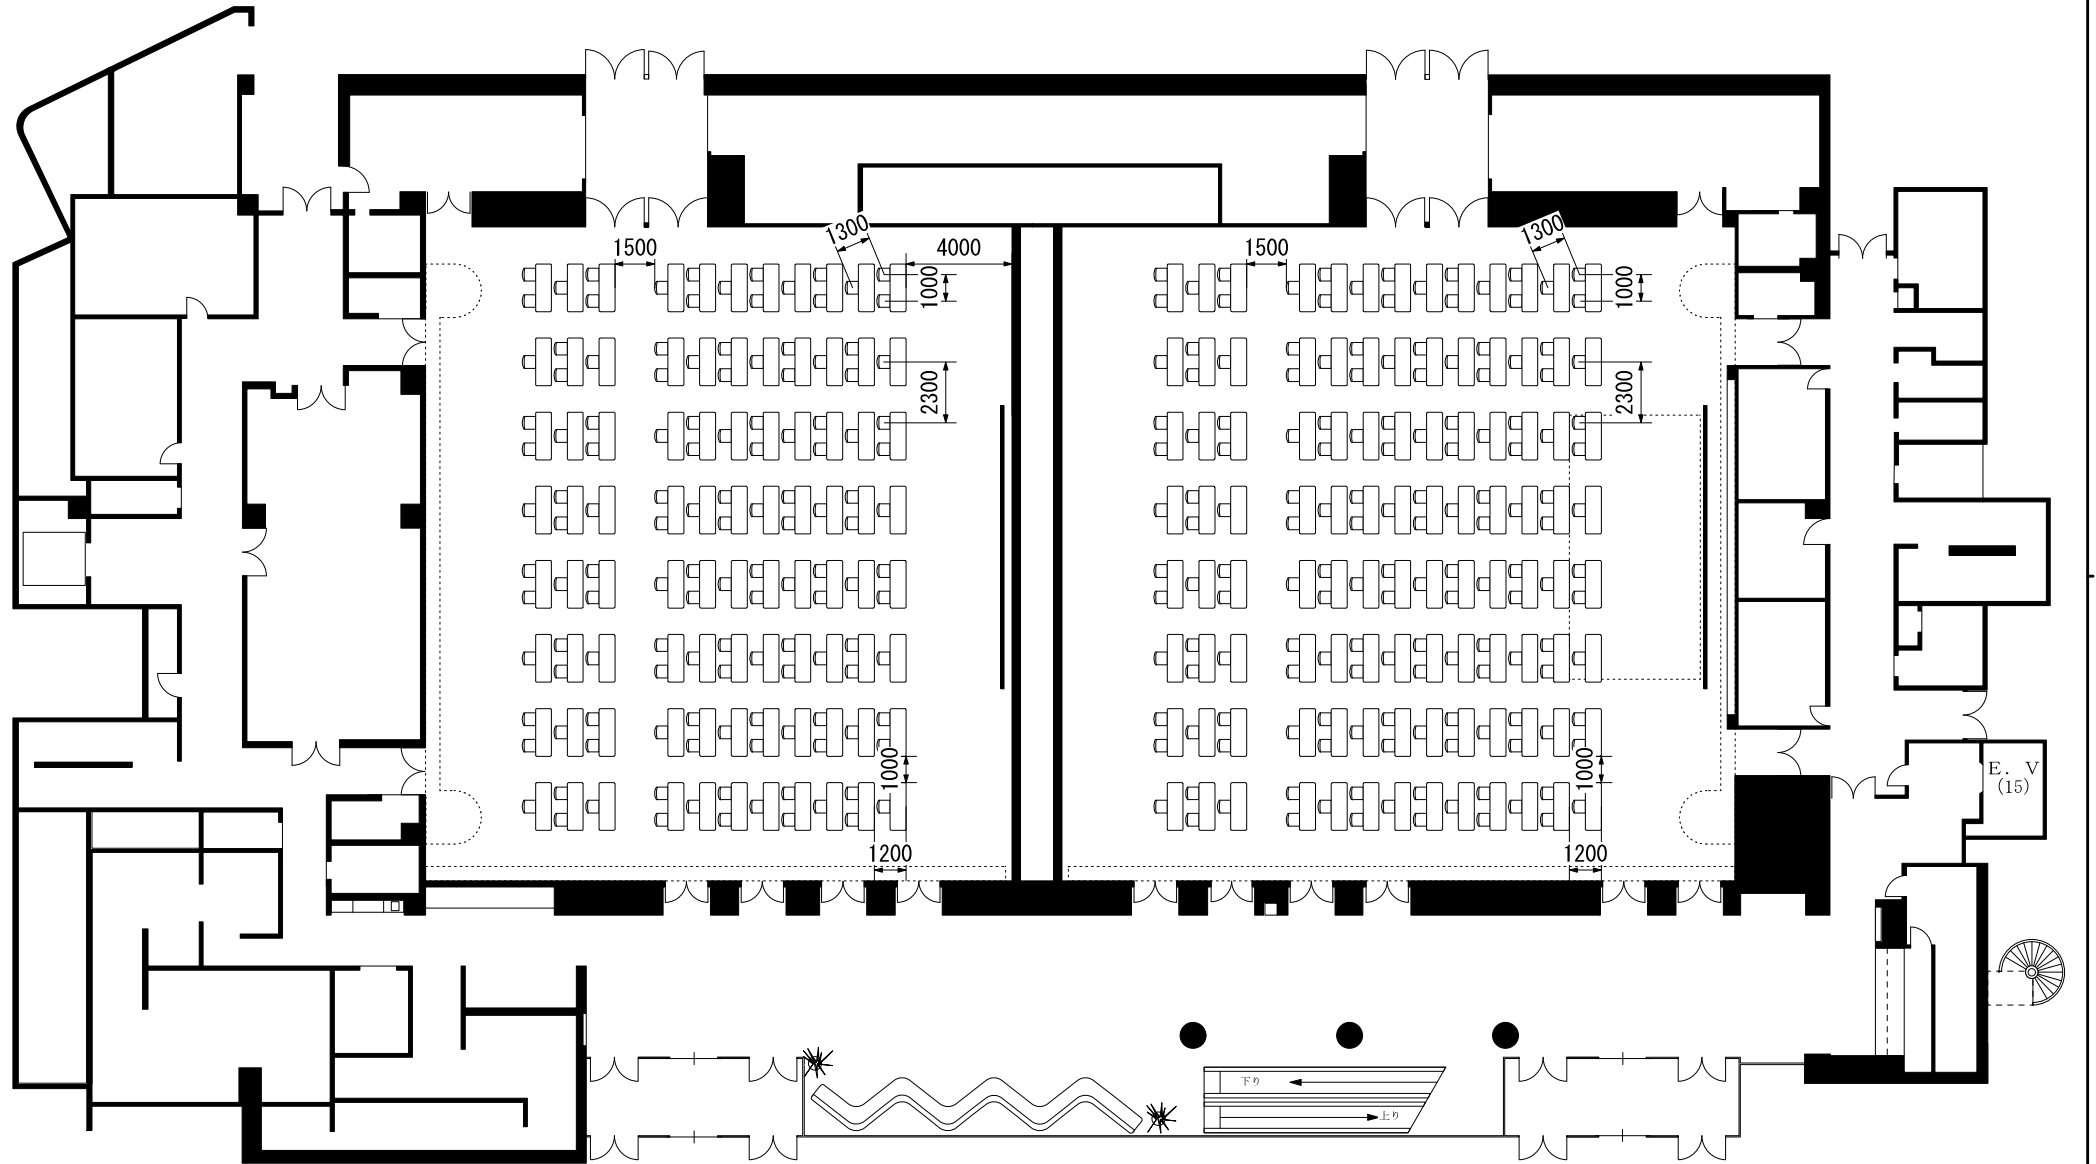

スクール1人・2人掛360席

演者・司会者席と客席の間はソーシャルディスタンス(2m)が必要なため、配置によっては座席が減少する場合があります。

演者・司会者席と客席の間はソーシャルディスタンス（2m）
が必要なため、配置によっては座席が減少する場合があります。

第二室(南)

スクール1人・2人掛132席

第一室(北)

スクール1人・2人掛156席

演者・司会者席と客席の間はソーシャルディスタンス(2m)が必要のため、配置によっては座席が減少する場合があります。

第二室(南)
シアター272席

第一室(北)
シアター256席

演者・司会者席と客席の間はソーシャルディスタンス(2m)が必要なため、配置によっては座席が減少する場合があります。

スクール 1人・2人掛90席

演者・司会者席と客席の間はソーシャルディスタンス（2m）
が必要なため、配置によっては座席が減少する場合があります。

シアター161席

演者・司会者席と客席の間はソーシャルディスタンス（2m）
が必要なため、配置によっては座席が減少する場合があります。

0 1 2 3
m

会議室432
スクール1人・2人掛54席

会議室431
スクール1人・2人掛36席

演者・司会者席と客席の間はソーシャルディスタンス（2m）
が必要なため、配置によっては座席が減少する場合があります。

会議室432
シアター98席

会議室431
シアター63席

演者・司会者席と客席の間はソーシャルディスタンス（2m）
が必要なため、配置によっては座席が減少する場合があります。

会議室437
スクール
1人・2人掛
21席

会議室436
スクール
1人・2人掛
21席

会議室435
口の字
1人・2人掛
9席

会議室434
口の字
1人・2人掛
9席

会議室433
口の字
1人・2人掛
9席

演者・司会者席と客席の間はソーシャルディスタンス（2m）が必要なため、配置によっては座席が減少する場合があります。