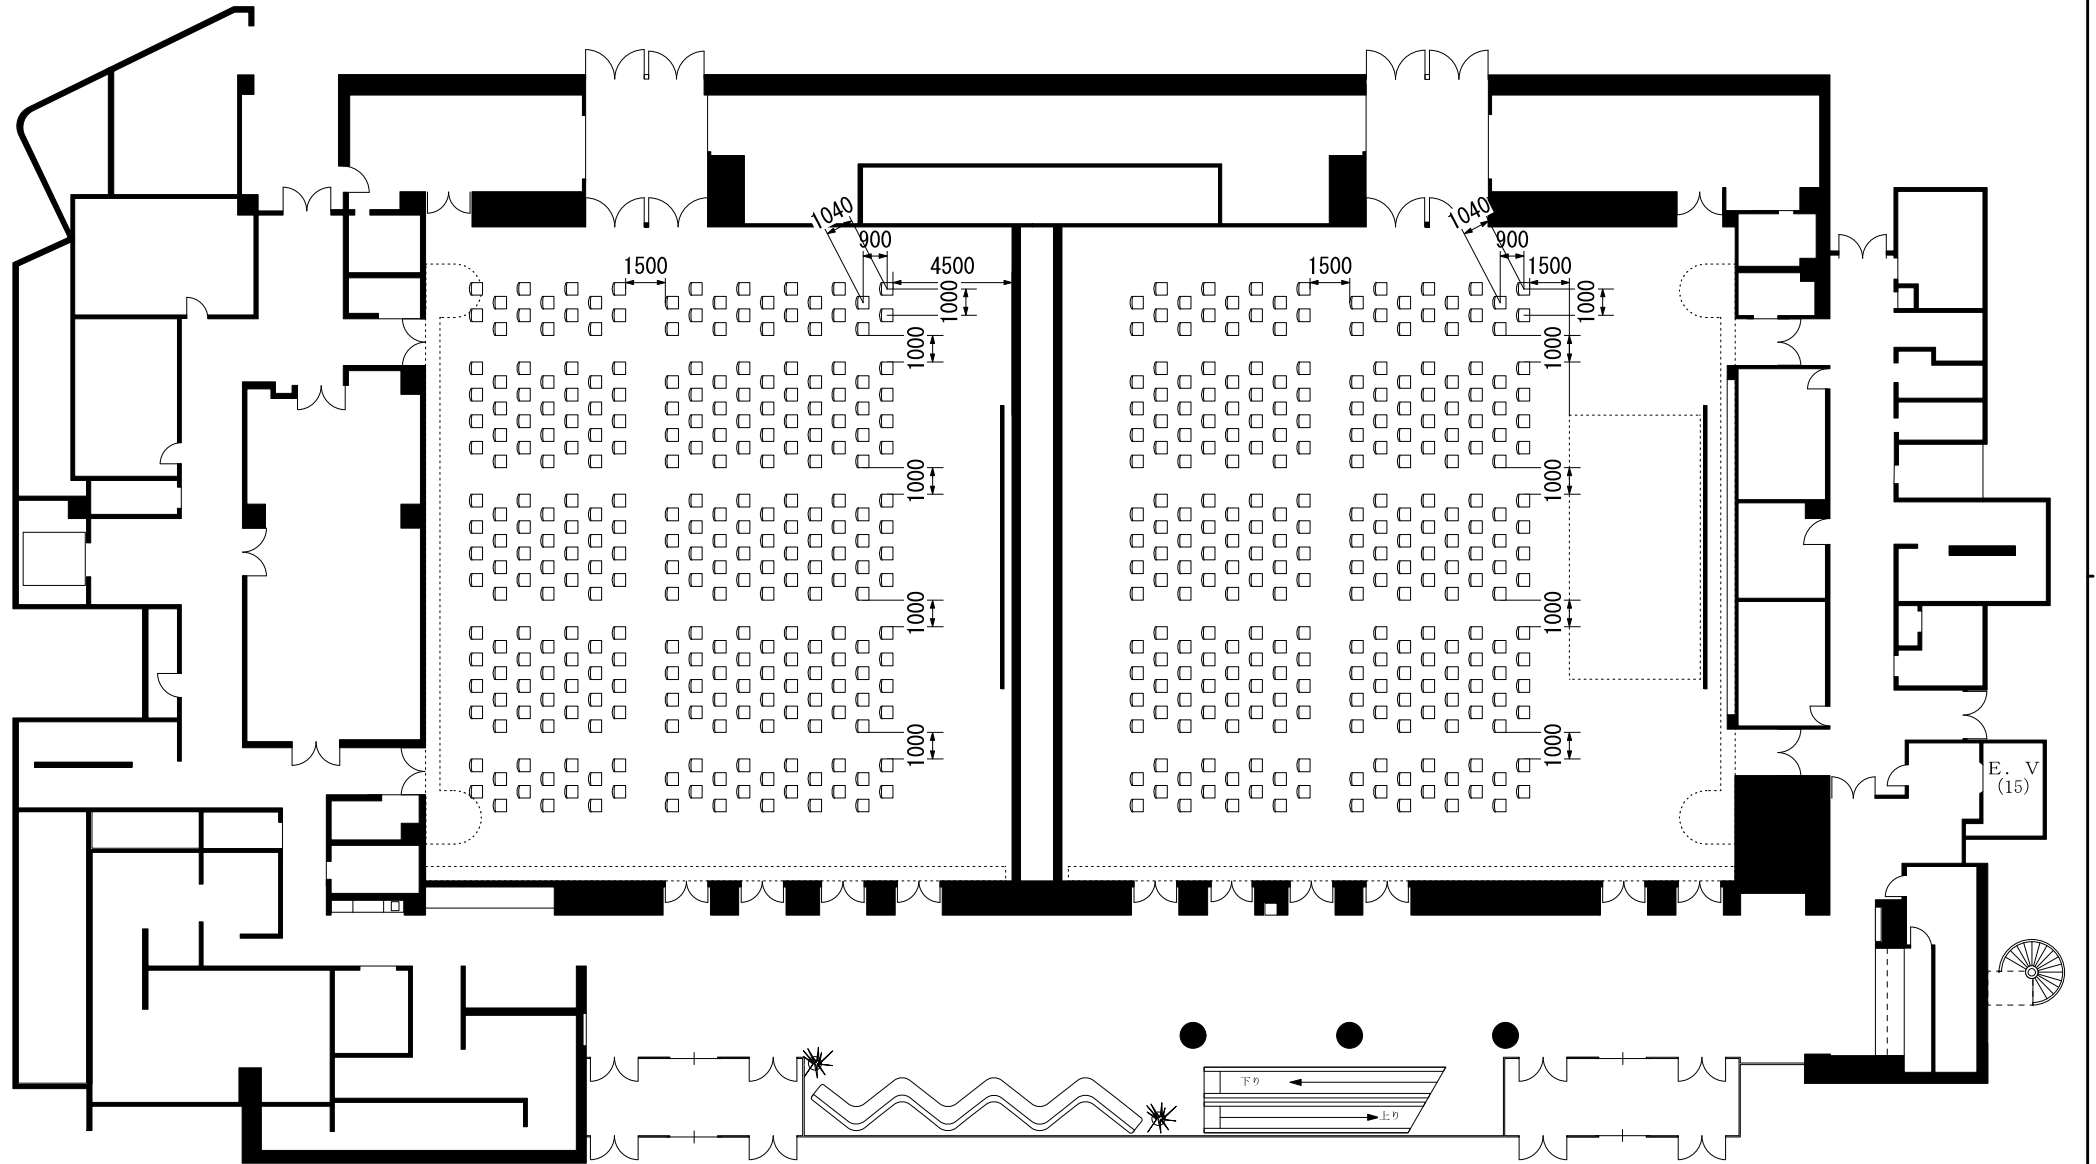

スクール1人・2人掛360席

演者・司会者席と客席の間はソーシャルディスタンス(2m)が必要なため、配置によっては座席が減少する場合があります。

演者・司会者席と客席の間はソーシャルディスタンス（2m）
が必要なため、配置によっては座席が減少する場合があります。

第二室(南)

スクール1人・2人掛132席

第一室(北)

スクール1人・2人掛156席

演者・司会者席と客席の間はソーシャルディスタンス(2m)が必要のため、配置によっては座席が減少する場合があります。

第二室(南)
シアター272席

第一室(北)
シアター256席

演者・司会者席と客席の間はソーシャルディスタンス(2m)が必要なため、配置によっては座席が減少する場合があります。

スクール 1人・2人掛90席

演者・司会者席と客席の間はソーシャルディスタンス（2m）
が必要なため、配置によっては座席が減少する場合があります。

シアター161席

演者・司会者席と客席の間はソーシャルディスタンス（2m）
が必要なため、配置によっては座席が減少する場合があります。

0 1 2 3
m

会議室432
スクール1人・2人掛54席

会議室431
スクール1人・2人掛36席

演者・司会者席と客席の間はソーシャルディスタンス（2m）
が必要なため、配置によっては座席が減少する場合があります。

会議室432
シアター98席

会議室431
シアター63席

演者・司会者席と客席の間はソーシャルディスタンス（2m）
が必要なため、配置によっては座席が減少する場合があります。

会議室437
スクール
1人・2人掛
21席

会議室436
スクール
1人・2人掛
21席

会議室435
口の字
1人・2人掛
9席

会議室434
口の字
1人・2人掛
9席

会議室433
口の字
1人・2人掛
9席

演者・司会者席と客席の間はソーシャルディスタンス（2m）が必要なため、配置によっては座席が減少する場合があります。