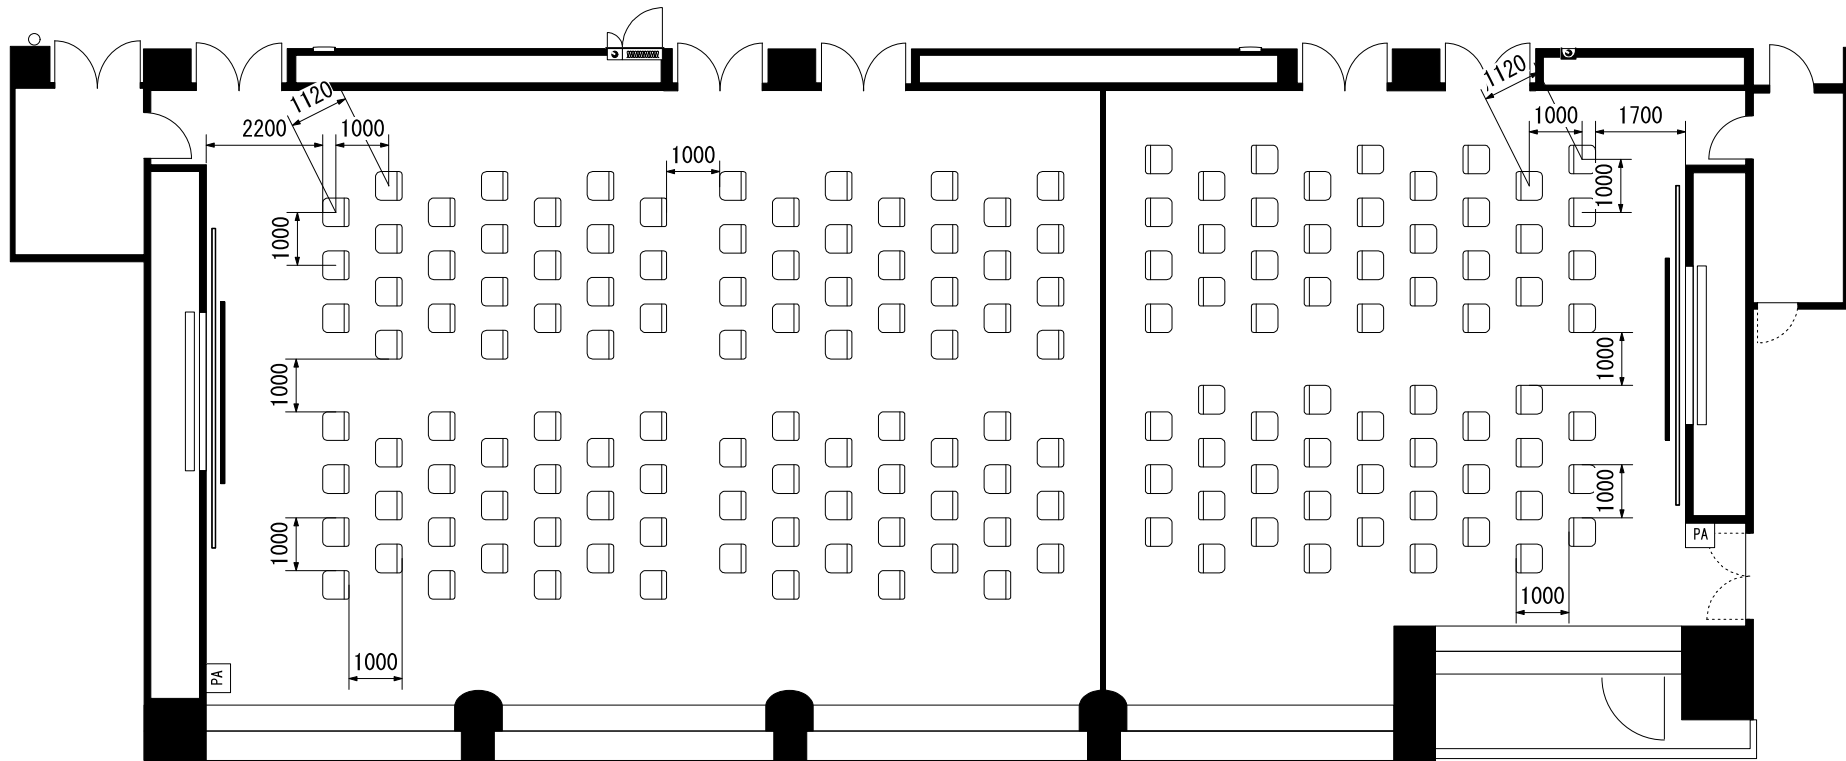

スクール1人・2人掛360席

演者・司会者席と客席の間はソーシャルディスタンス(2m)が必要なため、配置によっては座席が減少する場合があります。

演者・司会者席と客席の間はソーシャルディスタンス（2m）
が必要なため、配置によっては座席が減少する場合があります。

第二室(南)

スクール1人・2人掛132席

第一室(北)

スクール1人・2人掛156席

演者・司会者席と客席の間はソーシャルディスタンス(2m)が必要のため、配置によっては座席が減少する場合があります。

第二室(南)
シアター272席

第一室(北)
シアター256席

演者・司会者席と客席の間はソーシャルディスタンス(2m)が必要なため、配置によっては座席が減少する場合があります。

スクール 1人・2人掛90席

演者・司会者席と客席の間はソーシャルディスタンス（2m）
が必要なため、配置によっては座席が減少する場合があります。

シアター161席

演者・司会者席と客席の間はソーシャルディスタンス（2m）
が必要なため、配置によっては座席が減少する場合があります。

0 1 2 3
m

会議室432
スクール1人・2人掛54席

会議室431
スクール1人・2人掛36席

演者・司会者席と客席の間はソーシャルディスタンス（2m）
が必要なため、配置によっては座席が減少する場合があります。

会議室432
シアター98席

会議室431
シアター63席

演者・司会者席と客席の間はソーシャルディスタンス（2m）
が必要なため、配置によっては座席が減少する場合があります。

会議室437
スクール
1人・2人掛
21席

会議室436
スクール
1人・2人掛
21席

会議室435
口の字
1人・2人掛
9席

会議室434
口の字
1人・2人掛
9席

会議室433
口の字
1人・2人掛
9席

演者・司会者席と客席の間はソーシャルディスタンス（2m）が必要なため、配置によっては座席が減少する場合があります。