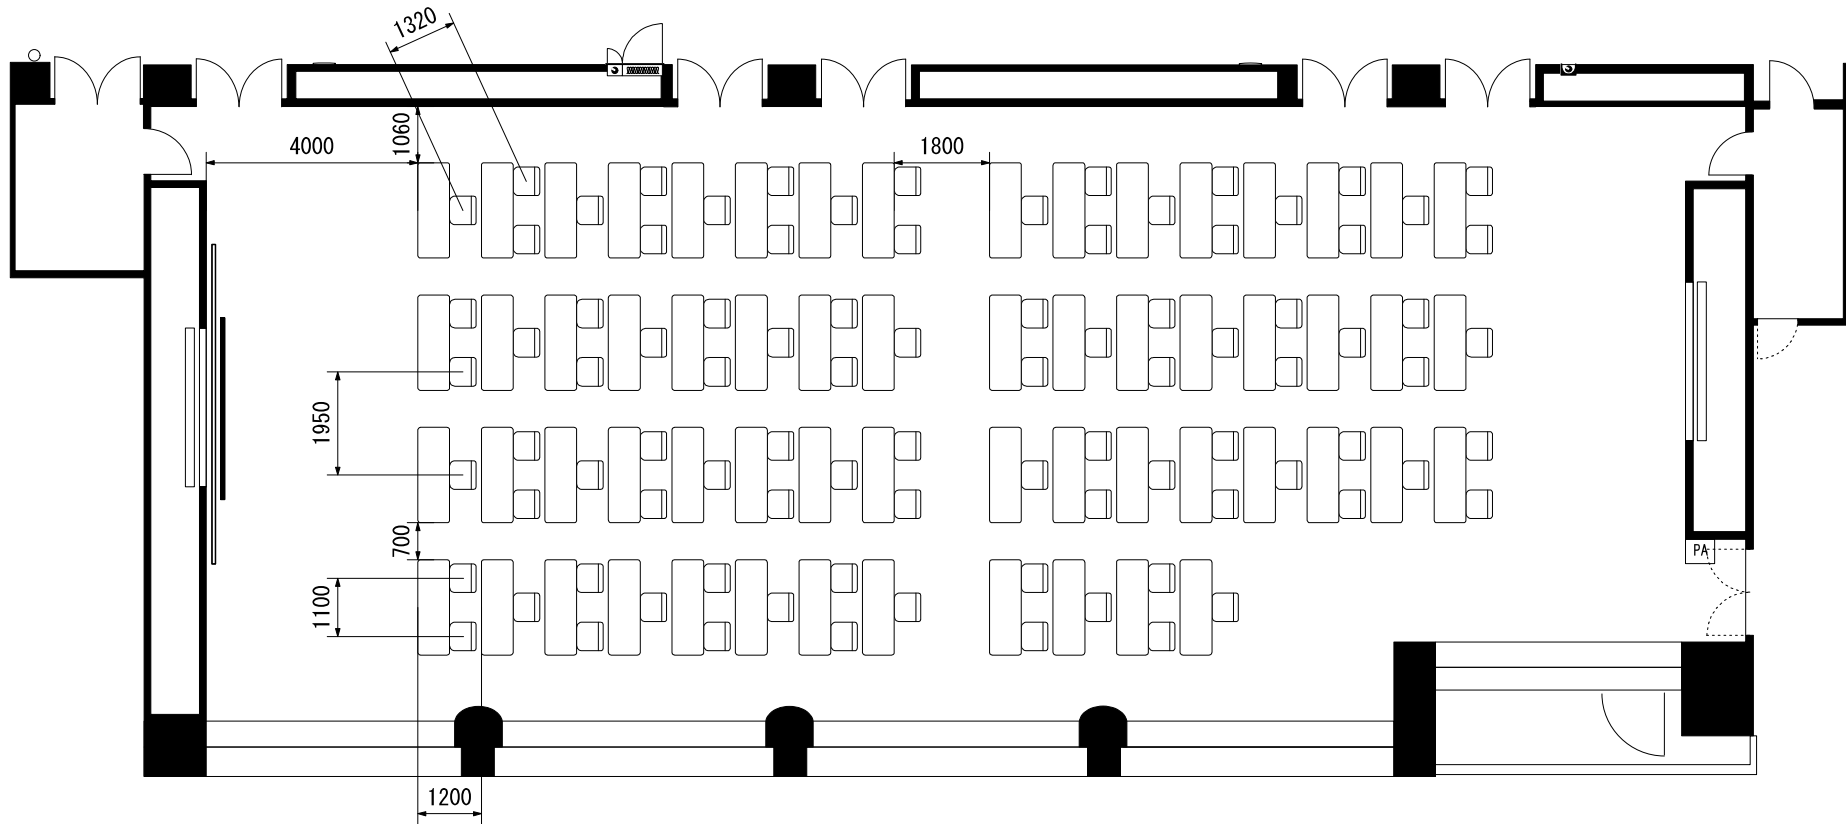

スクール1人・2人掛360席

演者・司会者席と客席の間はソーシャルディスタンス(2m)が必要なため、配置によっては座席が減少する場合があります。

演者・司会者席と客席の間はソーシャルディスタンス（2m）
が必要なため、配置によっては座席が減少する場合があります。

第二室(南)

スクール1人・2人掛132席

第一室(北)

スクール1人・2人掛156席

演者・司会者席と客席の間はソーシャルディスタンス(2m)が必要のため、配置によっては座席が減少する場合があります。

第二室(南)
シアター272席

第一室(北)
シアター256席

演者・司会者席と客席の間はソーシャルディスタンス(2m)が必要なため、配置によっては座席が減少する場合があります。

スクール 1人・2人掛90席

演者・司会者席と客席の間はソーシャルディスタンス（2m）
が必要なため、配置によっては座席が減少する場合があります。

シアター161席

演者・司会者席と客席の間はソーシャルディスタンス（2m）
が必要なため、配置によっては座席が減少する場合があります。

0 1 2 3
m

会議室432
スクール1人・2人掛54席

会議室431
スクール1人・2人掛36席

演者・司会者席と客席の間はソーシャルディスタンス（2m）
が必要なため、配置によっては座席が減少する場合があります。

会議室432
シアター98席

会議室431
シアター63席

演者・司会者席と客席の間はソーシャルディスタンス（2m）
が必要なため、配置によっては座席が減少する場合があります。

会議室437
スクール
1人・2人掛
21席

会議室436
スクール
1人・2人掛
21席

会議室435
口の字
1人・2人掛
9席

会議室434
口の字
1人・2人掛
9席

会議室433
口の字
1人・2人掛
9席

演者・司会者席と客席の間はソーシャルディスタンス（2m）が必要なため、配置によっては座席が減少する場合があります。