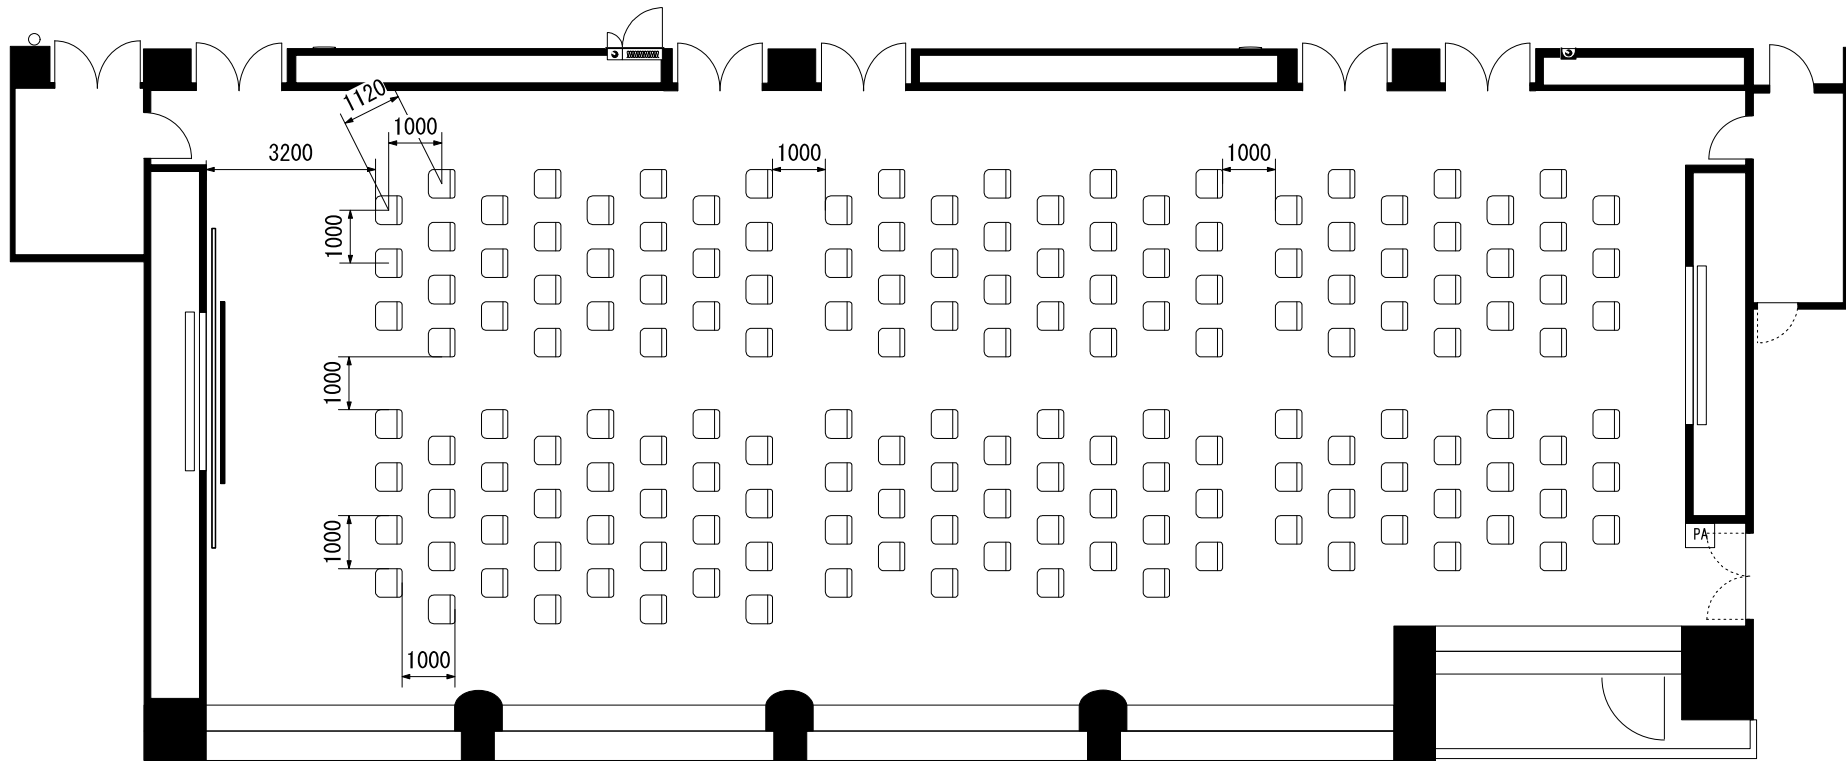

スクール1人・2人掛360席

演者・司会者席と客席の間はソーシャルディスタンス(2m)が必要なため、配置によっては座席が減少する場合があります。

演者・司会者席と客席の間はソーシャルディスタンス（2m）
が必要なため、配置によっては座席が減少する場合があります。

第二室(南)

スクール1人・2人掛132席

第一室(北)

スクール1人・2人掛156席

演者・司会者席と客席の間はソーシャルディスタンス(2m)が必要のため、配置によっては座席が減少する場合があります。

第二室(南)
シアター272席

第一室(北)
シアター256席

演者・司会者席と客席の間はソーシャルディスタンス(2m)が必要なため、配置によっては座席が減少する場合があります。

スクール 1人・2人掛90席

演者・司会者席と客席の間はソーシャルディスタンス（2m）
が必要なため、配置によっては座席が減少する場合があります。

シアター161席

演者・司会者席と客席の間はソーシャルディスタンス（2m）
が必要なため、配置によっては座席が減少する場合があります。

0 1 2 3
m

会議室432
スクール1人・2人掛54席

会議室431
スクール1人・2人掛36席

演者・司会者席と客席の間はソーシャルディスタンス（2m）
が必要なため、配置によっては座席が減少する場合があります。

会議室432
シアター98席

会議室431
シアター63席

演者・司会者席と客席の間はソーシャルディスタンス（2m）
が必要なため、配置によっては座席が減少する場合があります。

会議室437
スクール
1人・2人掛
21席

会議室436
スクール
1人・2人掛
21席

会議室435
口の字
1人・2人掛
9席

会議室434
口の字
1人・2人掛
9席

会議室433
口の字
1人・2人掛
9席

演者・司会者席と客席の間はソーシャルディスタンス（2m）が必要なため、配置によっては座席が減少する場合があります。