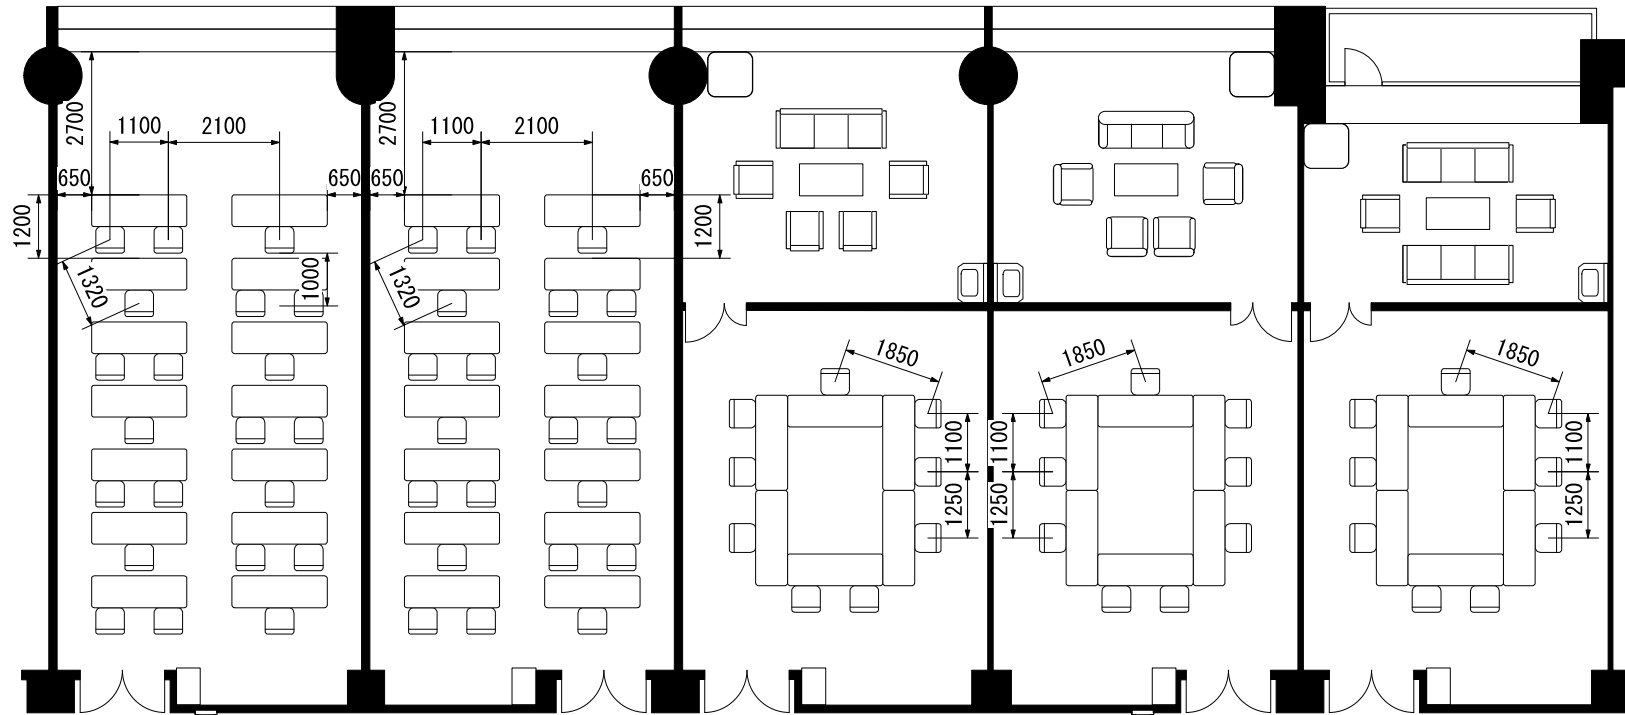

スクール1人・2人掛360席

演者・司会者席と客席の間はソーシャルディスタンス(2m)が必要なため、配置によっては座席が減少する場合があります。

演者・司会者席と客席の間はソーシャルディスタンス（2m）
が必要なため、配置によっては座席が減少する場合があります。

第二室(南)

スクール1人・2人掛132席

第一室(北)

スクール1人・2人掛156席

演者・司会者席と客席の間はソーシャルディスタンス(2m)が必要のため、配置によっては座席が減少する場合があります。

第二室(南)
シアター272席

第一室(北)
シアター256席

演者・司会者席と客席の間はソーシャルディスタンス(2m)が必要なため、配置によっては座席が減少する場合があります。

スクール 1人・2人掛90席

演者・司会者席と客席の間はソーシャルディスタンス（2m）
が必要なため、配置によっては座席が減少する場合があります。

シアター161席

演者・司会者席と客席の間はソーシャルディスタンス（2m）
が必要なため、配置によっては座席が減少する場合があります。

0 1 2 3
m

会議室432
スクール1人・2人掛54席

会議室431
スクール1人・2人掛36席

演者・司会者席と客席の間はソーシャルディスタンス（2m）
が必要なため、配置によっては座席が減少する場合があります。

会議室432
シアター98席

会議室431
シアター63席

演者・司会者席と客席の間はソーシャルディスタンス（2m）
が必要なため、配置によっては座席が減少する場合があります。

会議室437
スクール
1人・2人掛
21席

会議室436
スクール
1人・2人掛
21席

会議室435
口の字
1人・2人掛
9席

会議室434
口の字
1人・2人掛
9席

会議室433
口の字
1人・2人掛
9席

演者・司会者席と客席の間はソーシャルディスタンス（2m）が必要なため、配置によっては座席が減少する場合があります。