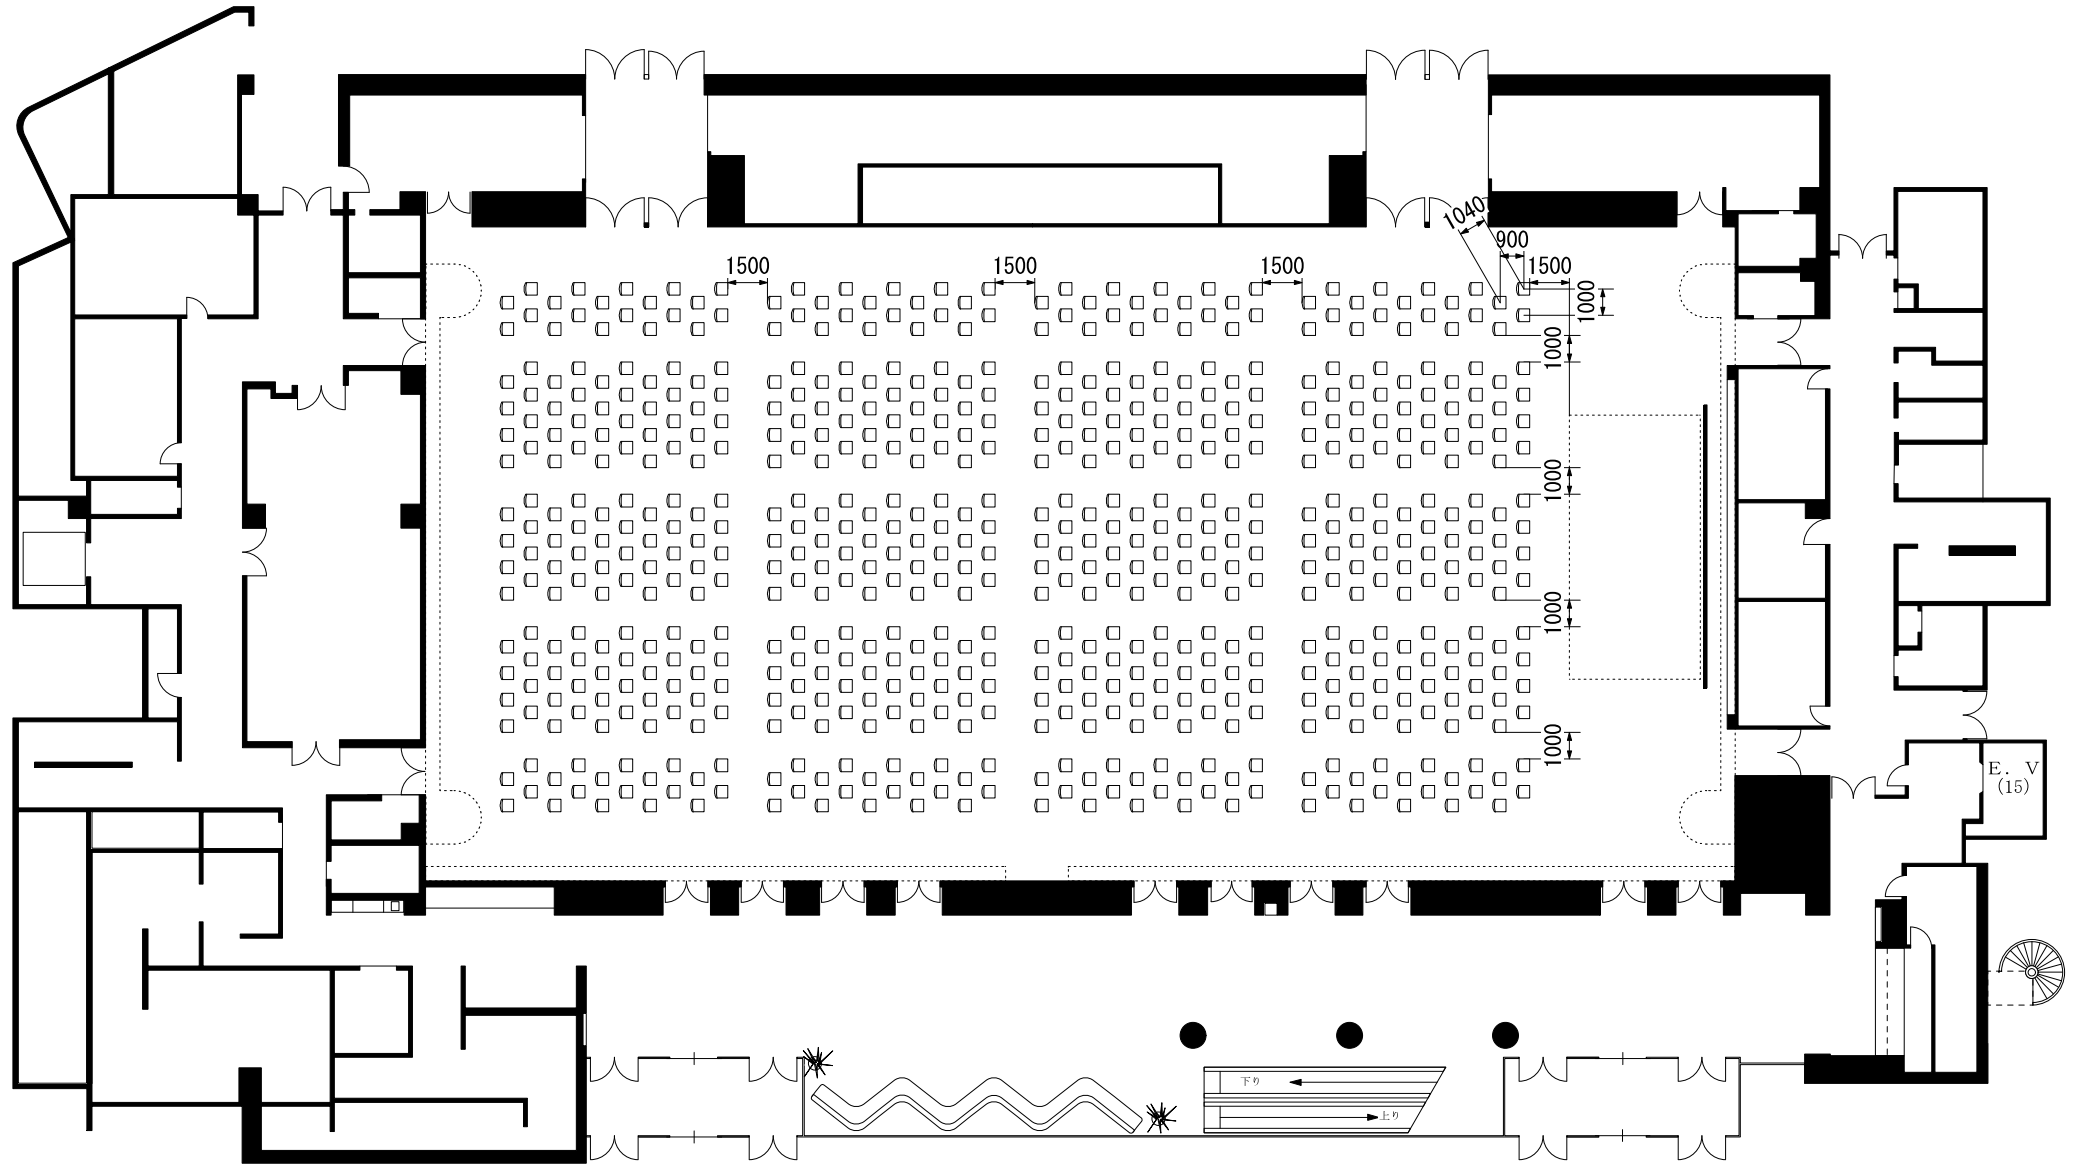

スクール1人・2人掛360席

演者・司会者席と客席の間はソーシャルディスタンス(2m)が必要なため、配置によっては座席が減少する場合があります。

演者・司会者席と客席の間はソーシャルディスタンス（2m）
が必要なため、配置によっては座席が減少する場合があります。

第二室(南)

スクール1人・2人掛132席

第一室(北)

スクール1人・2人掛156席

演者・司会者席と客席の間はソーシャルディスタンス(2m)が必要のため、配置によっては座席が減少する場合があります。

第二室(南)
シアター272席

第一室(北)
シアター256席

演者・司会者席と客席の間はソーシャルディスタンス(2m)が必要なため、配置によっては座席が減少する場合があります。

スクール 1人・2人掛90席

演者・司会者席と客席の間はソーシャルディスタンス（2m）
が必要なため、配置によっては座席が減少する場合があります。

シアター161席

演者・司会者席と客席の間はソーシャルディスタンス（2m）
が必要なため、配置によっては座席が減少する場合があります。

0 1 2 3
m

会議室432
スクール1人・2人掛54席

会議室431
スクール1人・2人掛36席

演者・司会者席と客席の間はソーシャルディスタンス（2m）
が必要なため、配置によっては座席が減少する場合があります。

会議室432
シアター98席

会議室431
シアター63席

演者・司会者席と客席の間はソーシャルディスタンス（2m）
が必要なため、配置によっては座席が減少する場合があります。

会議室437
スクール
1人・2人掛
21席

会議室436
スクール
1人・2人掛
21席

会議室435
口の字
1人・2人掛
9席

会議室434
口の字
1人・2人掛
9席

会議室433
口の字
1人・2人掛
9席

演者・司会者席と客席の間はソーシャルディスタンス（2m）が必要なため、配置によっては座席が減少する場合があります。