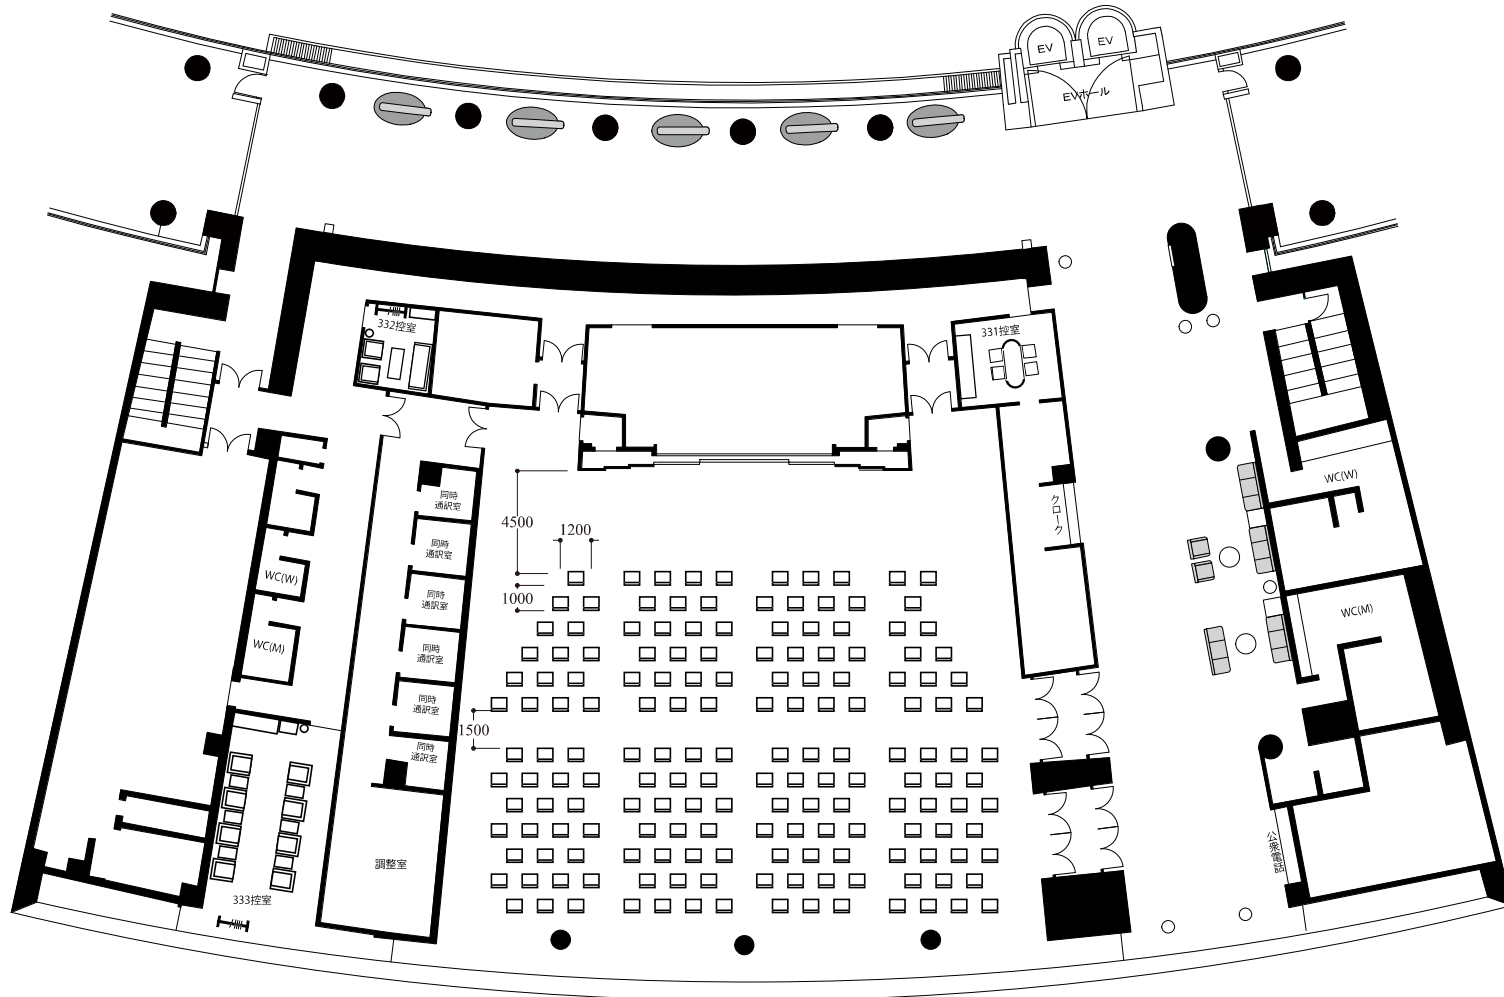

スクール1名掛 48席

演者・司会者席と客席の間はソーシャルディスタンス（2m）
が必要なため、配置によっては座席が減少する場合があります。

0 5 10 m

シアター 168席

演者・司会者席と客席の間はソーシャルディスタンス（2m）
が必要なため、配置によっては座席が減少する場合があります。