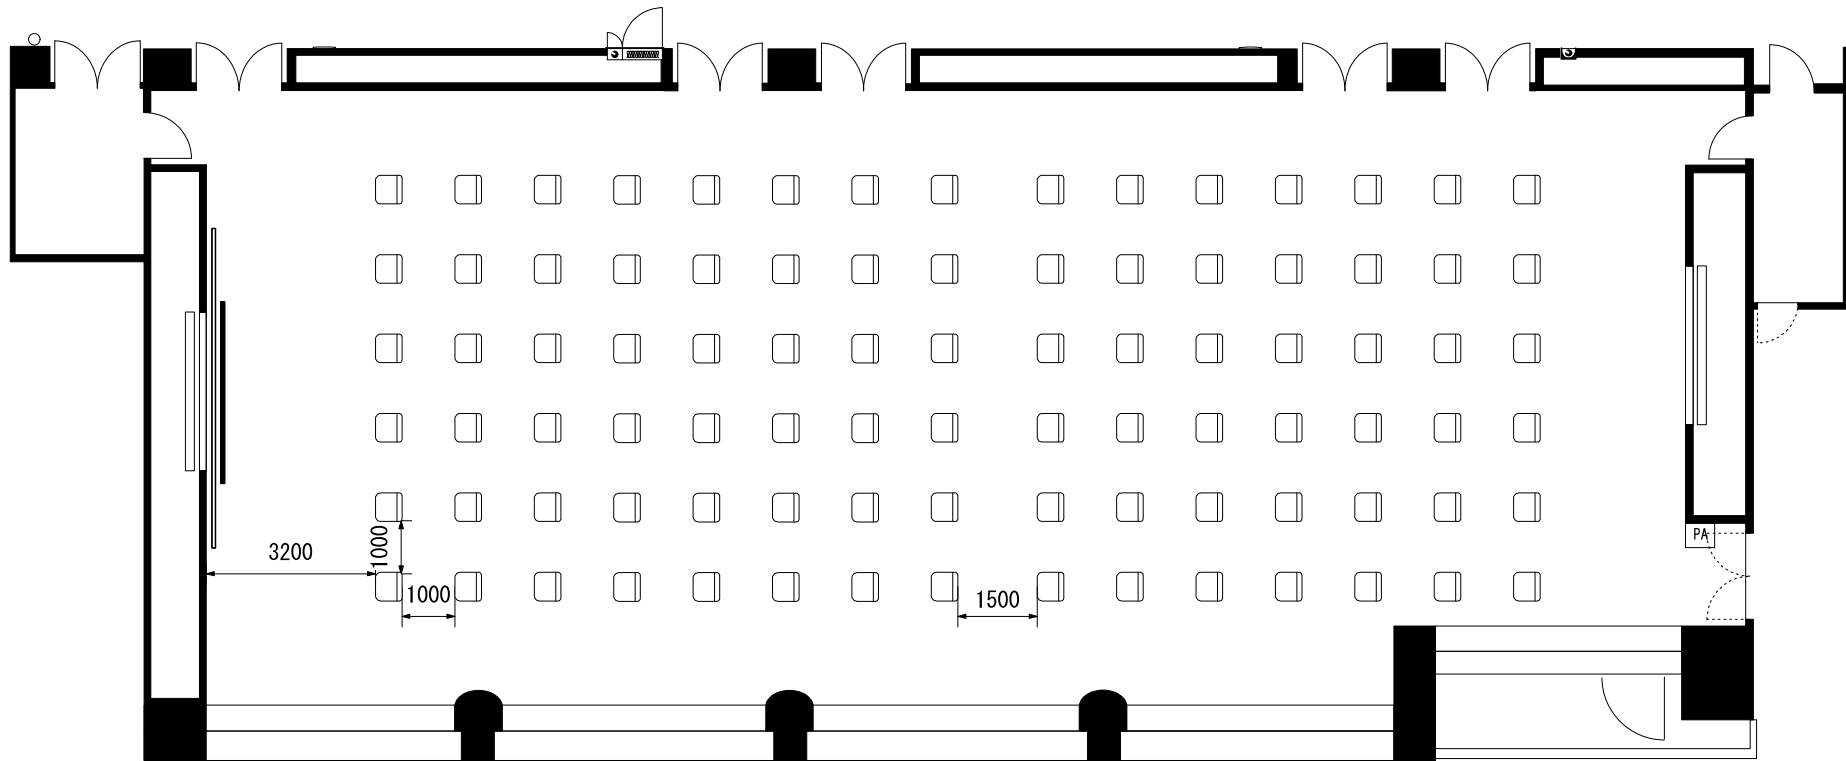

スクール1人掛192席

演者・司会者席と客席の間はソーシャルディスタンス(2m)が必要なため、配置によっては座席が減少する場合があります。

0 1 2 3 4 5 6 m

シアター—364席

演者・司会者席と客席の間はソーシャルディスタンス（2m）
が必要なため、配置によっては座席が減少する場合があります。

0 1 2 3 4 5 6 m

第二室(南)
スクール1人掛80席

第一室(北)
スクール1人掛96席

演者・司会者席と客席の間はソーシャルディスタンス(2m)が必要なため、配置によっては座席が減少する場合があります。

第二室(南)
シアター154席

第一室(北)
シアター154席

演者・司会者席と客席の間はソーシャルディスタンス(2m)が必要なため、配置によっては座席が減少する場合があります。

スクール 1人掛50席

演者・司会者席と客席の間はソーシャルディスタンス（2m）
が必要なため、配置によっては座席が減少する場合があります。

シアター90席

演者・司会者席と客席の間はソーシャルディスタンス（2m）
が必要なため、配置によっては座席が減少する場合があります。

0 1 2 3
m

会議室432
スクール1人掛28席

会議室431
スクール1人掛20席

演者・司会者席と客席の間はソーシャルディスタンス（2m）
が必要なため、配置によっては座席が減少する場合があります。

会議室432
シアター54席

会議室431
シアター36席

演者・司会者席と客席の間はソーシャルディスタンス（2m）
が必要なため、配置によっては座席が減少する場合があります。

会議室437
スクール
1人掛12席

会議室436
スクール
1人掛12席

会議室435
口の字
1人掛4席

会議室434
口の字
1人掛4席

会議室433
口の字
1人掛4席

演者・司会者席と客席の間はソーシャルディスタンス（2m）
が必要なため、配置によっては座席が減少する場合があります。