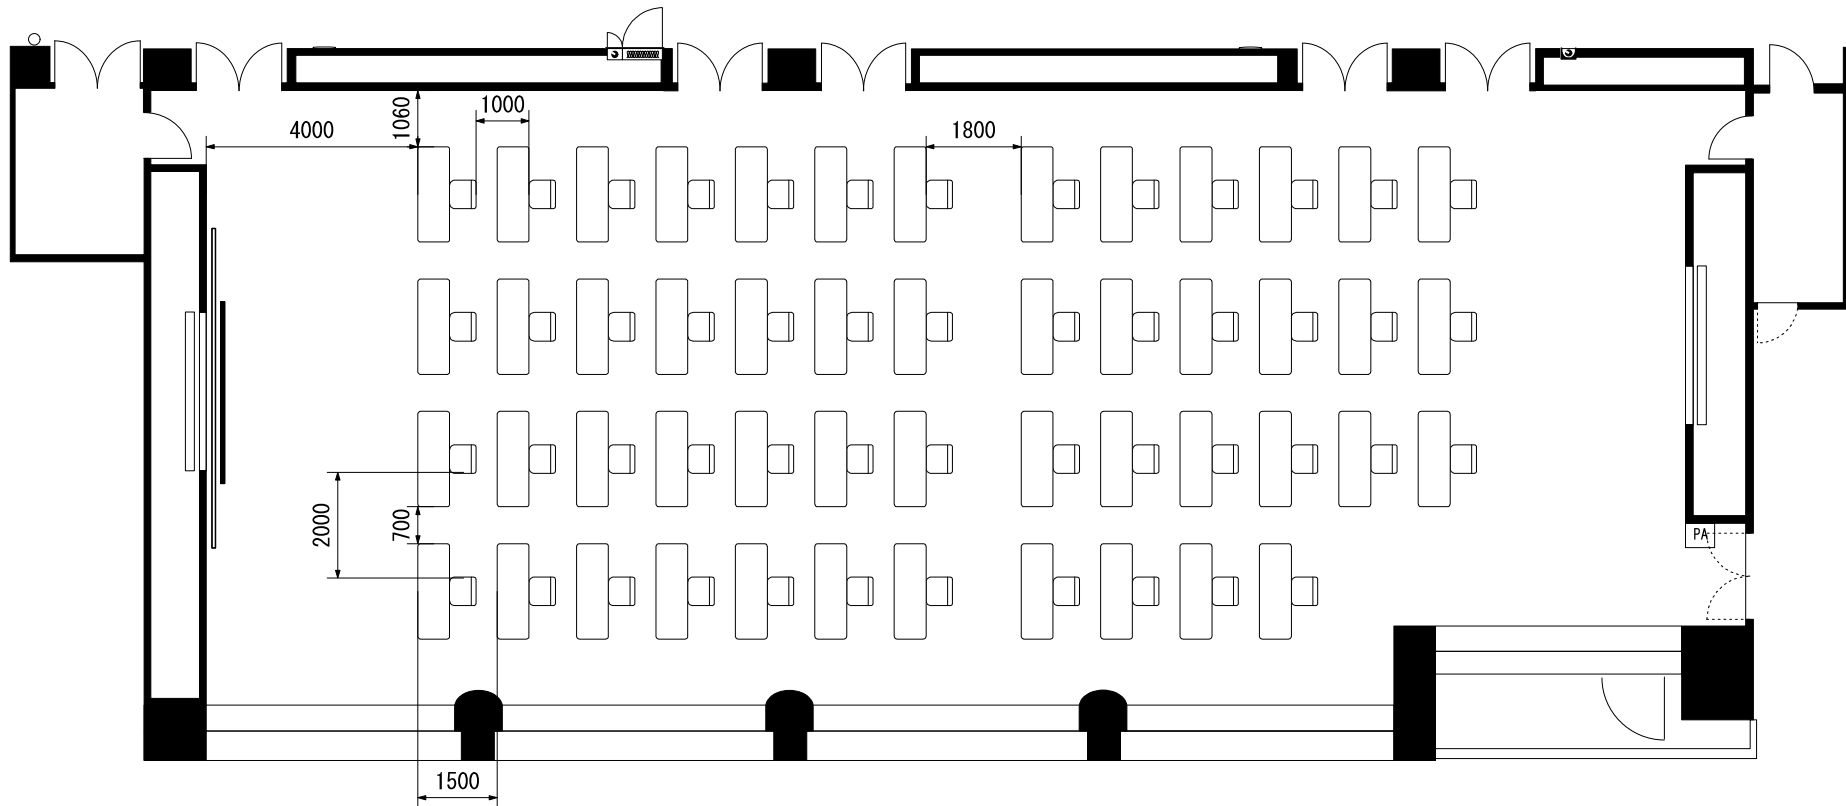

スクール1人掛192席

演者・司会者席と客席の間はソーシャルディスタンス(2m)が必要なため、配置によっては座席が減少する場合があります。

0 1 2 3 4 5 6 m

シアター—364席

演者・司会者席と客席の間はソーシャルディスタンス（2m）
が必要なため、配置によっては座席が減少する場合があります。

0 1 2 3 4 5 6 m

第二室(南)
スクール1人掛80席

第一室(北)
スクール1人掛96席

演者・司会者席と客席の間はソーシャルディスタンス(2m)が必要なため、配置によっては座席が減少する場合があります。

第二室(南)
シアター154席

第一室(北)
シアター154席

演者・司会者席と客席の間はソーシャルディスタンス(2m)が必要なため、配置によっては座席が減少する場合があります。

スクール 1人掛50席

演者・司会者席と客席の間はソーシャルディスタンス（2m）
が必要なため、配置によっては座席が減少する場合があります。

シアター90席

演者・司会者席と客席の間はソーシャルディスタンス（2m）
が必要なため、配置によっては座席が減少する場合があります。

0 1 2 3
m

会議室432
スクール1人掛28席

会議室431
スクール1人掛20席

演者・司会者席と客席の間はソーシャルディスタンス（2m）
が必要なため、配置によっては座席が減少する場合があります。

会議室432
シアター54席

会議室431
シアター36席

演者・司会者席と客席の間はソーシャルディスタンス（2m）
が必要なため、配置によっては座席が減少する場合があります。

会議室437
スクール
1人掛12席

会議室436
スクール
1人掛12席

会議室435
口の字
1人掛4席

会議室434
口の字
1人掛4席

会議室433
口の字
1人掛4席

演者・司会者席と客席の間はソーシャルディスタンス（2m）
が必要なため、配置によっては座席が減少する場合があります。