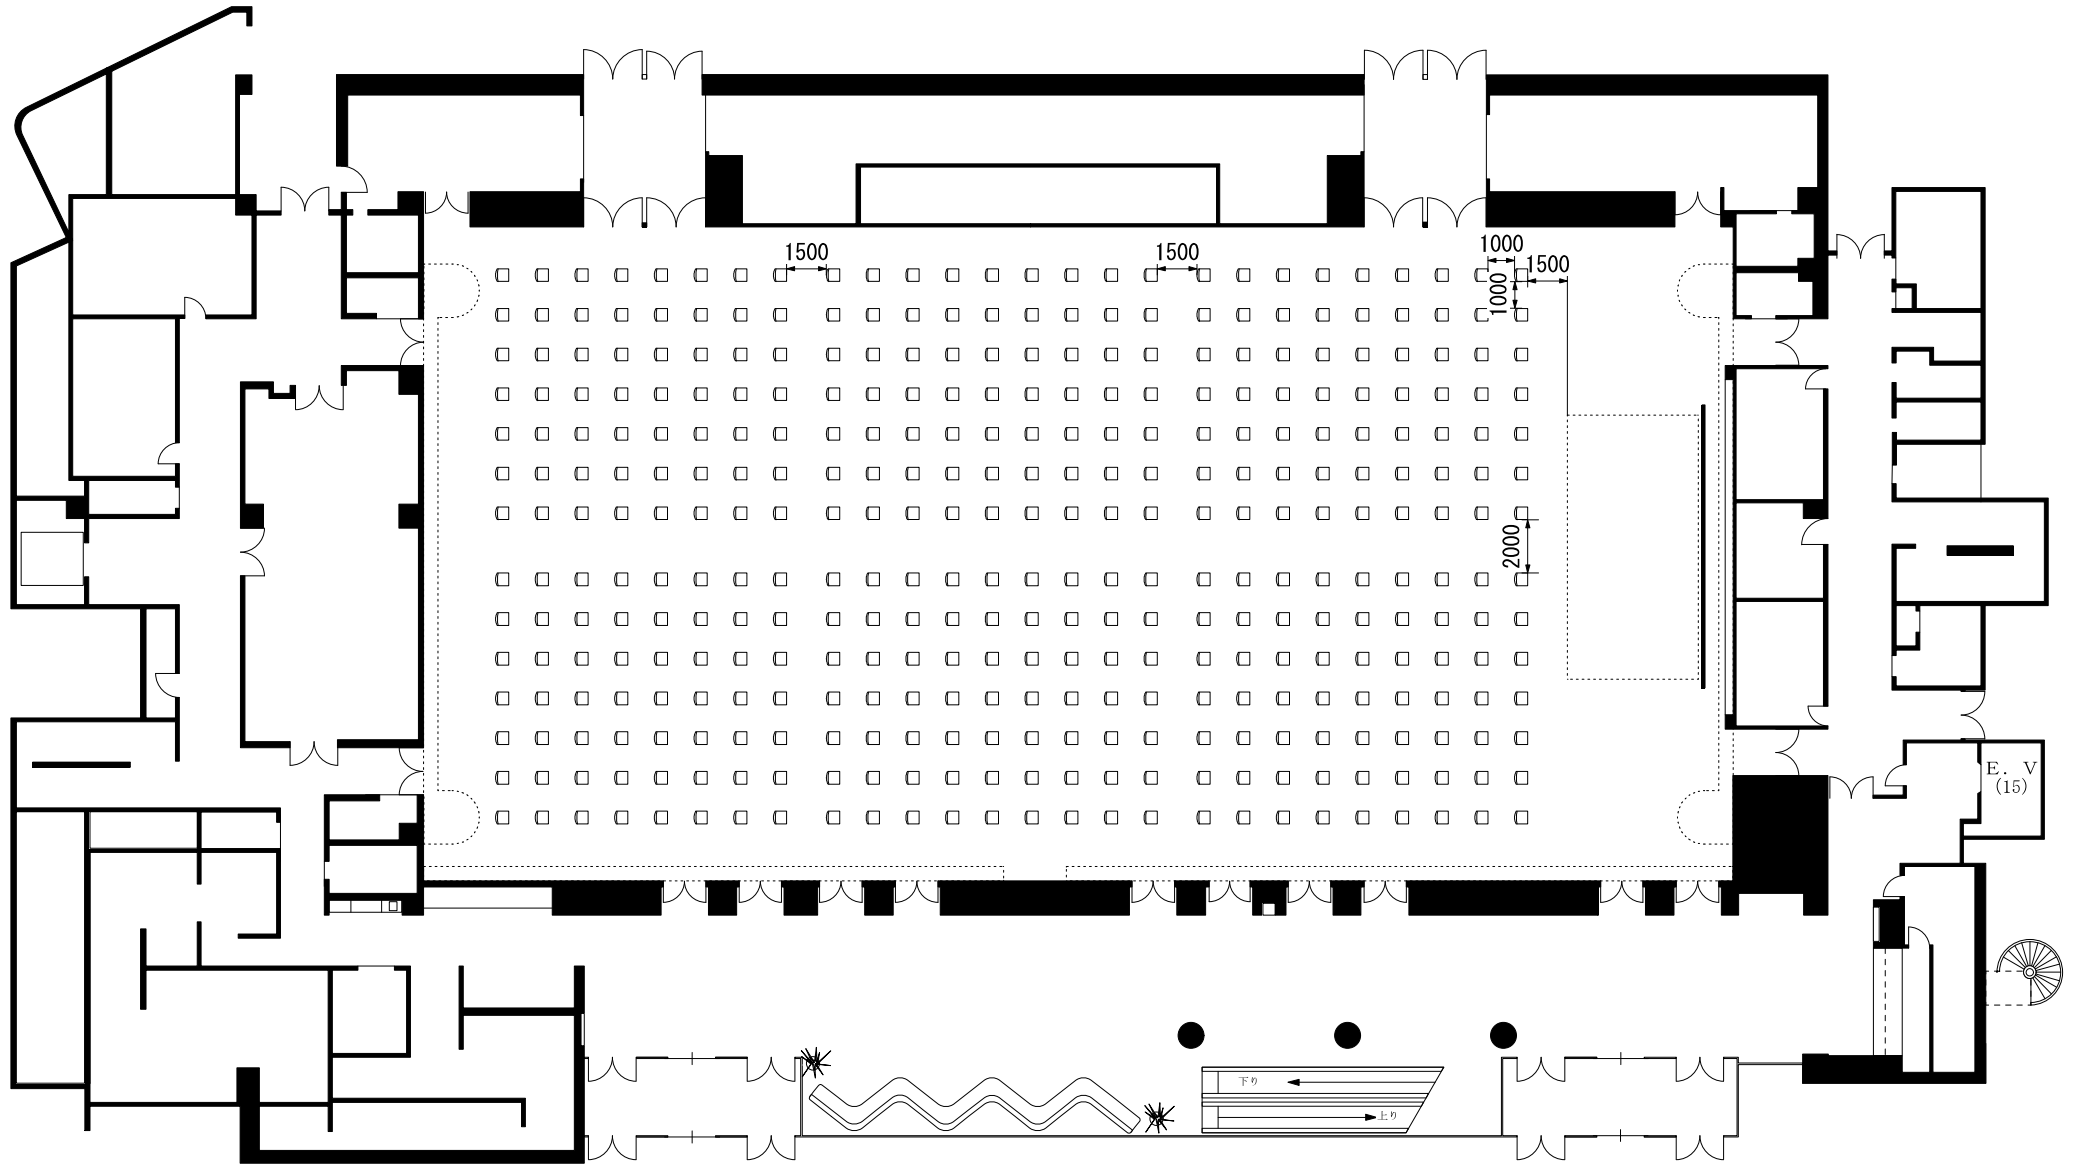

スクール1人掛192席

演者・司会者席と客席の間はソーシャルディスタンス(2m)が必要なため、配置によっては座席が減少する場合があります。

0 1 2 3 4 5 6 m

シアター—364席

演者・司会者席と客席の間はソーシャルディスタンス（2m）
が必要なため、配置によっては座席が減少する場合があります。

0 1 2 3 4 5 6 m

第二室(南)
スクール1人掛80席

第一室(北)
スクール1人掛96席

演者・司会者席と客席の間はソーシャルディスタンス(2m)が必要なため、配置によっては座席が減少する場合があります。

第二室(南)
シアター154席

第一室(北)
シアター154席

演者・司会者席と客席の間はソーシャルディスタンス(2m)が必要なため、配置によっては座席が減少する場合があります。

スクール 1人掛50席

演者・司会者席と客席の間はソーシャルディスタンス（2m）
が必要なため、配置によっては座席が減少する場合があります。

シアター90席

演者・司会者席と客席の間はソーシャルディスタンス（2m）
が必要なため、配置によっては座席が減少する場合があります。

0 1 2 3
m

会議室432
スクール1人掛28席

会議室431
スクール1人掛20席

演者・司会者席と客席の間はソーシャルディスタンス（2m）
が必要なため、配置によっては座席が減少する場合があります。

会議室432
シアター54席

会議室431
シアター36席

演者・司会者席と客席の間はソーシャルディスタンス（2m）
が必要なため、配置によっては座席が減少する場合があります。

会議室437
スクール
1人掛12席

会議室436
スクール
1人掛12席

会議室435
口の字
1人掛4席

会議室434
口の字
1人掛4席

会議室433
口の字
1人掛4席

演者・司会者席と客席の間はソーシャルディスタンス（2m）
が必要なため、配置によっては座席が減少する場合があります。