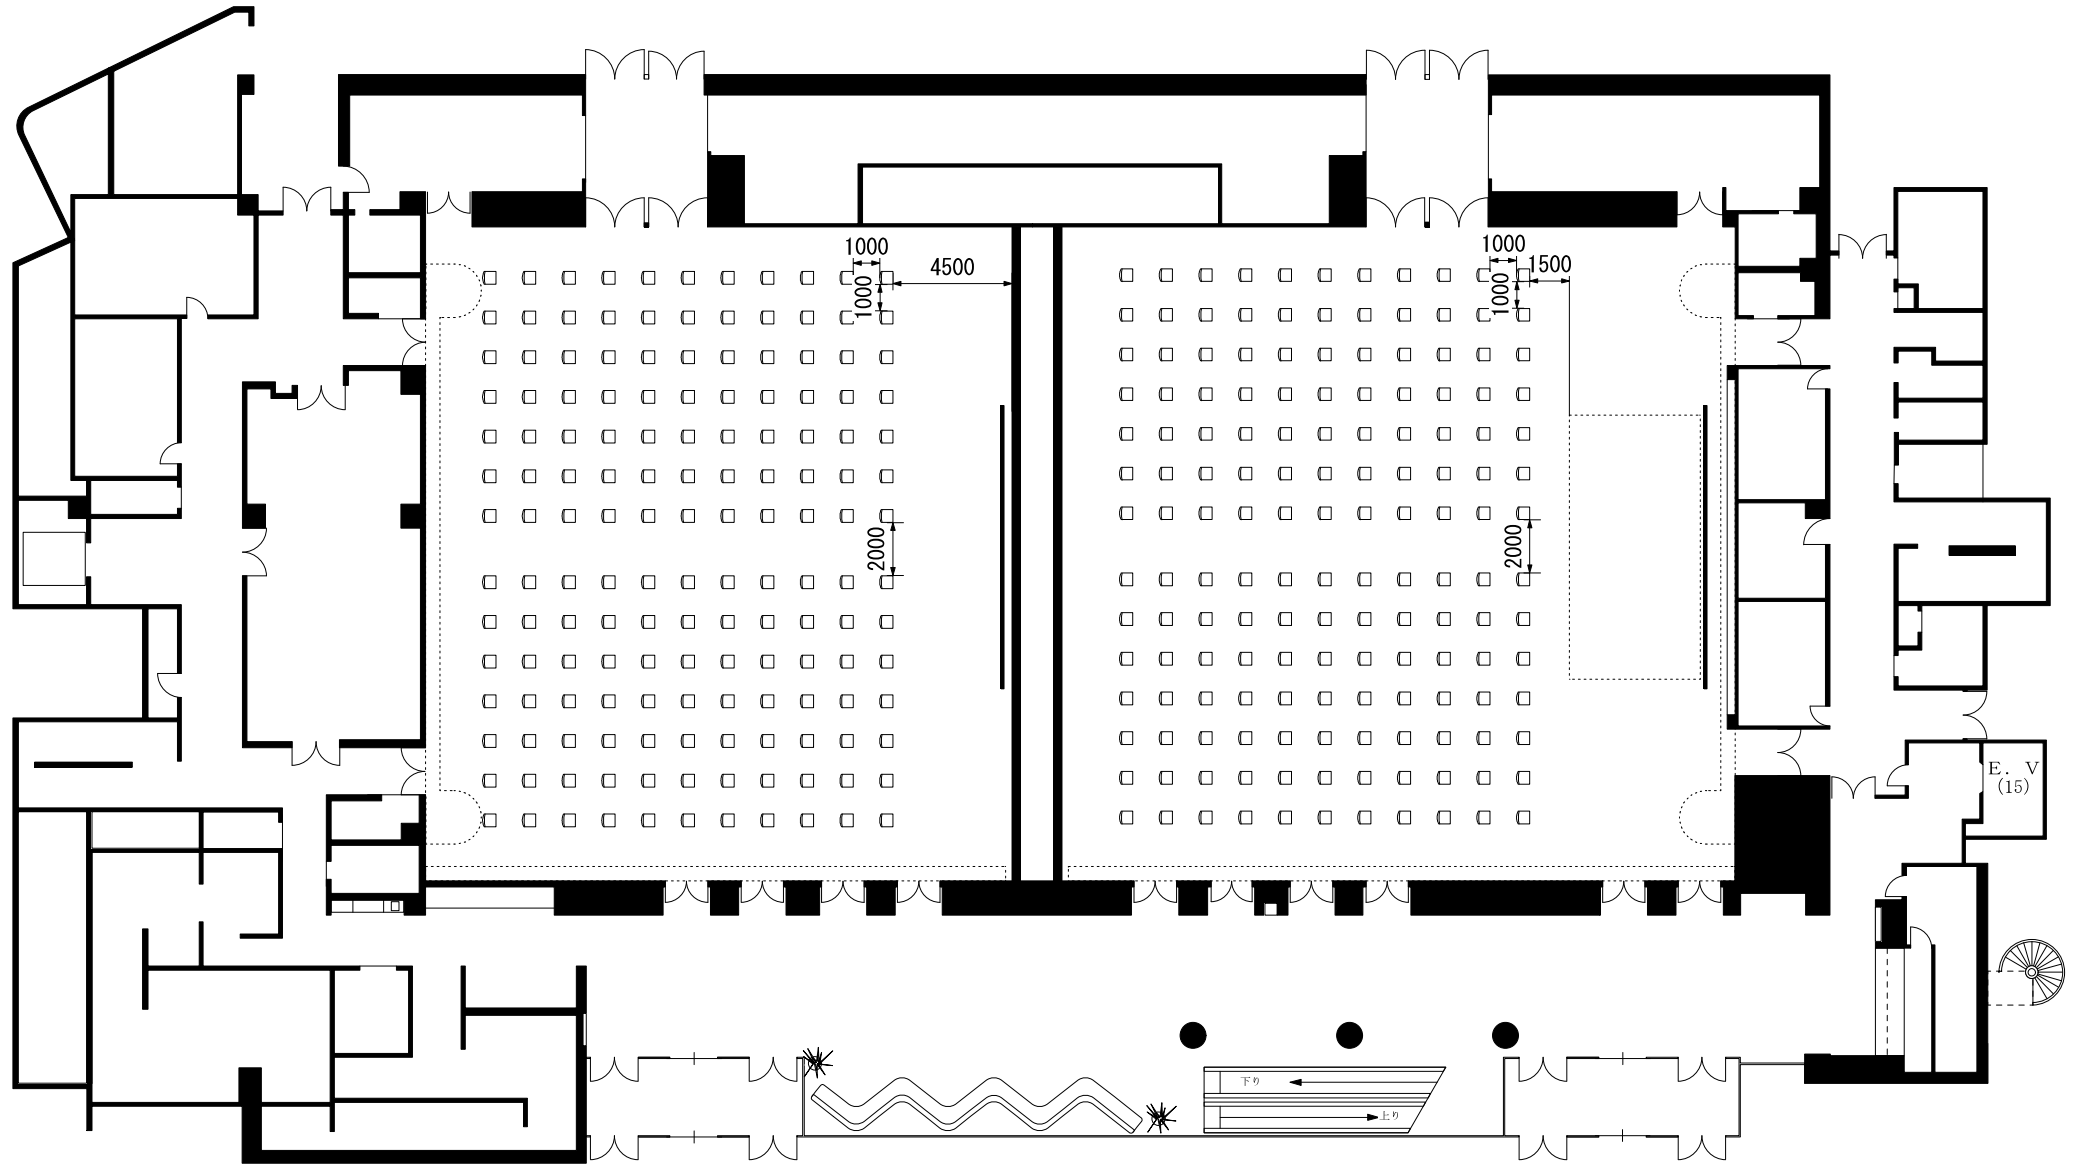

スクール1人掛192席

演者・司会者席と客席の間はソーシャルディスタンス(2m)が必要なため、配置によっては座席が減少する場合があります。

0 1 2 3 4 5 6 m

シアター—364席

演者・司会者席と客席の間はソーシャルディスタンス（2m）
が必要なため、配置によっては座席が減少する場合があります。

0 1 2 3 4 5 6 m

第二室(南)
スクール1人掛80席

第一室(北)
スクール1人掛96席

演者・司会者席と客席の間はソーシャルディスタンス(2m)が必要なため、配置によっては座席が減少する場合があります。

第二室(南)
シアター154席

第一室(北)
シアター154席

演者・司会者席と客席の間はソーシャルディスタンス(2m)が必要なため、配置によっては座席が減少する場合があります。

スクール 1人掛50席

演者・司会者席と客席の間はソーシャルディスタンス（2m）
が必要なため、配置によっては座席が減少する場合があります。

シアター90席

演者・司会者席と客席の間はソーシャルディスタンス（2m）
が必要なため、配置によっては座席が減少する場合があります。

0 1 2 3
m

会議室432
スクール1人掛28席

会議室431
スクール1人掛20席

演者・司会者席と客席の間はソーシャルディスタンス（2m）
が必要なため、配置によっては座席が減少する場合があります。

会議室432
シアター54席

会議室431
シアター36席

演者・司会者席と客席の間はソーシャルディスタンス（2m）
が必要なため、配置によっては座席が減少する場合があります。

会議室437
スクール
1人掛12席

会議室436
スクール
1人掛12席

会議室435
口の字
1人掛4席

会議室434
口の字
1人掛4席

会議室433
口の字
1人掛4席

演者・司会者席と客席の間はソーシャルディスタンス（2m）
が必要なため、配置によっては座席が減少する場合があります。