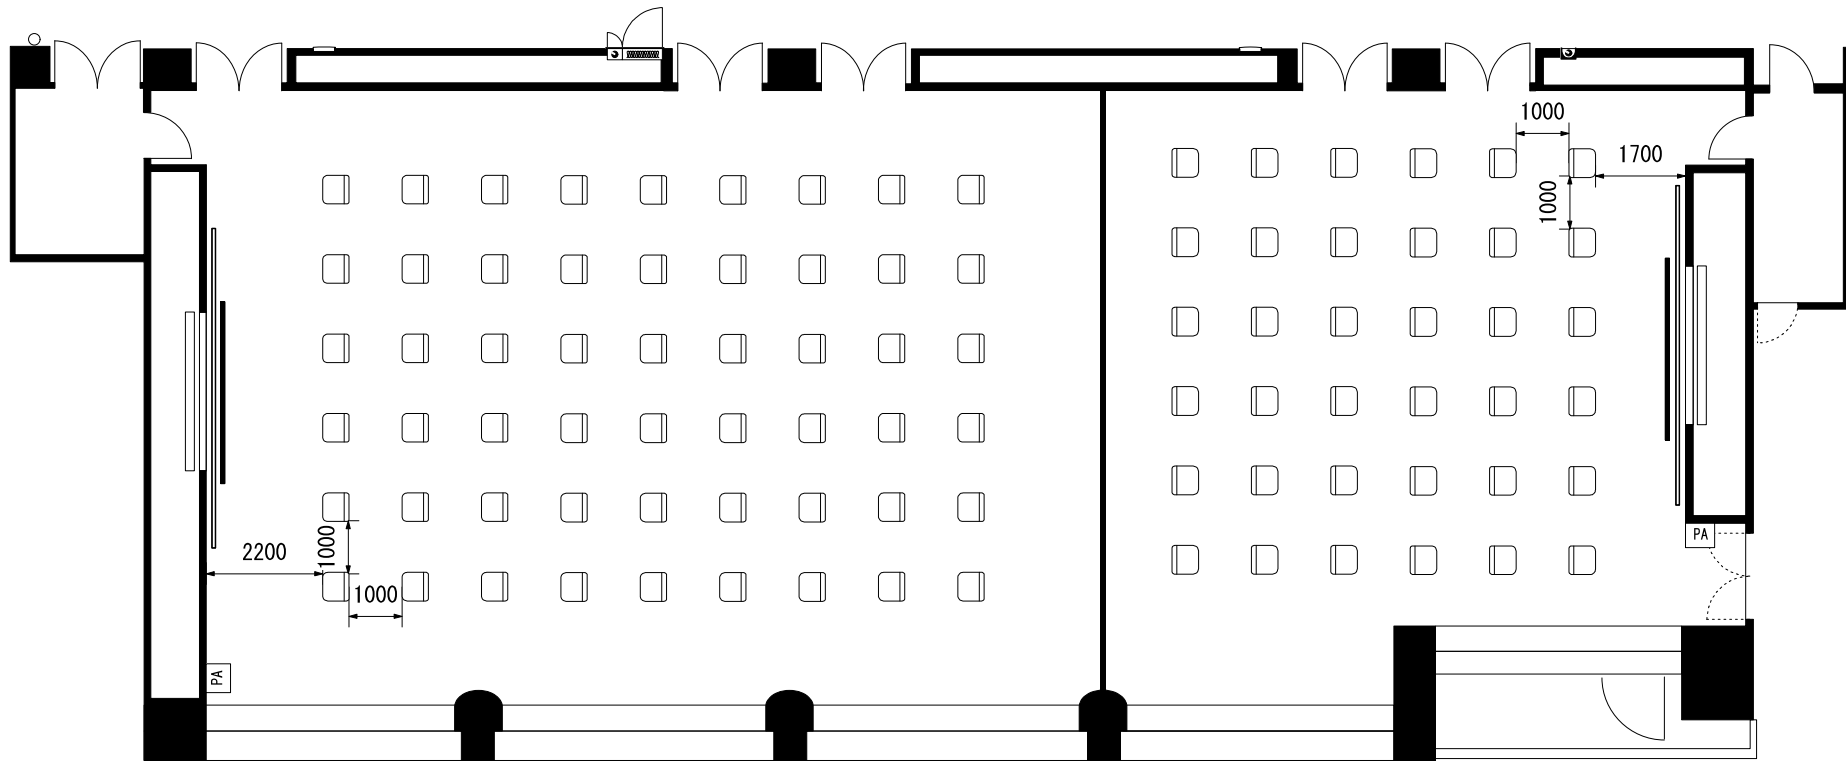

スクール1人掛192席

演者・司会者席と客席の間はソーシャルディスタンス(2m)が必要なため、配置によっては座席が減少する場合があります。

0 1 2 3 4 5 6 m

シアター—364席

演者・司会者席と客席の間はソーシャルディスタンス（2m）
が必要なため、配置によっては座席が減少する場合があります。

0 1 2 3 4 5 6 m

第二室(南)
スクール1人掛80席

第一室(北)
スクール1人掛96席

演者・司会者席と客席の間はソーシャルディスタンス(2m)が必要なため、配置によっては座席が減少する場合があります。

第二室(南)
シアター154席

第一室(北)
シアター154席

演者・司会者席と客席の間はソーシャルディスタンス(2m)が必要なため、配置によっては座席が減少する場合があります。

スクール 1人掛50席

演者・司会者席と客席の間はソーシャルディスタンス（2m）
が必要なため、配置によっては座席が減少する場合があります。

シアター90席

演者・司会者席と客席の間はソーシャルディスタンス（2m）
が必要なため、配置によっては座席が減少する場合があります。

0 1 2 3
m

会議室432
スクール1人掛28席

会議室431
スクール1人掛20席

演者・司会者席と客席の間はソーシャルディスタンス（2m）
が必要なため、配置によっては座席が減少する場合があります。

会議室432
シアター54席

会議室431
シアター36席

演者・司会者席と客席の間はソーシャルディスタンス（2m）
が必要なため、配置によっては座席が減少する場合があります。

会議室437
スクール
1人掛12席

会議室436
スクール
1人掛12席

会議室435
口の字
1人掛4席

会議室434
口の字
1人掛4席

会議室433
口の字
1人掛4席

演者・司会者席と客席の間はソーシャルディスタンス（2m）
が必要なため、配置によっては座席が減少する場合があります。