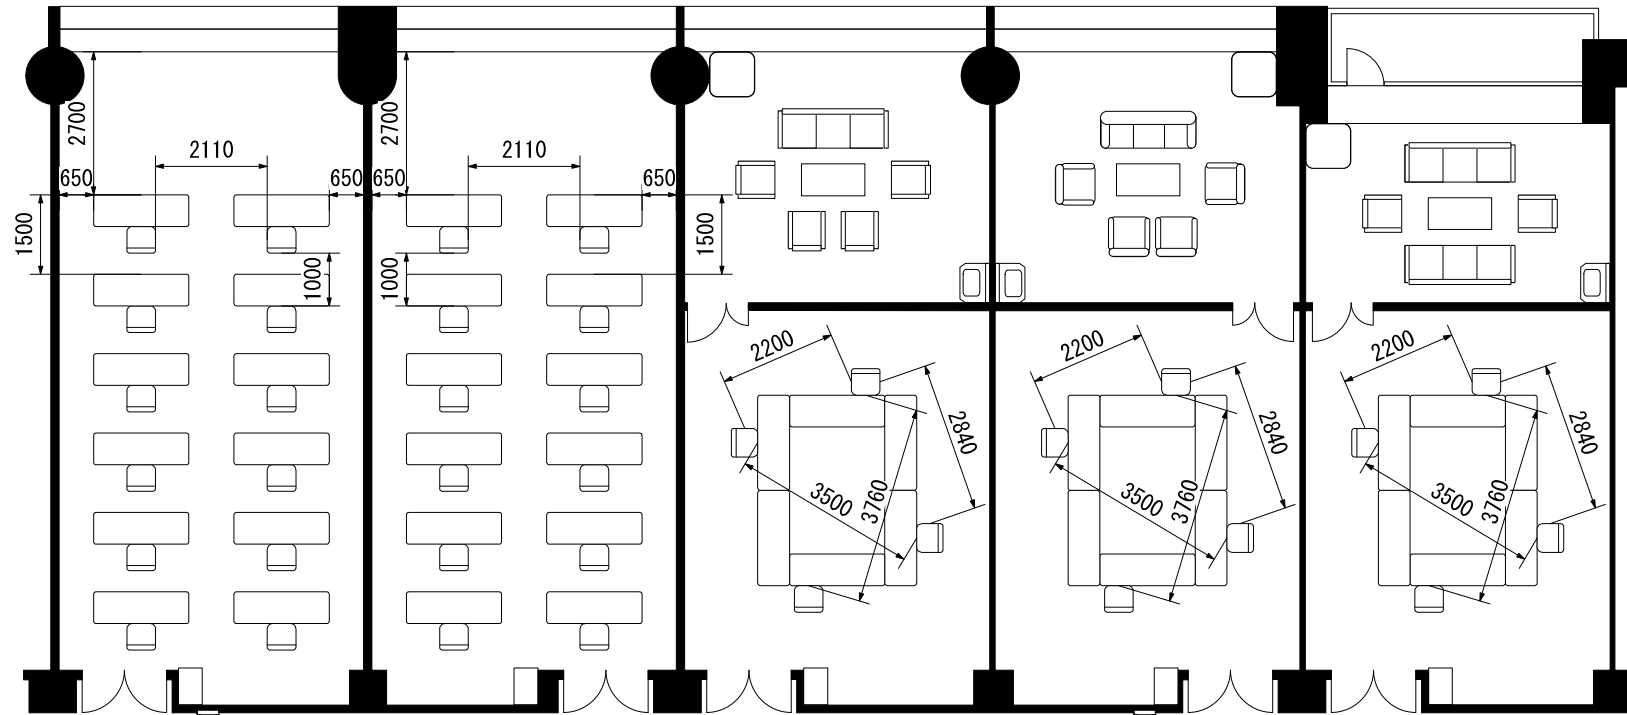

スクール1人掛192席

演者・司会者席と客席の間はソーシャルディスタンス(2m)が必要なため、配置によっては座席が減少する場合があります。

0 1 2 3 4 5 6 m

シアター—364席

演者・司会者席と客席の間はソーシャルディスタンス（2m）
が必要なため、配置によっては座席が減少する場合があります。

0 1 2 3 4 5 6 m

第二室(南)
スクール1人掛80席

第一室(北)
スクール1人掛96席

演者・司会者席と客席の間はソーシャルディスタンス(2m)が必要なため、配置によっては座席が減少する場合があります。

第二室(南)
シアター154席

第一室(北)
シアター154席

演者・司会者席と客席の間はソーシャルディスタンス(2m)が必要なため、配置によっては座席が減少する場合があります。

スクール 1人掛50席

演者・司会者席と客席の間はソーシャルディスタンス（2m）
が必要なため、配置によっては座席が減少する場合があります。

シアター90席

演者・司会者席と客席の間はソーシャルディスタンス（2m）
が必要なため、配置によっては座席が減少する場合があります。

0 1 2 3
m

会議室432
スクール1人掛28席

会議室431
スクール1人掛20席

演者・司会者席と客席の間はソーシャルディスタンス（2m）
が必要なため、配置によっては座席が減少する場合があります。

会議室432
シアター54席

会議室431
シアター36席

演者・司会者席と客席の間はソーシャルディスタンス（2m）
が必要なため、配置によっては座席が減少する場合があります。

会議室437
スクール
1人掛12席

会議室436
スクール
1人掛12席

会議室435
口の字
1人掛4席

会議室434
口の字
1人掛4席

会議室433
口の字
1人掛4席

演者・司会者席と客席の間はソーシャルディスタンス（2m）
が必要なため、配置によっては座席が減少する場合があります。