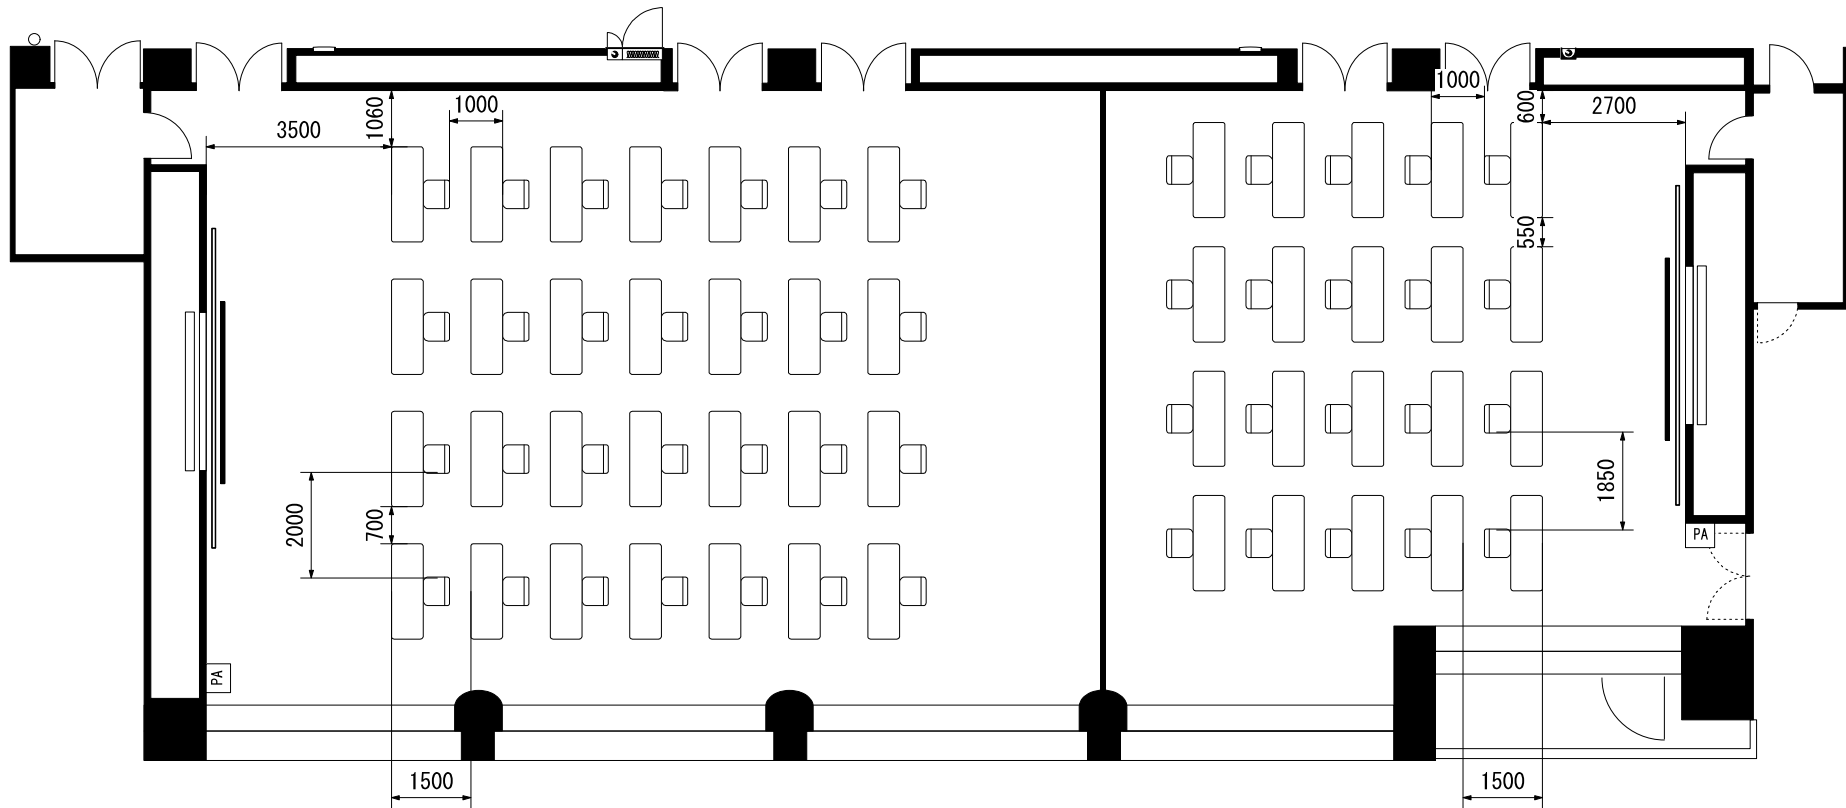

スクール1人掛192席

演者・司会者席と客席の間はソーシャルディスタンス(2m)が必要なため、配置によっては座席が減少する場合があります。

0 1 2 3 4 5 6 m

シアター—364席

演者・司会者席と客席の間はソーシャルディスタンス（2m）
が必要なため、配置によっては座席が減少する場合があります。

0 1 2 3 4 5 6 m

第二室(南)
スクール1人掛80席

第一室(北)
スクール1人掛96席

演者・司会者席と客席の間はソーシャルディスタンス(2m)が必要なため、配置によっては座席が減少する場合があります。

第二室(南)
シアター154席

第一室(北)
シアター154席

演者・司会者席と客席の間はソーシャルディスタンス(2m)が必要なため、配置によっては座席が減少する場合があります。

スクール 1人掛50席

演者・司会者席と客席の間はソーシャルディスタンス（2m）
が必要なため、配置によっては座席が減少する場合があります。

シアター90席

演者・司会者席と客席の間はソーシャルディスタンス（2m）
が必要なため、配置によっては座席が減少する場合があります。

0 1 2 3
m

会議室432
スクール1人掛28席

会議室431
スクール1人掛20席

演者・司会者席と客席の間はソーシャルディスタンス（2m）
が必要なため、配置によっては座席が減少する場合があります。

会議室432
シアター54席

会議室431
シアター36席

演者・司会者席と客席の間はソーシャルディスタンス（2m）
が必要なため、配置によっては座席が減少する場合があります。

会議室437
スクール
1人掛12席

会議室436
スクール
1人掛12席

会議室435
口の字
1人掛4席

会議室434
口の字
1人掛4席

会議室433
口の字
1人掛4席

演者・司会者席と客席の間はソーシャルディスタンス（2m）
が必要なため、配置によっては座席が減少する場合があります。