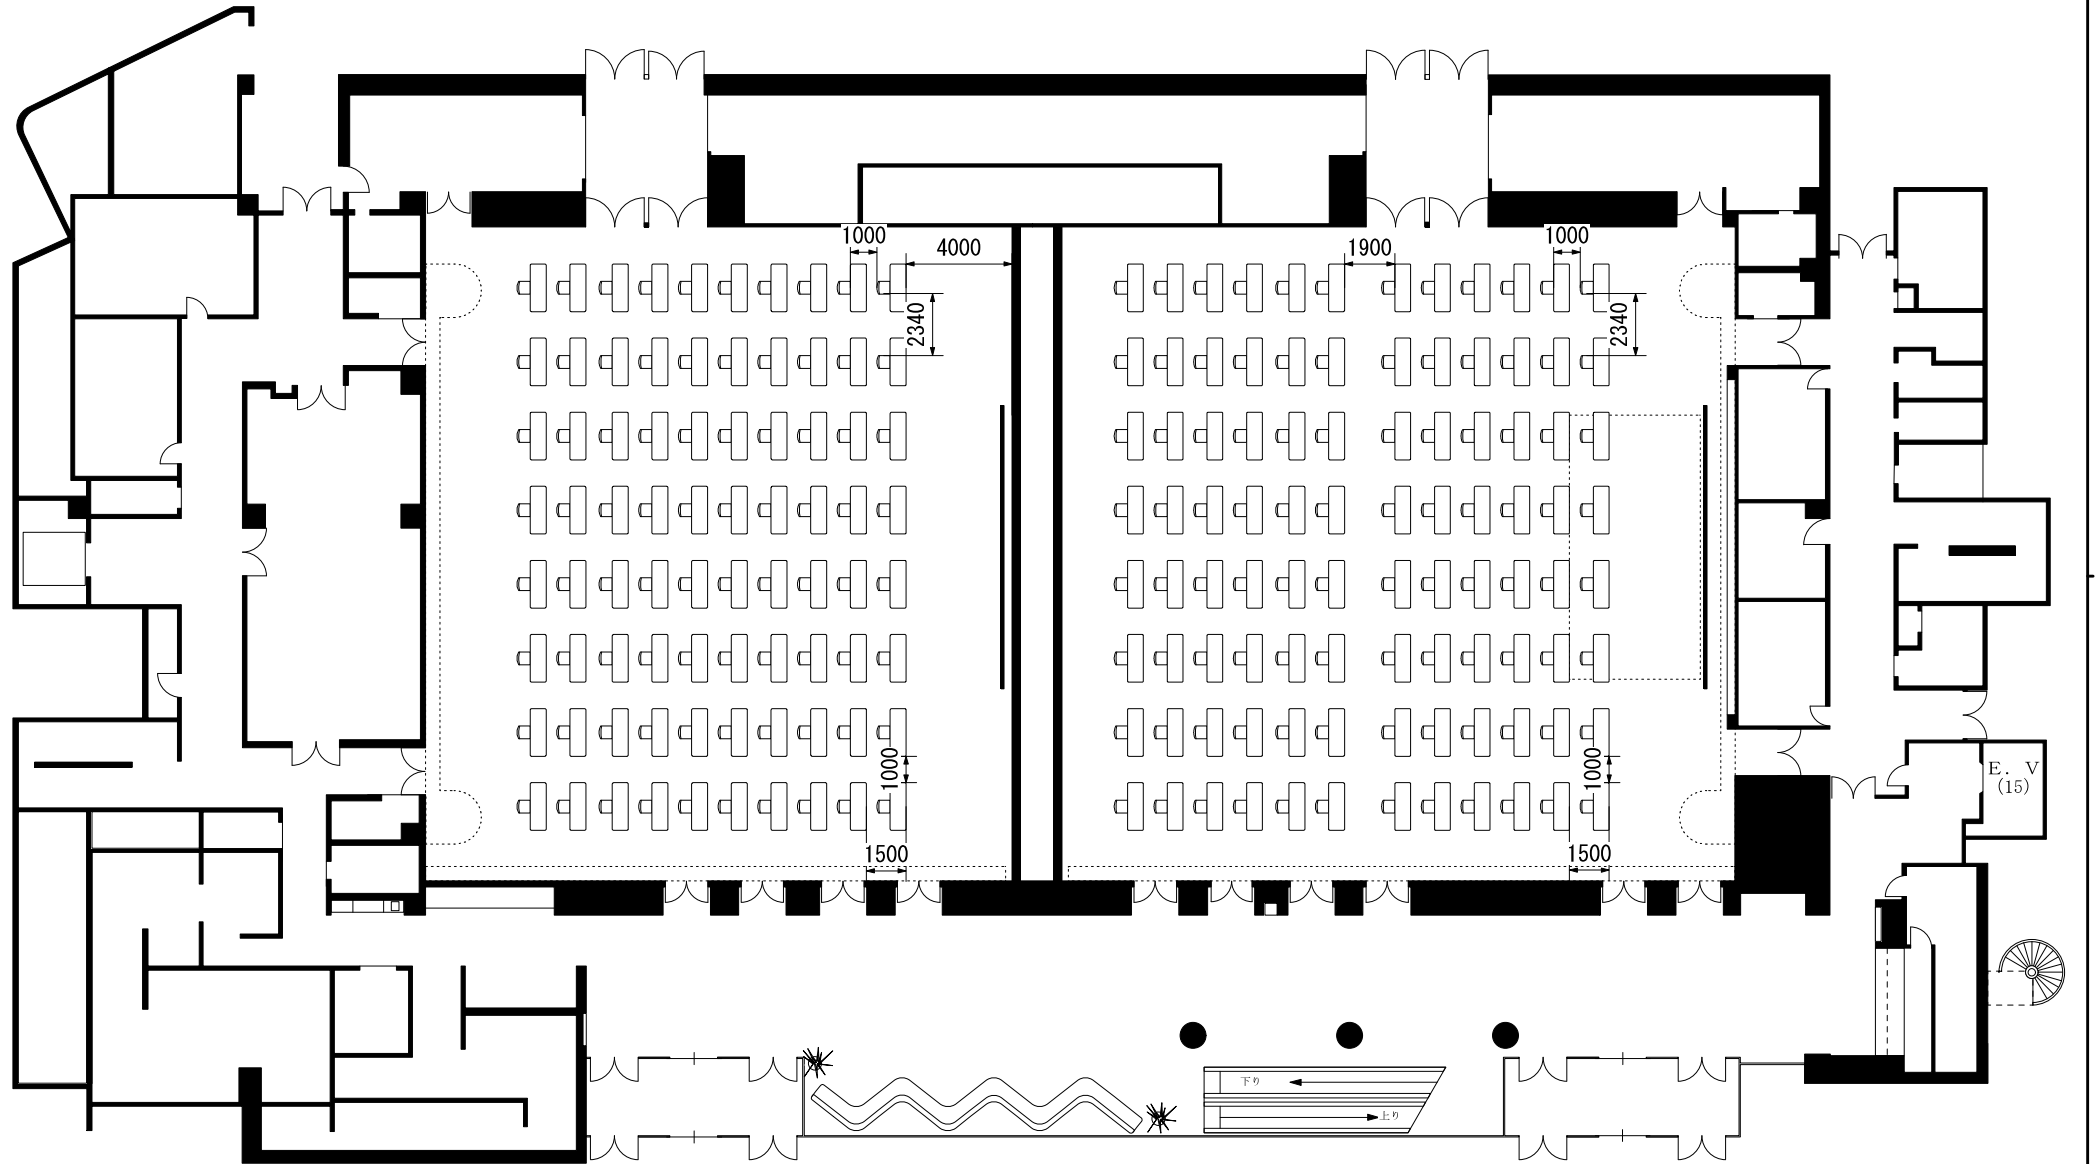

スクール1人掛192席

演者・司会者席と客席の間はソーシャルディスタンス(2m)が必要なため、配置によっては座席が減少する場合があります。

0 1 2 3 4 5 6 m

シアター—364席

演者・司会者席と客席の間はソーシャルディスタンス（2m）
が必要なため、配置によっては座席が減少する場合があります。

0 1 2 3 4 5 6 m

第二室(南)
スクール1人掛80席

第一室(北)
スクール1人掛96席

演者・司会者席と客席の間はソーシャルディスタンス(2m)が必要なため、配置によっては座席が減少する場合があります。

第二室(南)
シアター154席

第一室(北)
シアター154席

演者・司会者席と客席の間はソーシャルディスタンス(2m)が必要なため、配置によっては座席が減少する場合があります。

スクール 1人掛50席

演者・司会者席と客席の間はソーシャルディスタンス（2m）
が必要なため、配置によっては座席が減少する場合があります。

シアター90席

演者・司会者席と客席の間はソーシャルディスタンス（2m）
が必要なため、配置によっては座席が減少する場合があります。

0 1 2 3
m

会議室432
スクール1人掛28席

会議室431
スクール1人掛20席

演者・司会者席と客席の間はソーシャルディスタンス（2m）
が必要なため、配置によっては座席が減少する場合があります。

会議室432
シアター54席

会議室431
シアター36席

演者・司会者席と客席の間はソーシャルディスタンス（2m）
が必要なため、配置によっては座席が減少する場合があります。

会議室437
スクール
1人掛12席

会議室436
スクール
1人掛12席

会議室435
口の字
1人掛4席

会議室434
口の字
1人掛4席

会議室433
口の字
1人掛4席

演者・司会者席と客席の間はソーシャルディスタンス（2m）
が必要なため、配置によっては座席が減少する場合があります。