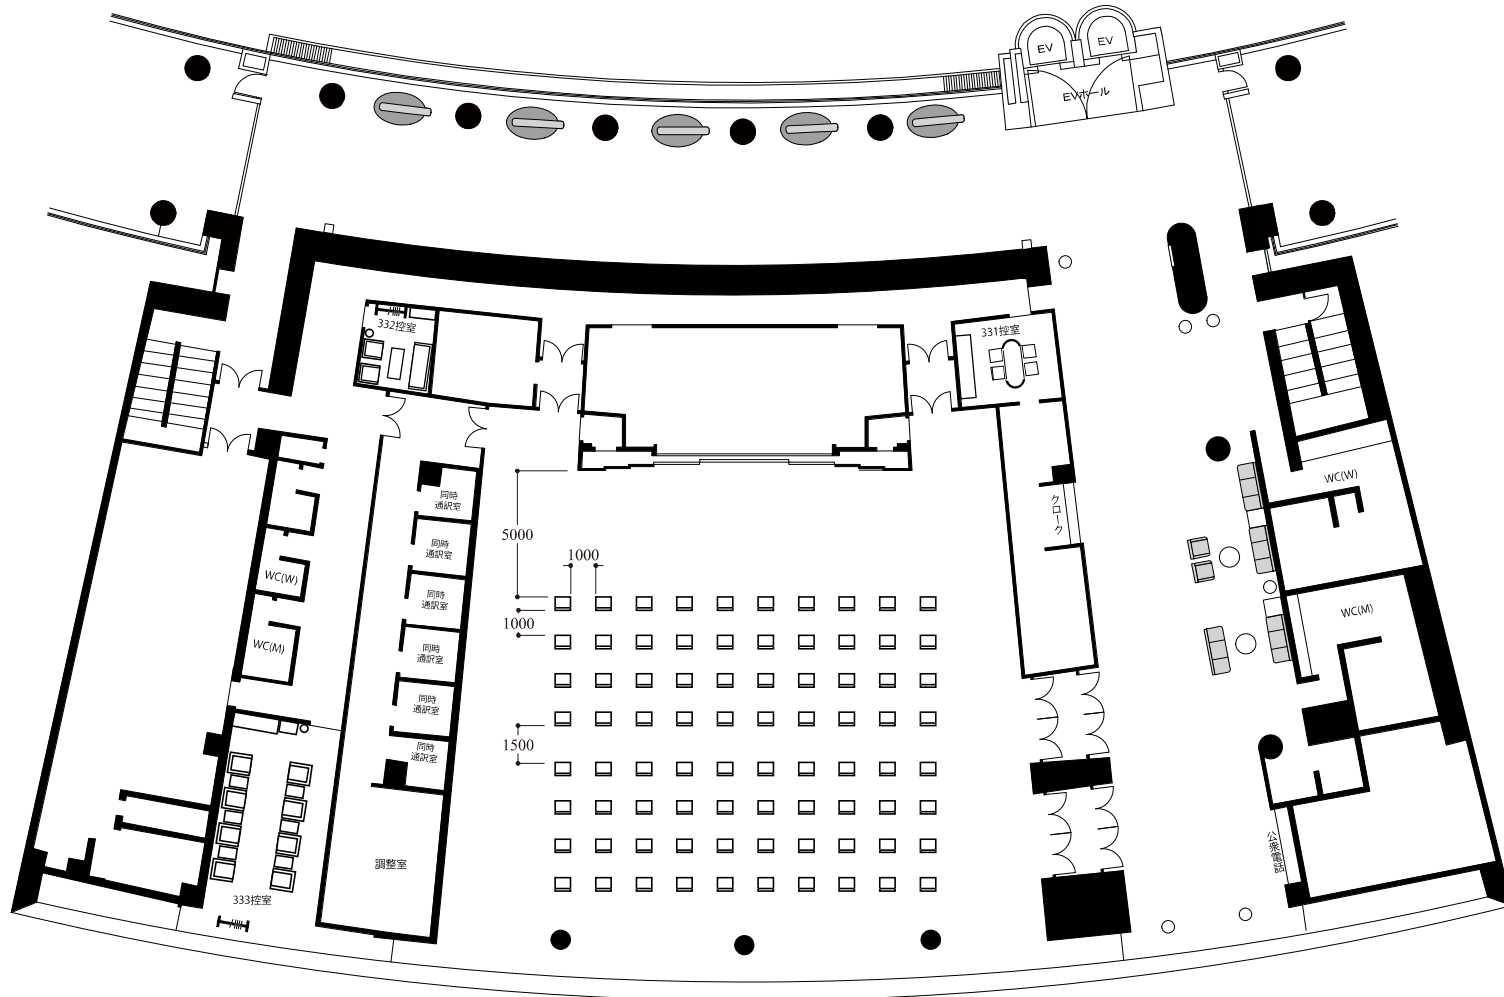

スクール1名掛 40席

演者・司会者席と客席の間はソーシャルディスタンス（2m）
が必要なため、配置によっては座席が減少する場合があります。

0 5 10 m

シアター 80席

演者・司会者席と客席の間はソーシャルディスタンス（2m）
が必要なため、配置によっては座席が減少する場合があります。