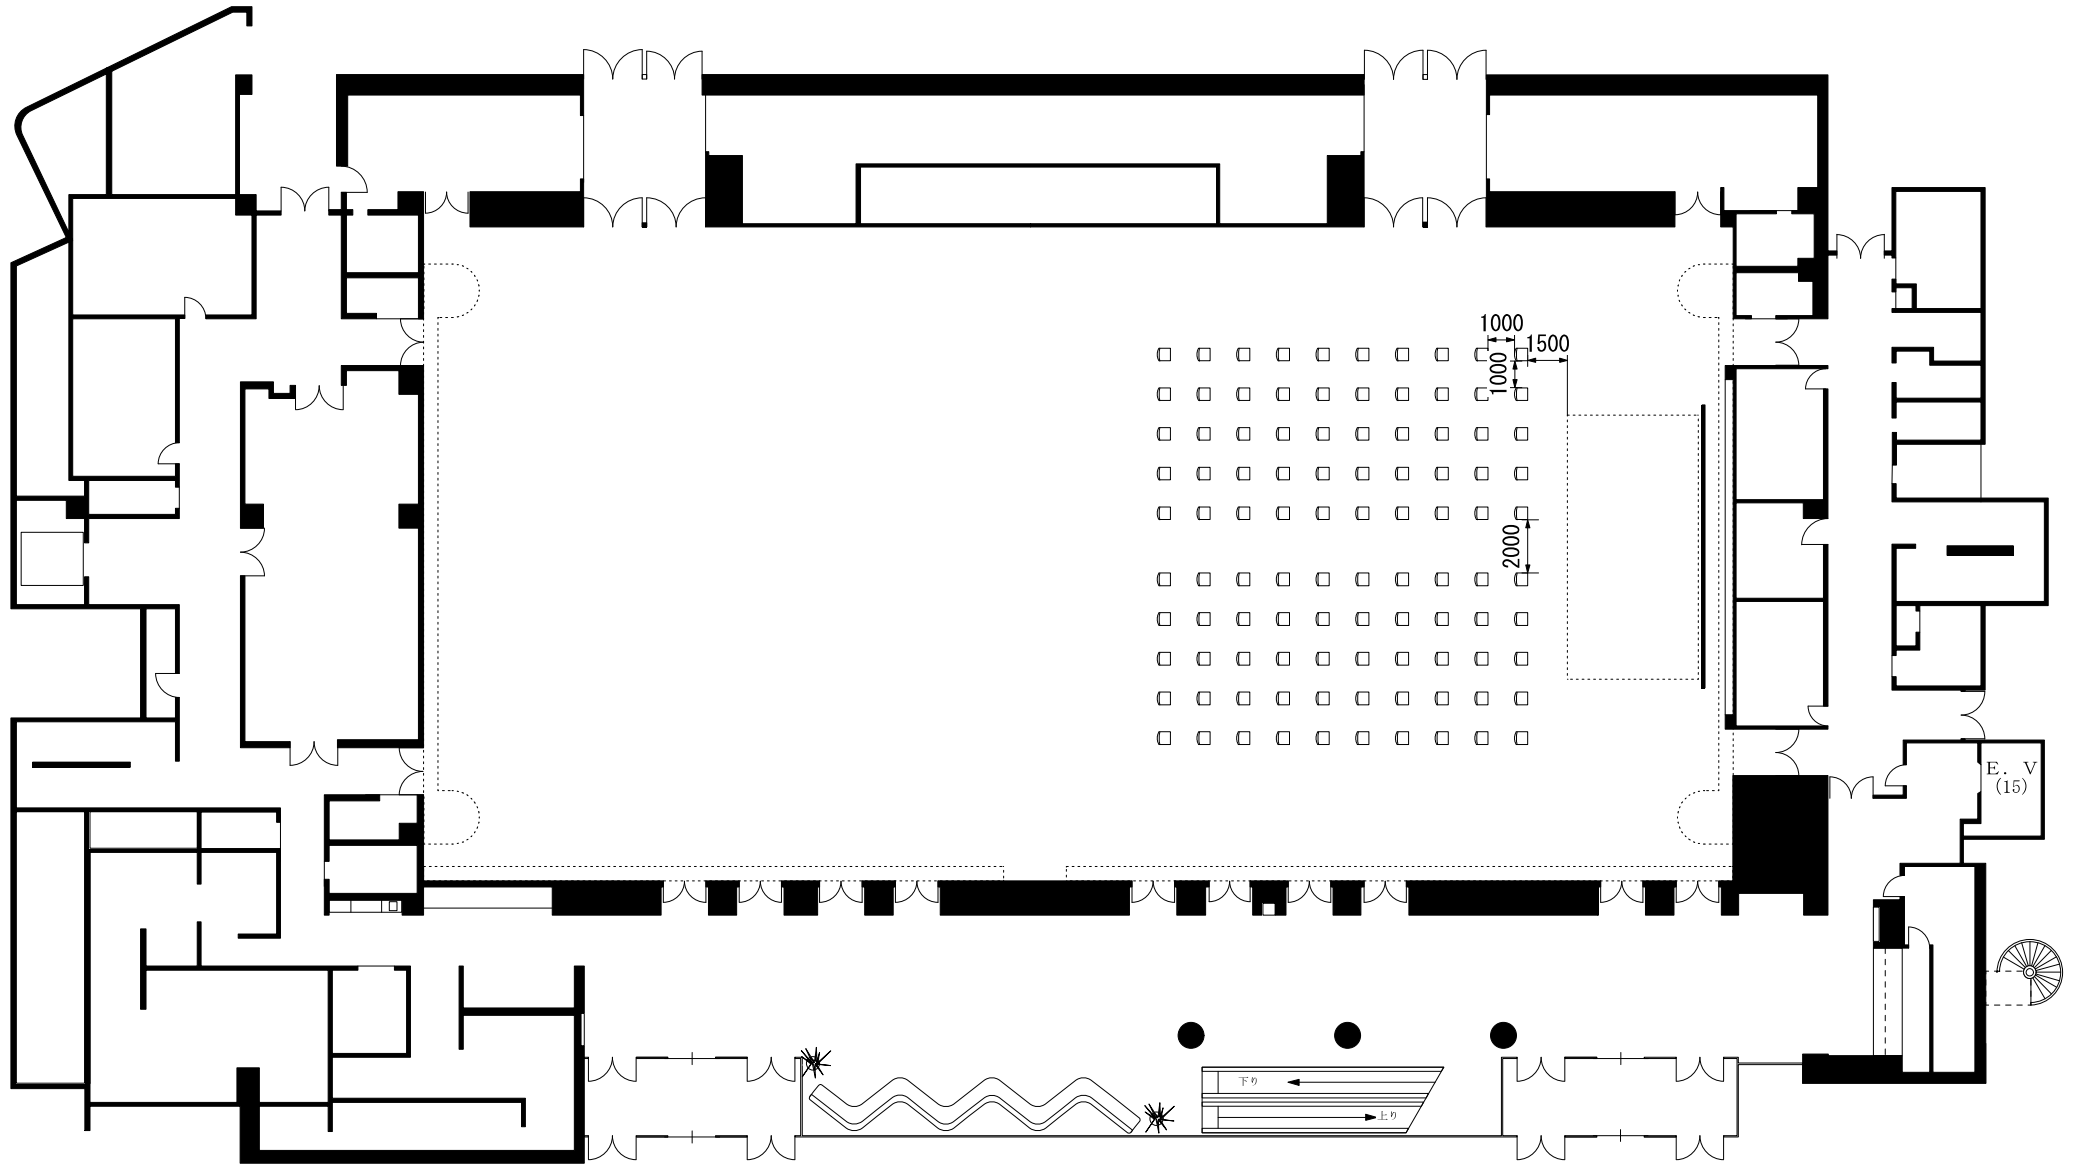

スクール 1人掛100席

演者・司会者席と客席の間はソーシャルディスタンス（2m）
が必要なため、配置によっては座席が減少する場合があります。

シアター100席

演者・司会者席と客席の間はソーシャルディスタンス（2m）
が必要なため、配置によっては座席が減少する場合があります。

第二室(南)
スクール1人掛80席

第一室(北)
スクール1人掛96席

演者・司会者席と客席の間はソーシャルディスタンス(2m)が必要なため、配置によっては座席が減少する場合があります。

第二室(南)
シアター100席

第一室(北)
シアター100席

演者・司会者席と客席の間はソーシャルディスタンス(2m)が必要のため、配置によっては座席が減少する場合があります。

スクール 1人掛50席

演者・司会者席と客席の間はソーシャルディスタンス（2m）
が必要なため、配置によっては座席が減少する場合があります。

シアター90席

演者・司会者席と客席の間はソーシャルディスタンス（2m）
が必要なため、配置によっては座席が減少する場合があります。

会議室432
スクール1人掛28席

会議室431
スクール1人掛20席

演者・司会者席と客席の間はソーシャルディスタンス（2m）
が必要なため、配置によっては座席が減少する場合があります。

会議室432
シアター54席

会議室431
シアター36席

演者・司会者席と客席の間はソーシャルディスタンス（2m）
が必要なため、配置によっては座席が減少する場合があります。

会議室437
スクール
1人掛12席

会議室436
スクール
1人掛12席

会議室435
口の字
1人掛4席

会議室434
口の字
1人掛4席

会議室433
口の字
1人掛4席

演者・司会者席と客席の間はソーシャルディスタンス（2m）
が必要なため、配置によっては座席が減少する場合があります。