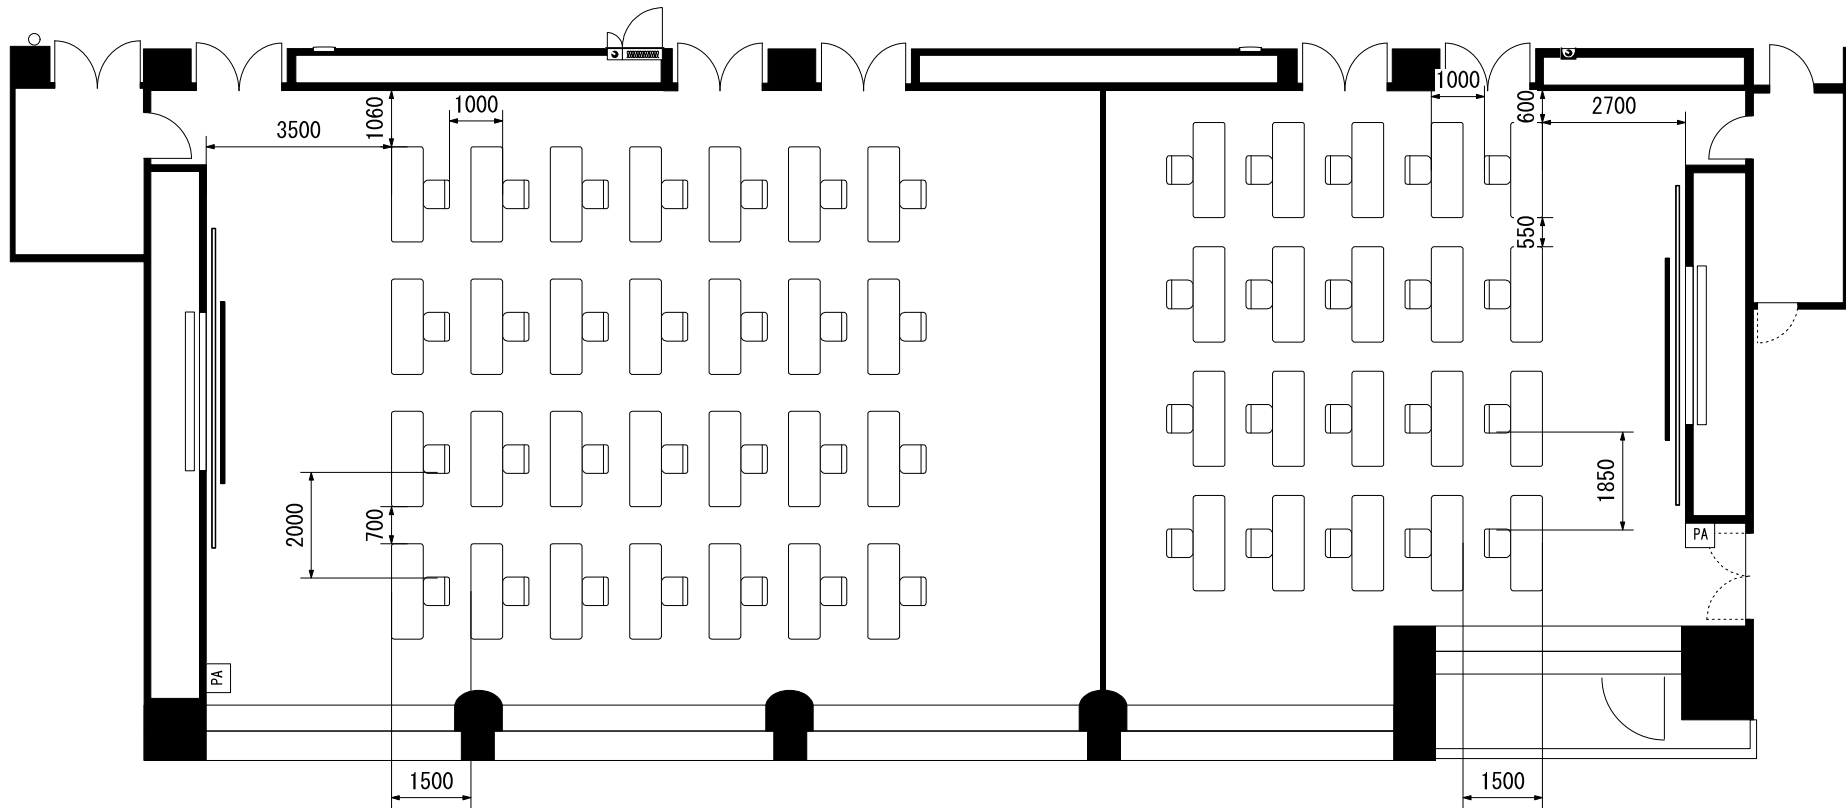

スクール 1人掛100席

演者・司会者席と客席の間はソーシャルディスタンス（2m）
が必要なため、配置によっては座席が減少する場合があります。

シアター100席

演者・司会者席と客席の間はソーシャルディスタンス（2m）
が必要なため、配置によっては座席が減少する場合があります。

第二室(南)
スクール1人掛80席

第一室(北)
スクール1人掛96席

演者・司会者席と客席の間はソーシャルディスタンス(2m)が必要なため、配置によっては座席が減少する場合があります。

第二室(南)
シアター100席

第一室(北)
シアター100席

演者・司会者席と客席の間はソーシャルディスタンス(2m)が必要のため、配置によっては座席が減少する場合があります。

スクール 1人掛50席

演者・司会者席と客席の間はソーシャルディスタンス（2m）
が必要なため、配置によっては座席が減少する場合があります。

シアター90席

演者・司会者席と客席の間はソーシャルディスタンス（2m）
が必要なため、配置によっては座席が減少する場合があります。

会議室432
スクール1人掛28席

会議室431
スクール1人掛20席

演者・司会者席と客席の間はソーシャルディスタンス（2m）
が必要なため、配置によっては座席が減少する場合があります。

会議室432
シアター54席

会議室431
シアター36席

演者・司会者席と客席の間はソーシャルディスタンス（2m）
が必要なため、配置によっては座席が減少する場合があります。

会議室437
スクール
1人掛12席

会議室436
スクール
1人掛12席

会議室435
口の字
1人掛4席

会議室434
口の字
1人掛4席

会議室433
口の字
1人掛4席

演者・司会者席と客席の間はソーシャルディスタンス（2m）
が必要なため、配置によっては座席が減少する場合があります。