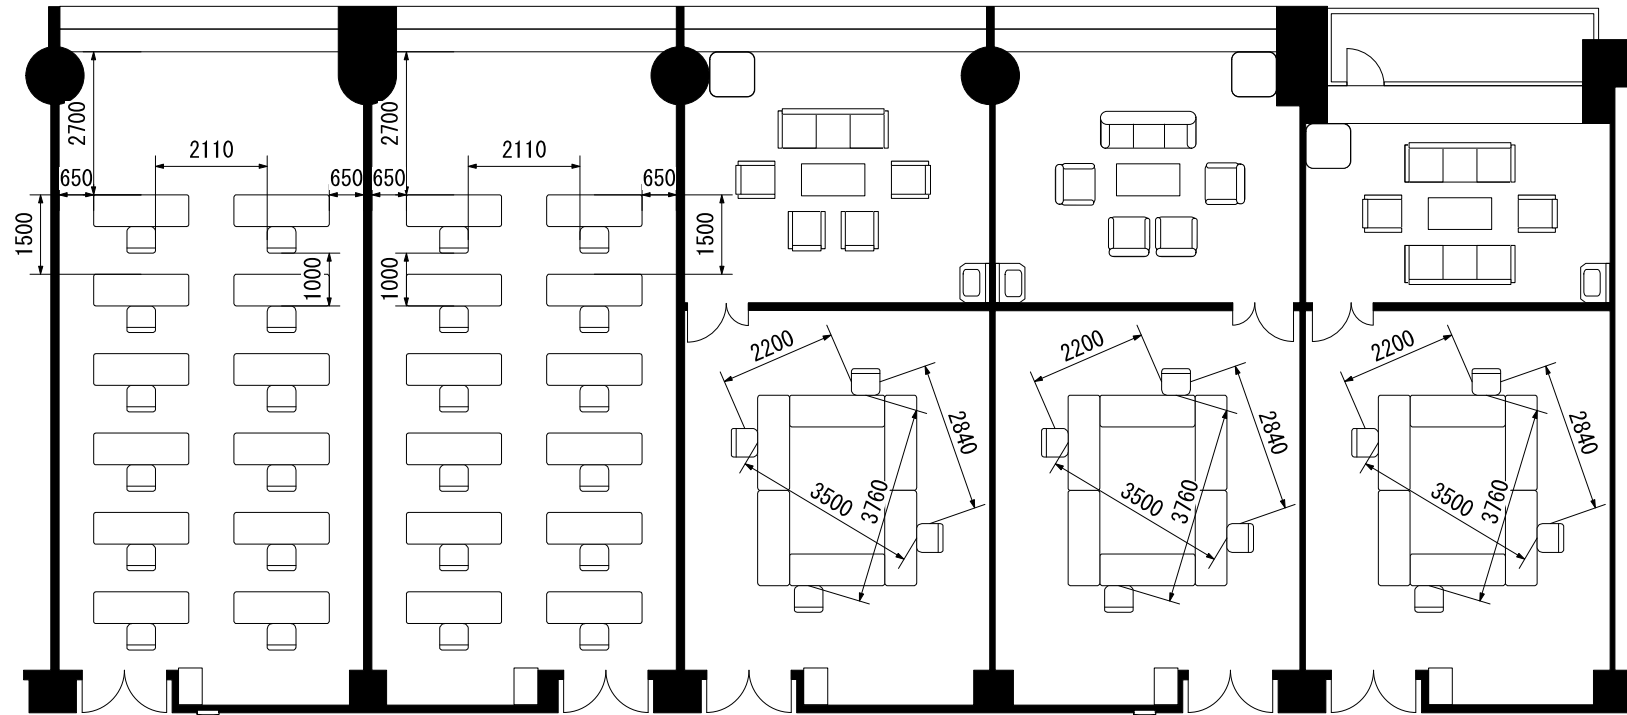

スクール 1人掛100席

演者・司会者席と客席の間はソーシャルディスタンス（2m）
が必要なため、配置によっては座席が減少する場合があります。

シアター100席

演者・司会者席と客席の間はソーシャルディスタンス（2m）
が必要なため、配置によっては座席が減少する場合があります。

第二室(南)
スクール1人掛80席

第一室(北)
スクール1人掛96席

演者・司会者席と客席の間はソーシャルディスタンス(2m)が必要なため、配置によっては座席が減少する場合があります。

第二室(南)
シアター100席

第一室(北)
シアター100席

演者・司会者席と客席の間はソーシャルディスタンス(2m)が必要のため、配置によっては座席が減少する場合があります。

スクール 1人掛50席

演者・司会者席と客席の間はソーシャルディスタンス（2m）
が必要なため、配置によっては座席が減少する場合があります。

シアター90席

演者・司会者席と客席の間はソーシャルディスタンス（2m）
が必要なため、配置によっては座席が減少する場合があります。

会議室432
スクール1人掛28席

会議室431
スクール1人掛20席

演者・司会者席と客席の間はソーシャルディスタンス（2m）
が必要なため、配置によっては座席が減少する場合があります。

会議室432
シアター54席

会議室431
シアター36席

演者・司会者席と客席の間はソーシャルディスタンス（2m）
が必要なため、配置によっては座席が減少する場合があります。

会議室437
スクール
1人掛12席

会議室436
スクール
1人掛12席

会議室435
口の字
1人掛4席

会議室434
口の字
1人掛4席

会議室433
口の字
1人掛4席

演者・司会者席と客席の間はソーシャルディスタンス（2m）
が必要なため、配置によっては座席が減少する場合があります。