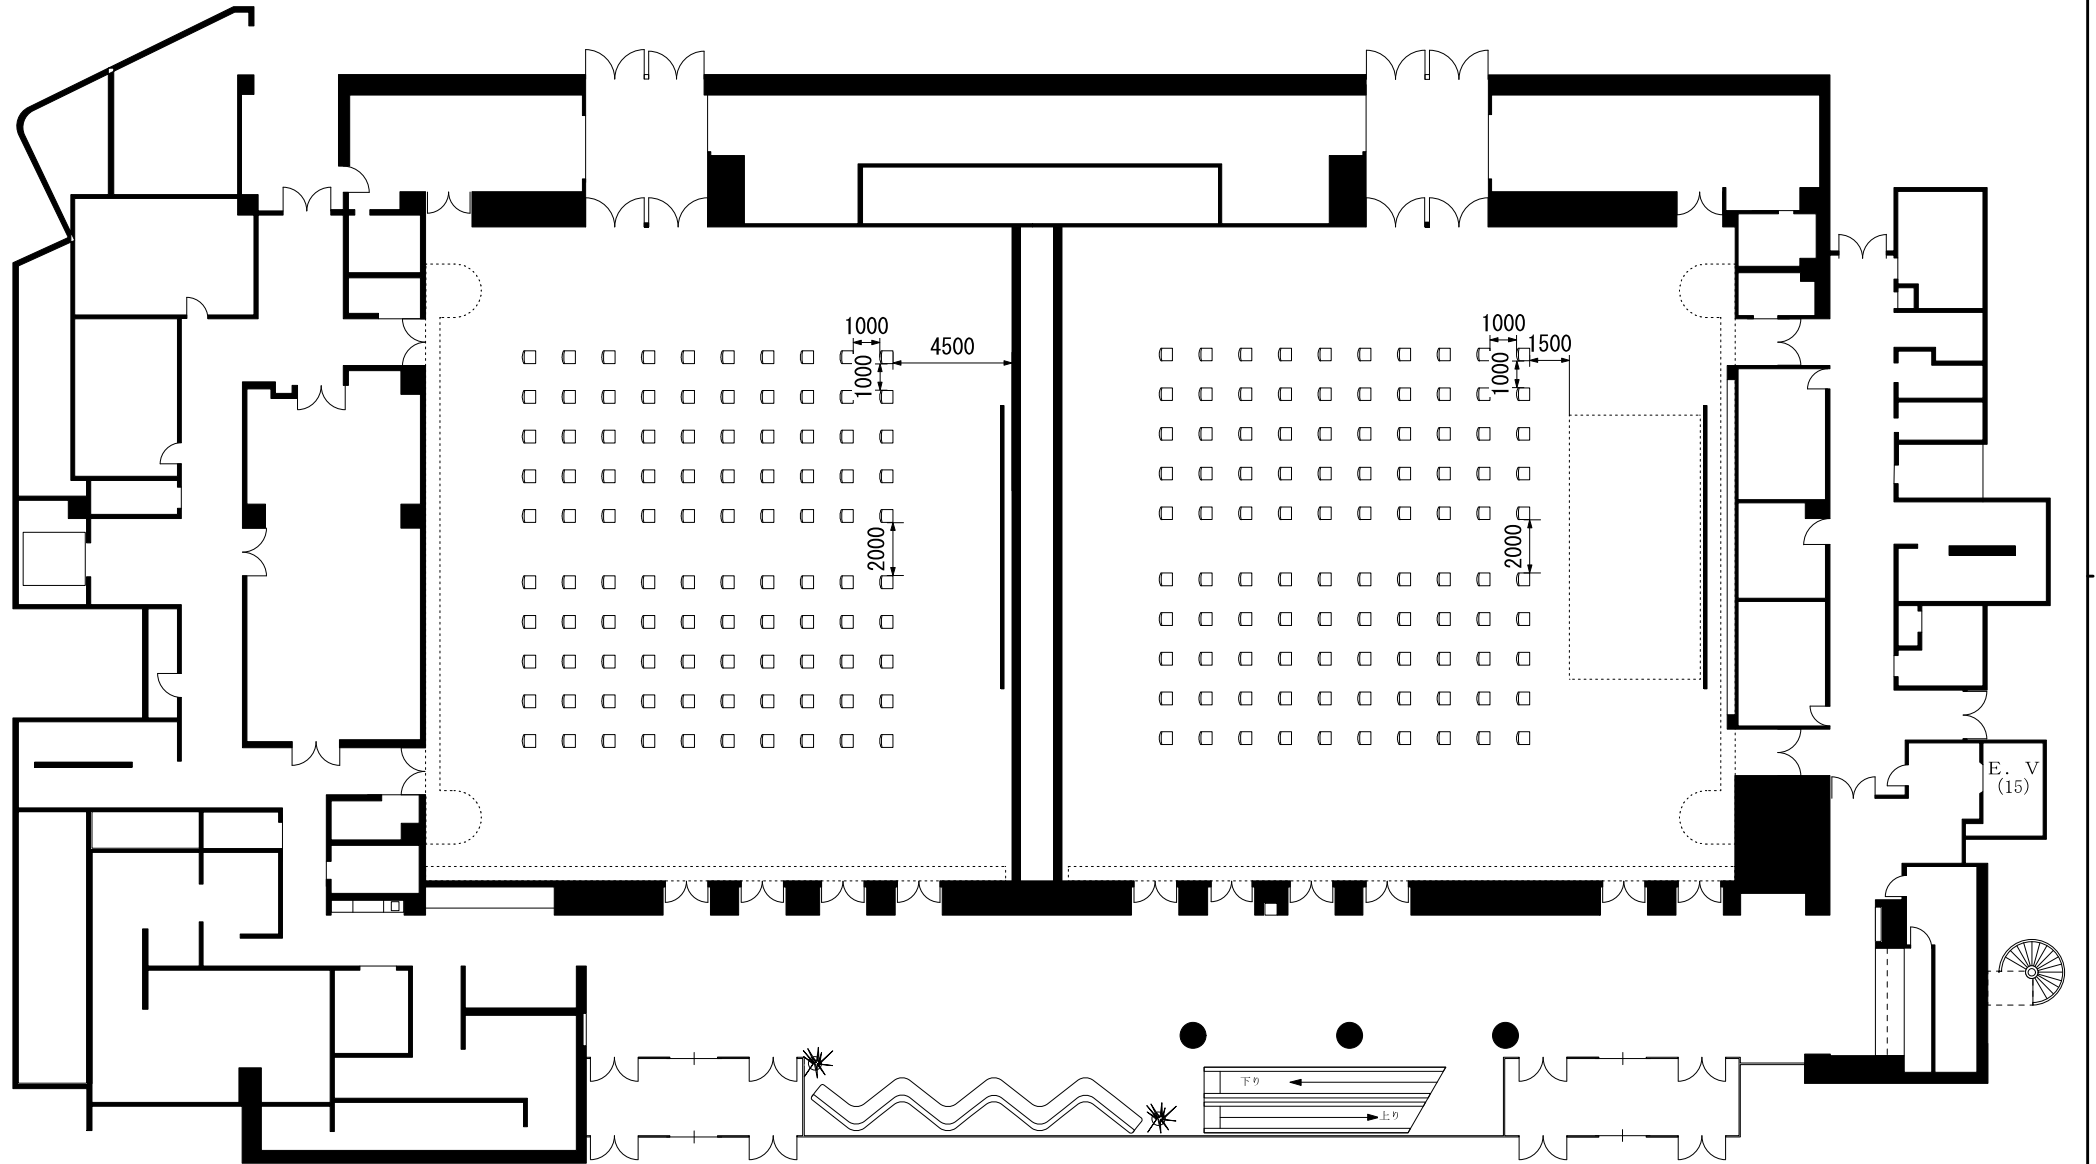

スクール 1人掛100席

演者・司会者席と客席の間はソーシャルディスタンス（2m）
が必要なため、配置によっては座席が減少する場合があります。

シアター100席

演者・司会者席と客席の間はソーシャルディスタンス（2m）
が必要なため、配置によっては座席が減少する場合があります。

第二室(南)
スクール1人掛80席

第一室(北)
スクール1人掛96席

演者・司会者席と客席の間はソーシャルディスタンス(2m)が必要なため、配置によっては座席が減少する場合があります。

第二室(南)
シアター100席

第一室(北)
シアター100席

演者・司会者席と客席の間はソーシャルディスタンス(2m)が必要のため、配置によっては座席が減少する場合があります。

スクール 1人掛50席

演者・司会者席と客席の間はソーシャルディスタンス（2m）
が必要なため、配置によっては座席が減少する場合があります。

シアター90席

演者・司会者席と客席の間はソーシャルディスタンス（2m）
が必要なため、配置によっては座席が減少する場合があります。

会議室432
スクール1人掛28席

会議室431
スクール1人掛20席

演者・司会者席と客席の間はソーシャルディスタンス（2m）
が必要なため、配置によっては座席が減少する場合があります。

会議室432
シアター54席

会議室431
シアター36席

演者・司会者席と客席の間はソーシャルディスタンス（2m）
が必要なため、配置によっては座席が減少する場合があります。

会議室437
スクール
1人掛12席

会議室436
スクール
1人掛12席

会議室435
口の字
1人掛4席

会議室434
口の字
1人掛4席

会議室433
口の字
1人掛4席

演者・司会者席と客席の間はソーシャルディスタンス（2m）
が必要なため、配置によっては座席が減少する場合があります。