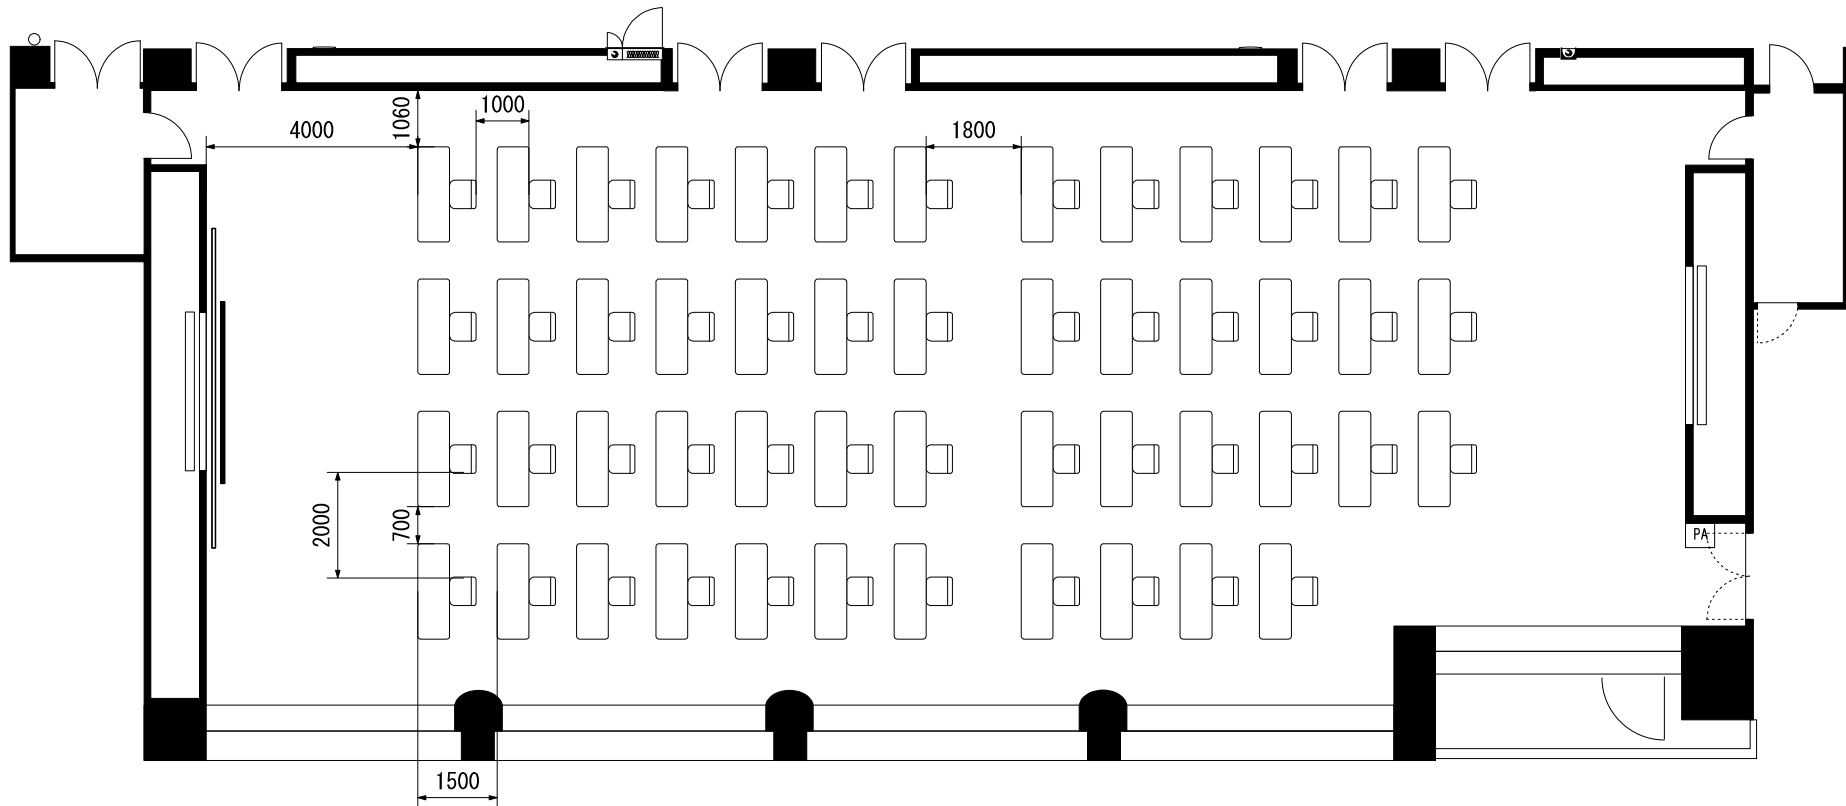

スクール 1人掛100席

演者・司会者席と客席の間はソーシャルディスタンス（2m）
が必要なため、配置によっては座席が減少する場合があります。

シアター100席

演者・司会者席と客席の間はソーシャルディスタンス（2m）
が必要なため、配置によっては座席が減少する場合があります。

第二室(南)
スクール1人掛80席

第一室(北)
スクール1人掛96席

演者・司会者席と客席の間はソーシャルディスタンス(2m)が必要なため、配置によっては座席が減少する場合があります。

第二室(南)
シアター100席

第一室(北)
シアター100席

演者・司会者席と客席の間はソーシャルディスタンス(2m)が必要のため、配置によっては座席が減少する場合があります。

スクール 1人掛50席

演者・司会者席と客席の間はソーシャルディスタンス（2m）
が必要なため、配置によっては座席が減少する場合があります。

シアター90席

演者・司会者席と客席の間はソーシャルディスタンス（2m）
が必要なため、配置によっては座席が減少する場合があります。

会議室432
スクール1人掛28席

会議室431
スクール1人掛20席

演者・司会者席と客席の間はソーシャルディスタンス（2m）
が必要なため、配置によっては座席が減少する場合があります。

会議室432
シアター54席

会議室431
シアター36席

演者・司会者席と客席の間はソーシャルディスタンス（2m）
が必要なため、配置によっては座席が減少する場合があります。

会議室437
スクール
1人掛12席

会議室436
スクール
1人掛12席

会議室435
口の字
1人掛4席

会議室434
口の字
1人掛4席

会議室433
口の字
1人掛4席

演者・司会者席と客席の間はソーシャルディスタンス（2m）
が必要なため、配置によっては座席が減少する場合があります。