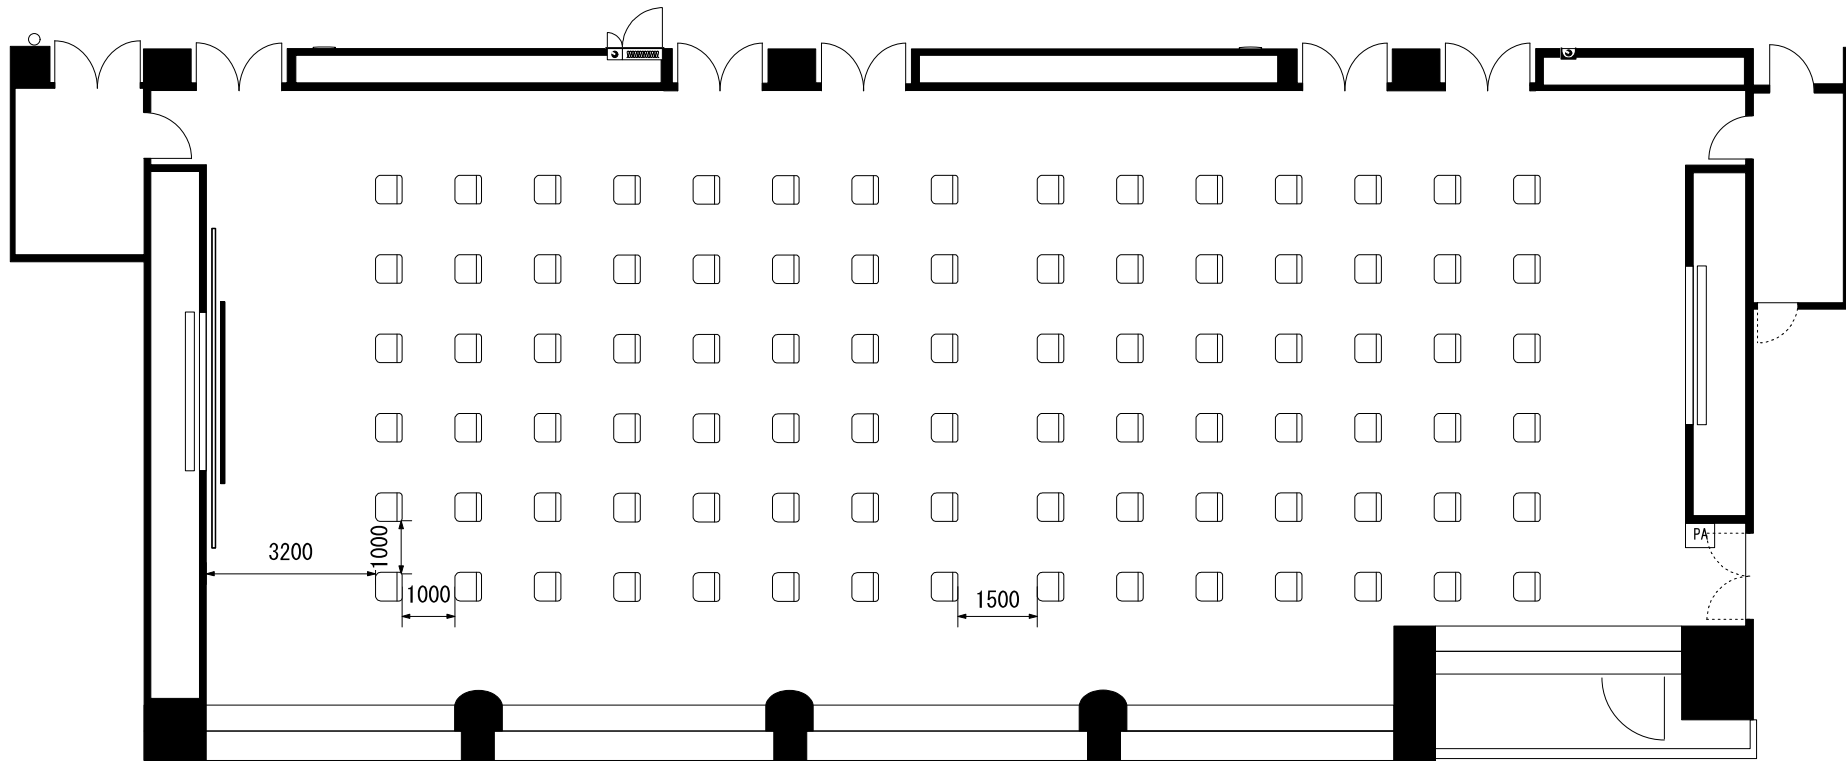

スクール 1人掛100席

演者・司会者席と客席の間はソーシャルディスタンス（2m）
が必要なため、配置によっては座席が減少する場合があります。

シアター100席

演者・司会者席と客席の間はソーシャルディスタンス（2m）
が必要なため、配置によっては座席が減少する場合があります。

第二室(南)
スクール1人掛80席

第一室(北)
スクール1人掛96席

演者・司会者席と客席の間はソーシャルディスタンス(2m)が必要なため、配置によっては座席が減少する場合があります。

第二室(南)
シアター100席

第一室(北)
シアター100席

演者・司会者席と客席の間はソーシャルディスタンス(2m)が必要のため、配置によっては座席が減少する場合があります。

スクール 1人掛50席

演者・司会者席と客席の間はソーシャルディスタンス（2m）
が必要なため、配置によっては座席が減少する場合があります。

シアター90席

演者・司会者席と客席の間はソーシャルディスタンス（2m）
が必要なため、配置によっては座席が減少する場合があります。

会議室432
スクール1人掛28席

会議室431
スクール1人掛20席

演者・司会者席と客席の間はソーシャルディスタンス（2m）
が必要なため、配置によっては座席が減少する場合があります。

会議室432
シアター54席

会議室431
シアター36席

演者・司会者席と客席の間はソーシャルディスタンス（2m）
が必要なため、配置によっては座席が減少する場合があります。

会議室437
スクール
1人掛12席

会議室436
スクール
1人掛12席

会議室435
口の字
1人掛4席

会議室434
口の字
1人掛4席

会議室433
口の字
1人掛4席

演者・司会者席と客席の間はソーシャルディスタンス（2m）
が必要なため、配置によっては座席が減少する場合があります。