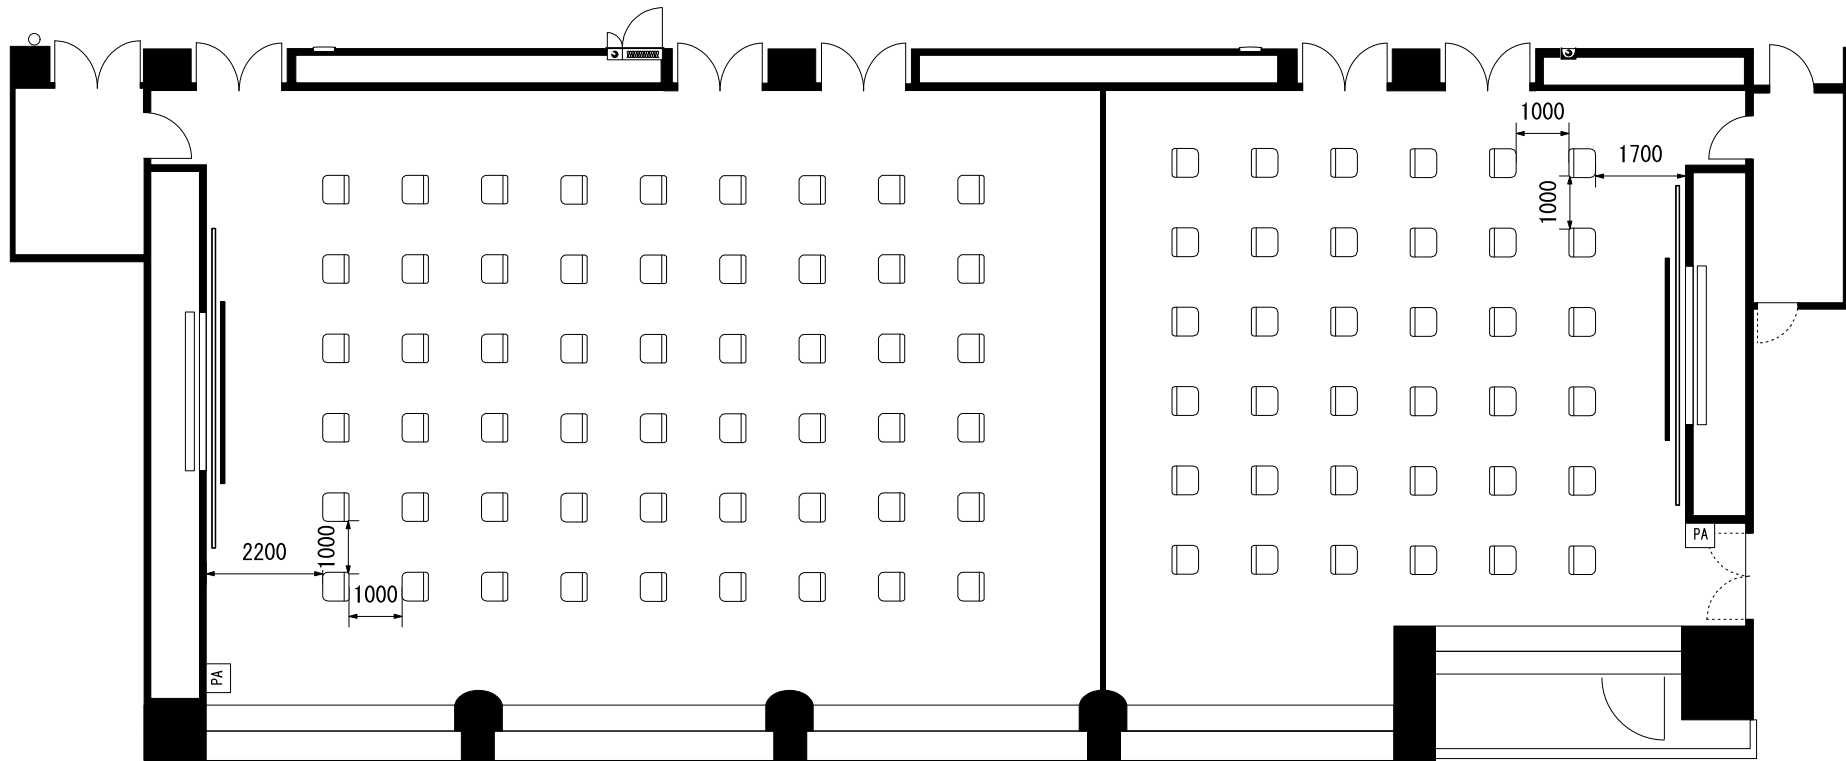

スクール 1人掛100席

演者・司会者席と客席の間はソーシャルディスタンス（2m）
が必要なため、配置によっては座席が減少する場合があります。

シアター100席

演者・司会者席と客席の間はソーシャルディスタンス（2m）
が必要なため、配置によっては座席が減少する場合があります。

第二室(南)
スクール1人掛80席

第一室(北)
スクール1人掛96席

演者・司会者席と客席の間はソーシャルディスタンス(2m)が必要なため、配置によっては座席が減少する場合があります。

第二室(南)
シアター100席

第一室(北)
シアター100席

演者・司会者席と客席の間はソーシャルディスタンス(2m)が必要のため、配置によっては座席が減少する場合があります。

スクール 1人掛50席

演者・司会者席と客席の間はソーシャルディスタンス（2m）
が必要なため、配置によっては座席が減少する場合があります。

シアター90席

演者・司会者席と客席の間はソーシャルディスタンス（2m）
が必要なため、配置によっては座席が減少する場合があります。

会議室432
スクール1人掛28席

会議室431
スクール1人掛20席

演者・司会者席と客席の間はソーシャルディスタンス（2m）
が必要なため、配置によっては座席が減少する場合があります。

会議室432
シアター54席

会議室431
シアター36席

演者・司会者席と客席の間はソーシャルディスタンス（2m）
が必要なため、配置によっては座席が減少する場合があります。

会議室437
スクール
1人掛12席

会議室436
スクール
1人掛12席

会議室435
口の字
1人掛4席

会議室434
口の字
1人掛4席

会議室433
口の字
1人掛4席

演者・司会者席と客席の間はソーシャルディスタンス（2m）
が必要なため、配置によっては座席が減少する場合があります。