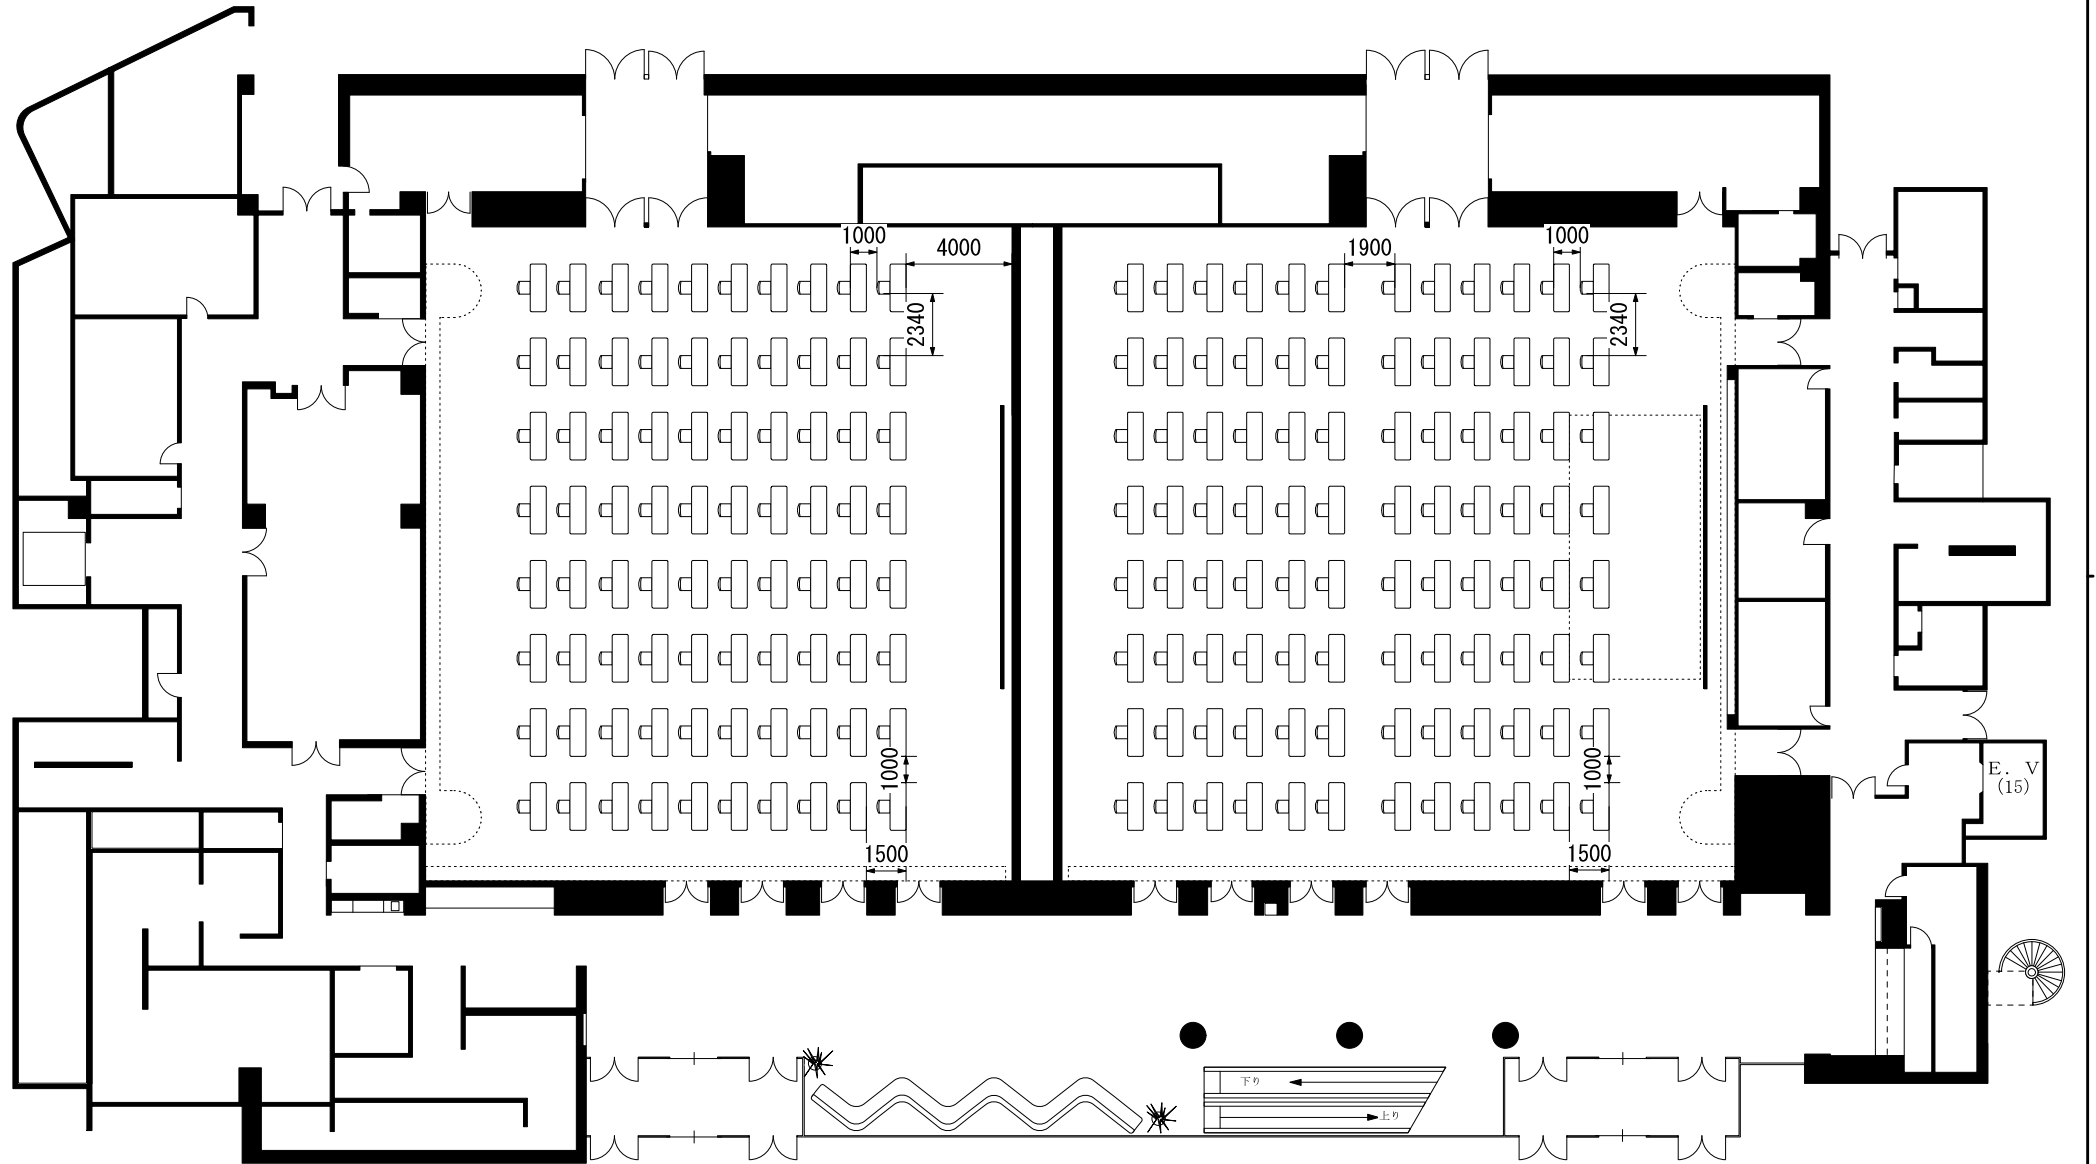

スクール 1人掛100席

演者・司会者席と客席の間はソーシャルディスタンス（2m）
が必要なため、配置によっては座席が減少する場合があります。

シアター100席

演者・司会者席と客席の間はソーシャルディスタンス（2m）
が必要なため、配置によっては座席が減少する場合があります。

第二室(南)
スクール1人掛80席

第一室(北)
スクール1人掛96席

演者・司会者席と客席の間はソーシャルディスタンス(2m)が必要なため、配置によっては座席が減少する場合があります。

第二室(南)
シアター100席

第一室(北)
シアター100席

演者・司会者席と客席の間はソーシャルディスタンス(2m)が必要のため、配置によっては座席が減少する場合があります。

スクール 1人掛50席

演者・司会者席と客席の間はソーシャルディスタンス（2m）
が必要なため、配置によっては座席が減少する場合があります。

シアター90席

演者・司会者席と客席の間はソーシャルディスタンス（2m）
が必要なため、配置によっては座席が減少する場合があります。

会議室432
スクール1人掛28席

会議室431
スクール1人掛20席

演者・司会者席と客席の間はソーシャルディスタンス（2m）
が必要なため、配置によっては座席が減少する場合があります。

会議室432
シアター54席

会議室431
シアター36席

演者・司会者席と客席の間はソーシャルディスタンス（2m）
が必要なため、配置によっては座席が減少する場合があります。

会議室437
スクール
1人掛12席

会議室436
スクール
1人掛12席

会議室435
口の字
1人掛4席

会議室434
口の字
1人掛4席

会議室433
口の字
1人掛4席

演者・司会者席と客席の間はソーシャルディスタンス（2m）
が必要なため、配置によっては座席が減少する場合があります。