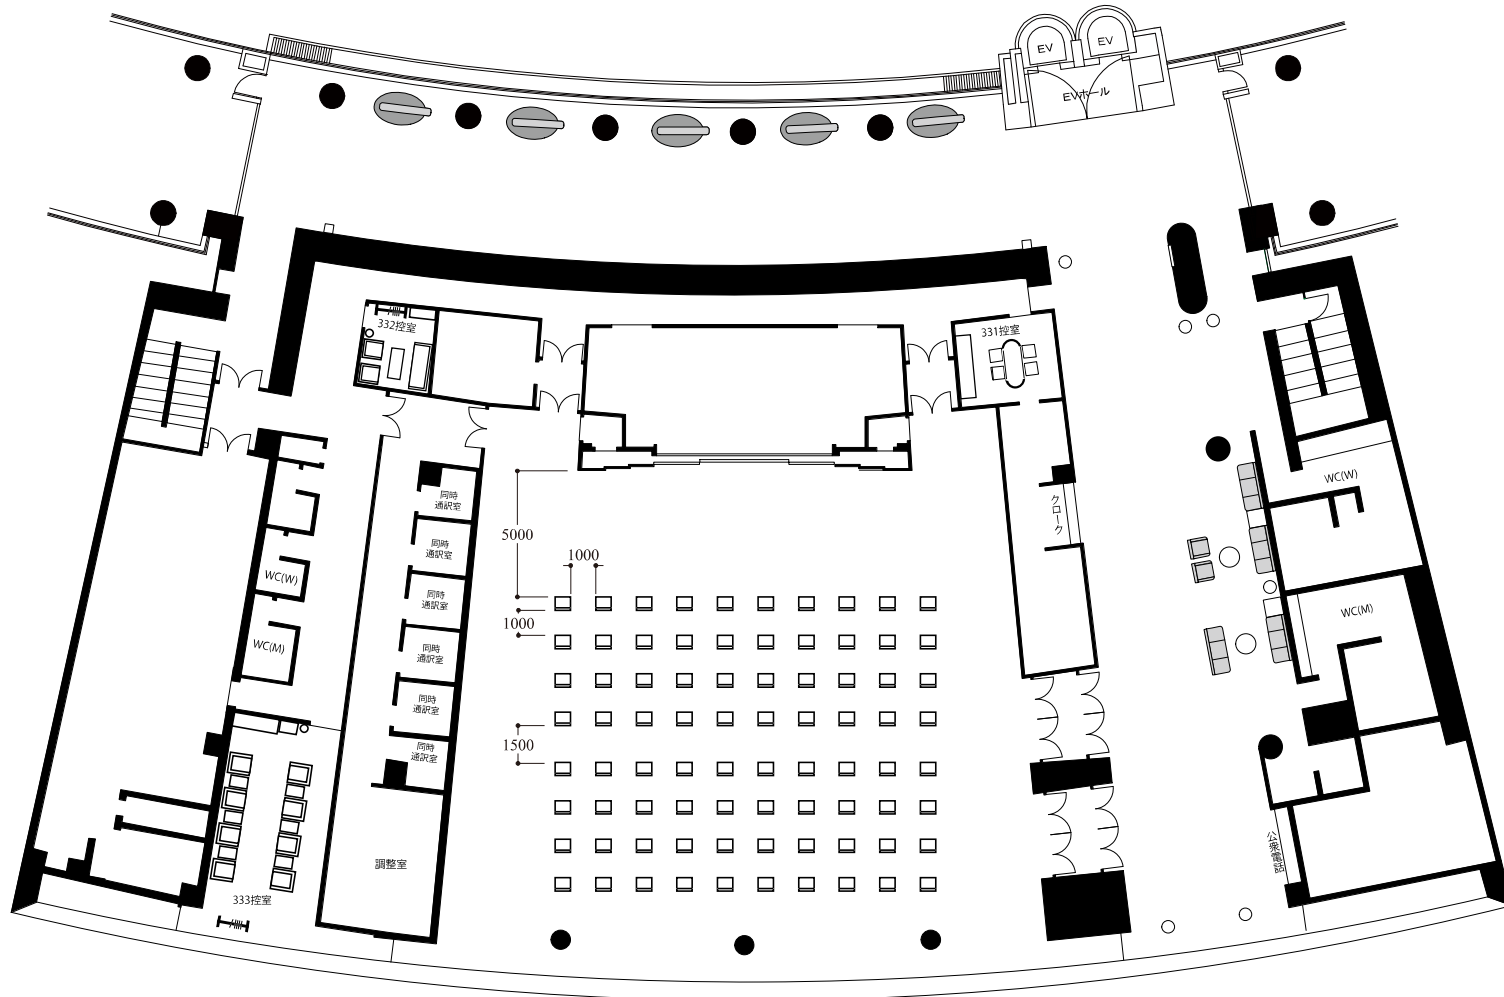

スクール1名掛40席

演者・司会者席と客席の間はソーシャルディスタンス（2m）  
が必要なため、配置によっては座席が減少する場合があります。

シアター 80席

演者・司会者席と客席の間はソーシャルディスタンス（2m）  
が必要なため、配置によっては座席が減少する場合があります。

0 5 10 m