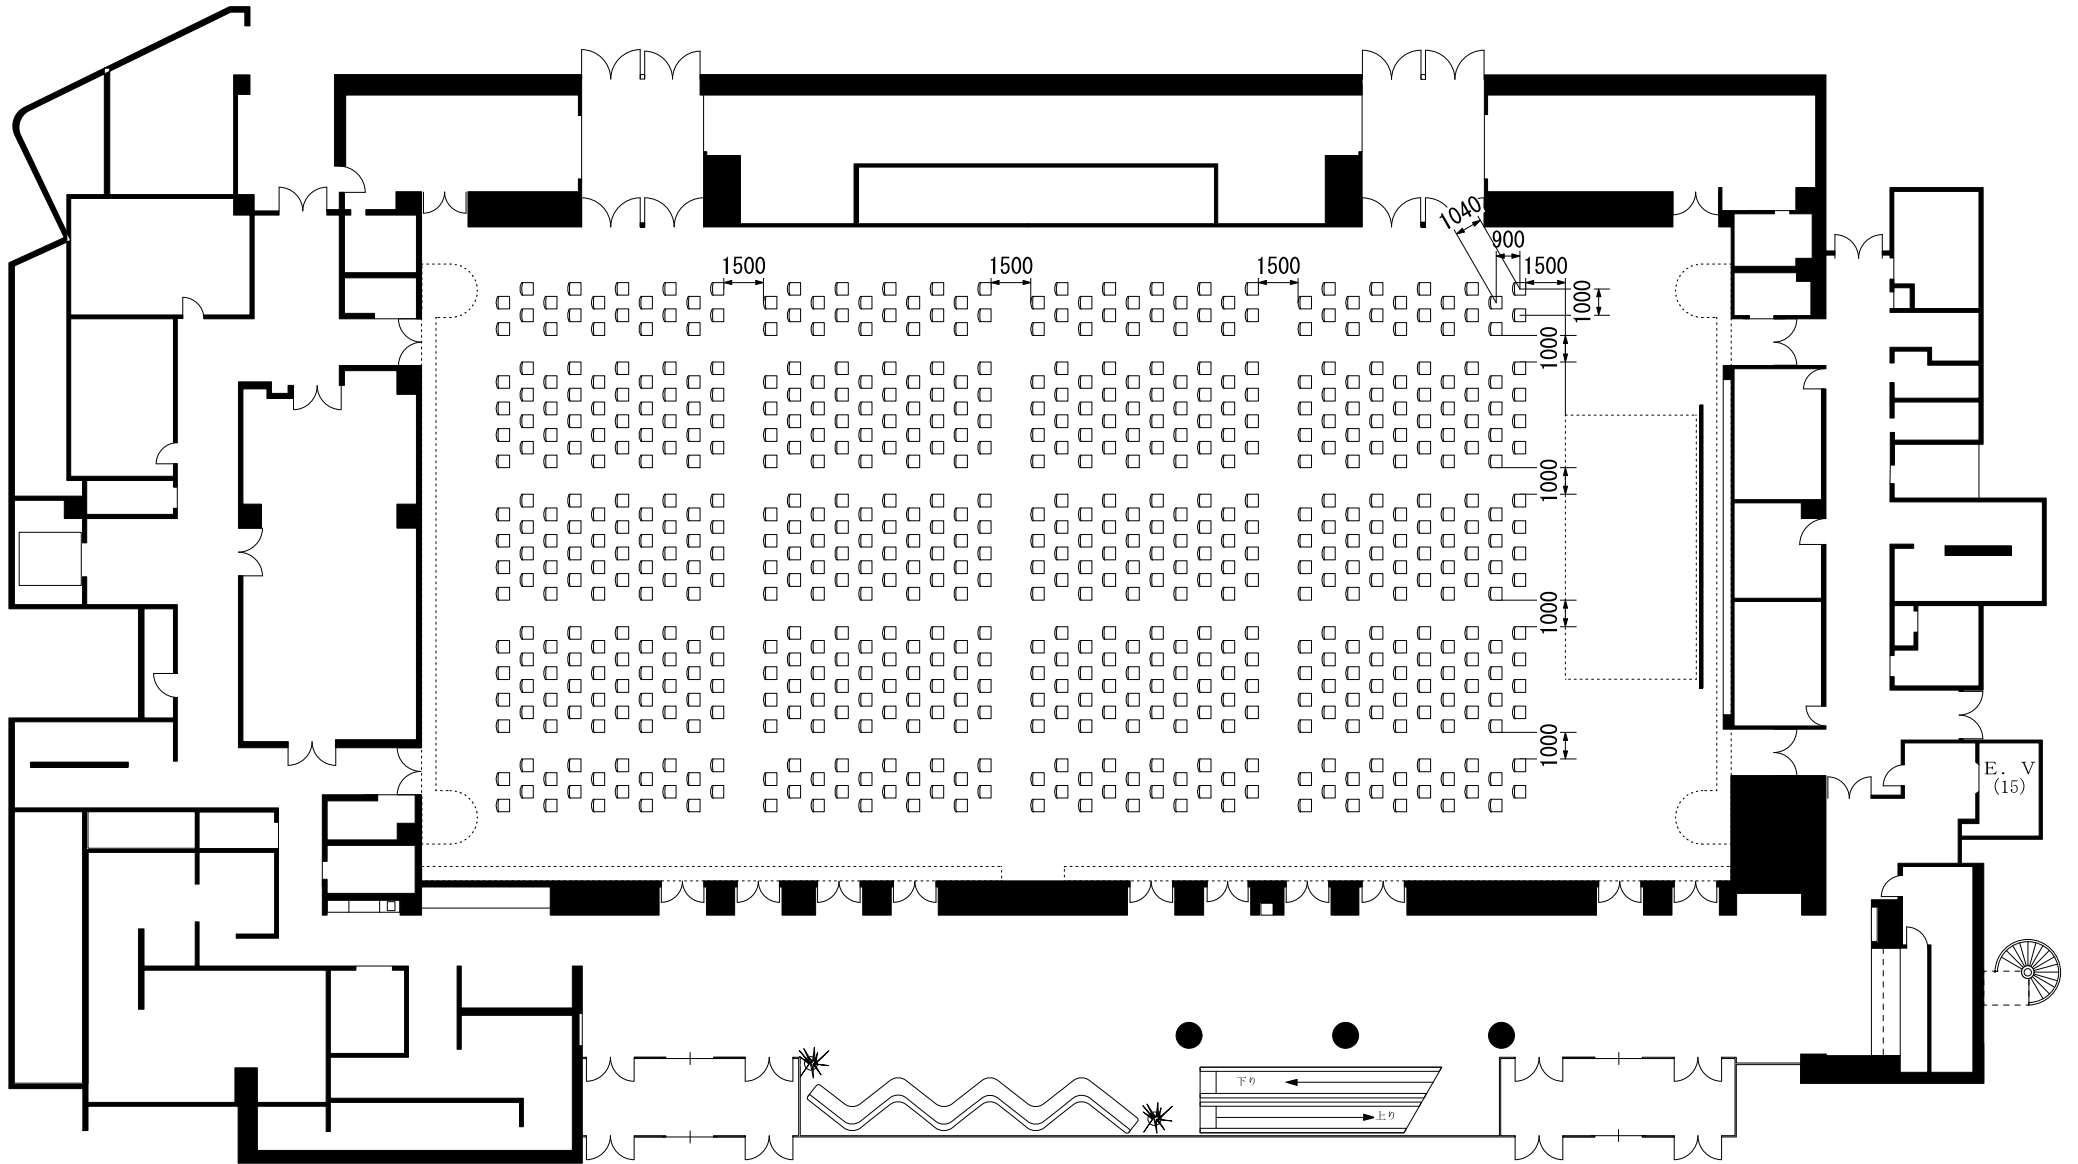

スクール1人・2人掛360席

演者・司会者席と客席の間はソーシャルディスタンス(2m)が必要なため、配置によっては座席が減少する場合があります。

演者・司会者席と客席の間はソーシャルディスタンス（2m）  
が必要なため、配置によっては座席が減少する場合があります。

0 1 2 3 4 5 6  
m

第二室(南)

スクール1人・2人掛132席

第一室(北)

スクール1人・2人掛156席

演者・司会者席と客席の間はソーシャルディスタンス(2m)が必要のため、配置によっては座席が減少する場合があります。

0 1 2 3 4 5 6 m

第二室(南)  
シアター272席

第一室(北)  
シアター256席

演者・司会者席と客席の間はソーシャルディスタンス(2m)が必要なため、配置によっては座席が減少する場合があります。

スクール 1人・2人掛90席

演者・司会者席と客席の間はソーシャルディスタンス（2m）  
が必要なため、配置によっては座席が減少する場合があります。

0 1 2 3  
m

シアター161席

演者・司会者席と客席の間はソーシャルディスタンス（2m）  
が必要なため、配置によっては座席が減少する場合があります。

会議室432  
スクール1人・2人掛54席

会議室431  
スクール1人・2人掛36席

演者・司会者席と客席の間はソーシャルディスタンス（2m）  
が必要なため、配置によっては座席が減少する場合があります。

会議室432  
シアター98席

会議室431  
シアター63席

演者・司会者席と客席の間はソーシャルディスタンス（2m）  
が必要なため、配置によっては座席が減少する場合があります。

会議室437  
スクール  
1人・2人掛  
21席

会議室436  
スクール  
1人・2人掛  
21席

会議室435  
口の字  
1人・2人掛  
9席

会議室434  
口の字  
1人・2人掛  
9席

会議室433  
口の字  
1人・2人掛  
9席

演者・司会者席と客席の間はソーシャルディスタンス（2m）  
が必要なため、配置によっては座席が減少する場合があります。