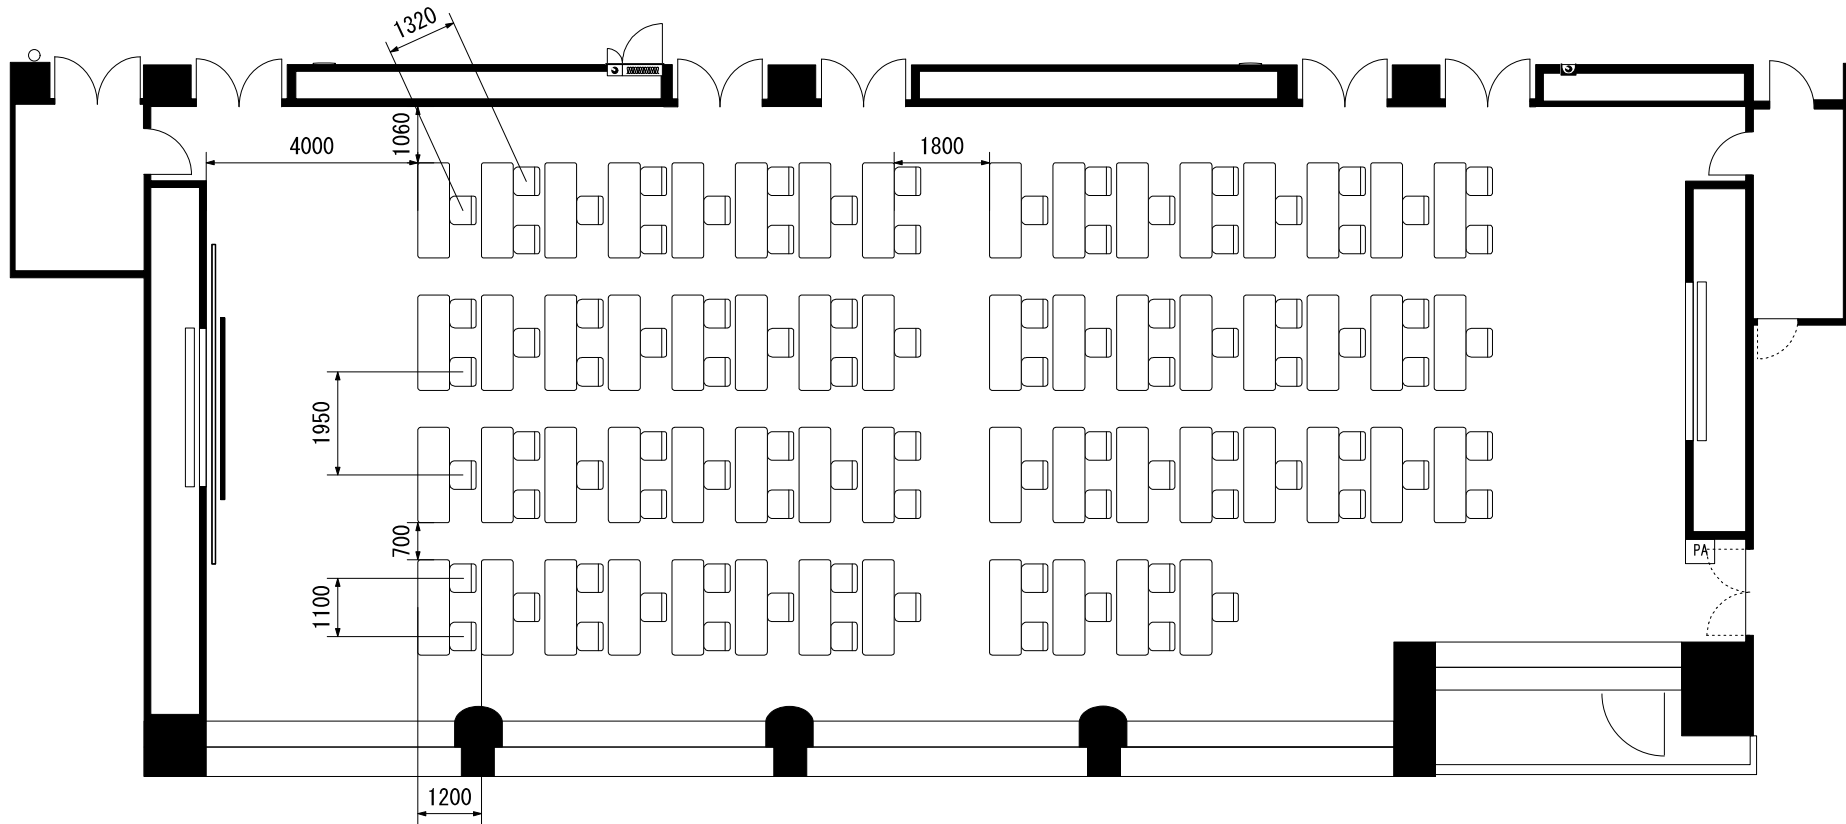

スクール1人・2人掛360席

演者・司会者席と客席の間はソーシャルディスタンス(2m)が必要なため、配置によっては座席が減少する場合があります。

演者・司会者席と客席の間はソーシャルディスタンス（2m）  
が必要なため、配置によっては座席が減少する場合があります。

0 1 2 3 4 5 6  
m

第二室(南)

スクール1人・2人掛132席

第一室(北)

スクール1人・2人掛156席

演者・司会者席と客席の間はソーシャルディスタンス(2m)が必要のため、配置によっては座席が減少する場合があります。

0 1 2 3 4 5 6 m

第二室(南)  
シアター272席

第一室(北)  
シアター256席

演者・司会者席と客席の間はソーシャルディスタンス(2m)が必要なため、配置によっては座席が減少する場合があります。

スクール 1人・2人掛90席

演者・司会者席と客席の間はソーシャルディスタンス（2m）  
が必要なため、配置によっては座席が減少する場合があります。

0 1 2 3  
m

シアター161席

演者・司会者席と客席の間はソーシャルディスタンス（2m）  
が必要なため、配置によっては座席が減少する場合があります。

会議室432  
スクール1人・2人掛54席

会議室431  
スクール1人・2人掛36席

演者・司会者席と客席の間はソーシャルディスタンス（2m）  
が必要なため、配置によっては座席が減少する場合があります。

会議室432  
シアター98席

会議室431  
シアター63席

演者・司会者席と客席の間はソーシャルディスタンス（2m）  
が必要なため、配置によっては座席が減少する場合があります。

会議室437  
スクール  
1人・2人掛  
21席

会議室436  
スクール  
1人・2人掛  
21席

会議室435  
口の字  
1人・2人掛  
9席

会議室434  
口の字  
1人・2人掛  
9席

会議室433  
口の字  
1人・2人掛  
9席

演者・司会者席と客席の間はソーシャルディスタンス（2m）  
が必要なため、配置によっては座席が減少する場合があります。