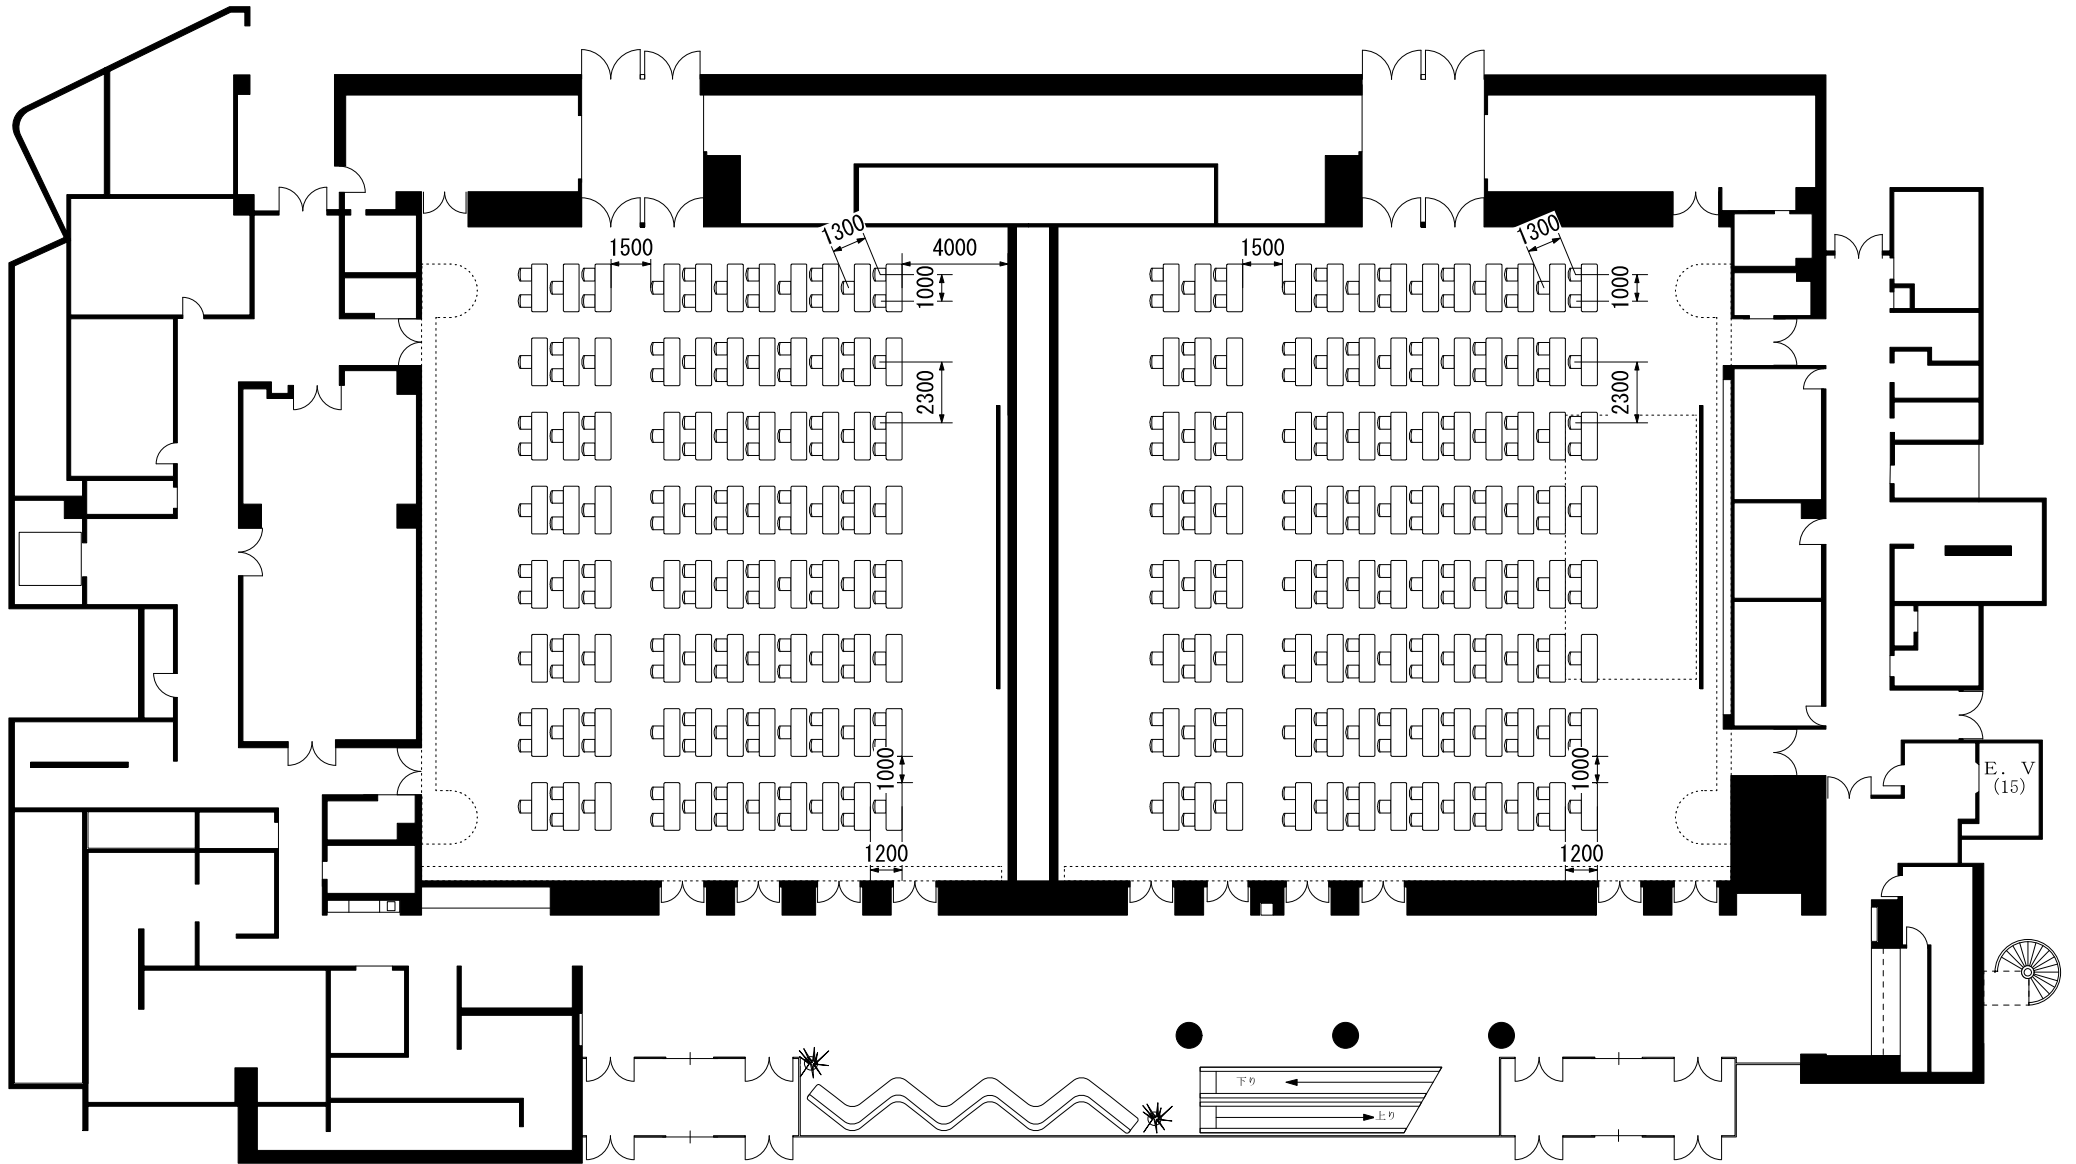

スクール1人・2人掛360席

演者・司会者席と客席の間はソーシャルディスタンス(2m)が必要なため、配置によっては座席が減少する場合があります。

演者・司会者席と客席の間はソーシャルディスタンス（2m）  
が必要なため、配置によっては座席が減少する場合があります。

0 1 2 3 4 5 6  
m

第二室(南)

スクール1人・2人掛132席

第一室(北)

スクール1人・2人掛156席

演者・司会者席と客席の間はソーシャルディスタンス(2m)が必要のため、配置によっては座席が減少する場合があります。

0 1 2 3 4 5 6 m

第二室(南)  
シアター272席

第一室(北)  
シアター256席

演者・司会者席と客席の間はソーシャルディスタンス(2m)が必要なため、配置によっては座席が減少する場合があります。

スクール 1人・2人掛90席

演者・司会者席と客席の間はソーシャルディスタンス（2m）  
が必要なため、配置によっては座席が減少する場合があります。

0 1 2 3  
m

シアター161席

演者・司会者席と客席の間はソーシャルディスタンス（2m）  
が必要なため、配置によっては座席が減少する場合があります。

会議室432  
スクール1人・2人掛54席

会議室431  
スクール1人・2人掛36席

演者・司会者席と客席の間はソーシャルディスタンス（2m）  
が必要なため、配置によっては座席が減少する場合があります。

会議室432  
シアター98席

会議室431  
シアター63席

演者・司会者席と客席の間はソーシャルディスタンス（2m）  
が必要なため、配置によっては座席が減少する場合があります。

会議室437  
スクール  
1人・2人掛  
21席

会議室436  
スクール  
1人・2人掛  
21席

会議室435  
口の字  
1人・2人掛  
9席

会議室434  
口の字  
1人・2人掛  
9席

会議室433  
口の字  
1人・2人掛  
9席

演者・司会者席と客席の間はソーシャルディスタンス（2m）  
が必要なため、配置によっては座席が減少する場合があります。