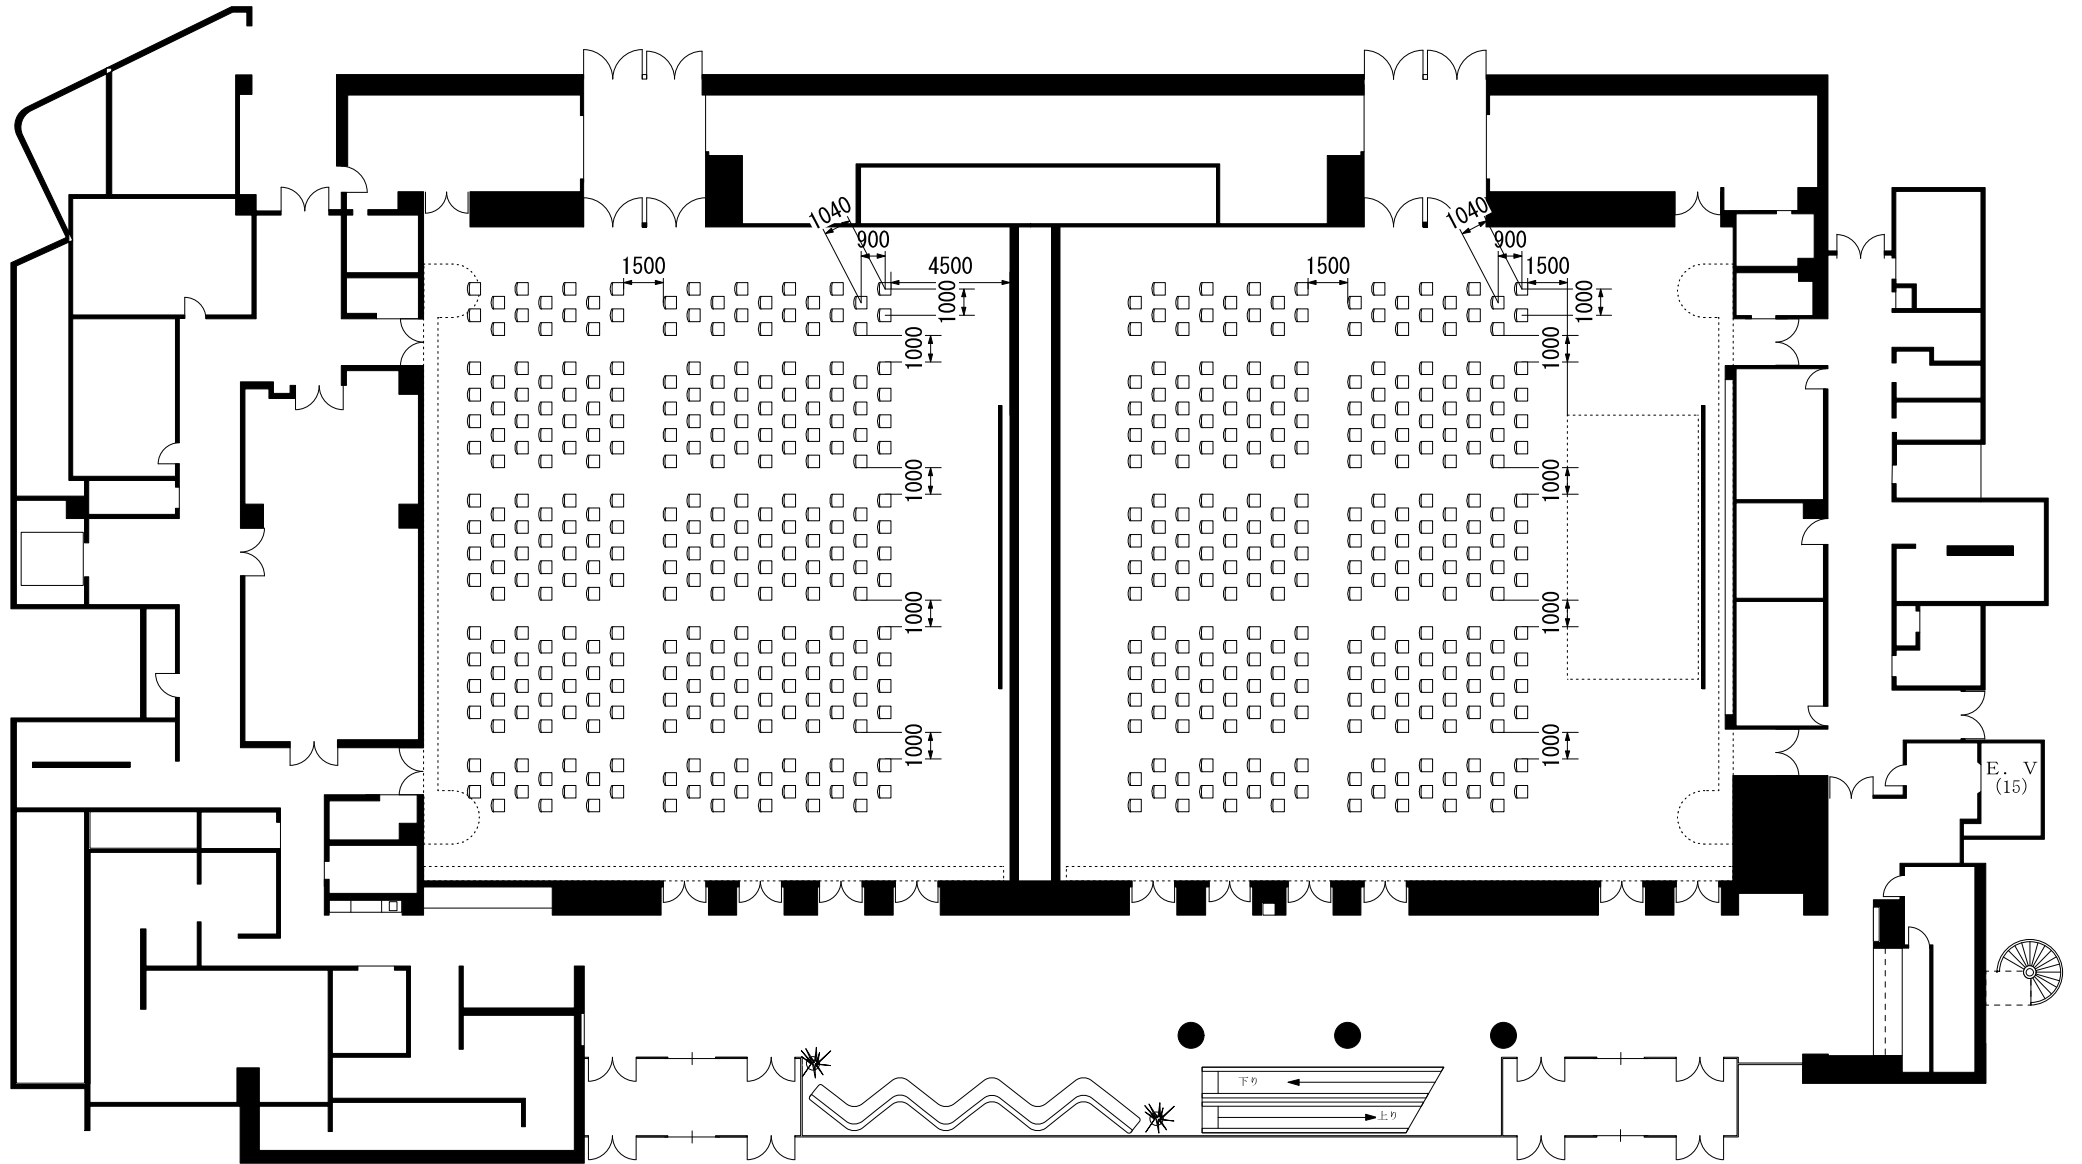

スクール1人・2人掛360席

演者・司会者席と客席の間はソーシャルディスタンス(2m)が必要なため、配置によっては座席が減少する場合があります。

演者・司会者席と客席の間はソーシャルディスタンス（2m）  
が必要なため、配置によっては座席が減少する場合があります。

0 1 2 3 4 5 6  
m

第二室(南)

スクール1人・2人掛132席

第一室(北)

スクール1人・2人掛156席

演者・司会者席と客席の間はソーシャルディスタンス(2m)が必要のため、配置によっては座席が減少する場合があります。

0 1 2 3 4 5 6 m

第二室(南)  
シアター272席

第一室(北)  
シアター256席

演者・司会者席と客席の間はソーシャルディスタンス(2m)が必要なため、配置によっては座席が減少する場合があります。

スクール 1人・2人掛90席

演者・司会者席と客席の間はソーシャルディスタンス（2m）  
が必要なため、配置によっては座席が減少する場合があります。

0 1 2 3  
m

シアター161席

演者・司会者席と客席の間はソーシャルディスタンス（2m）  
が必要なため、配置によっては座席が減少する場合があります。

会議室432  
スクール1人・2人掛54席

会議室431  
スクール1人・2人掛36席

演者・司会者席と客席の間はソーシャルディスタンス（2m）  
が必要なため、配置によっては座席が減少する場合があります。

会議室432  
シアター98席

会議室431  
シアター63席

演者・司会者席と客席の間はソーシャルディスタンス（2m）  
が必要なため、配置によっては座席が減少する場合があります。

会議室437  
スクール  
1人・2人掛  
21席

会議室436  
スクール  
1人・2人掛  
21席

会議室435  
口の字  
1人・2人掛  
9席

会議室434  
口の字  
1人・2人掛  
9席

会議室433  
口の字  
1人・2人掛  
9席

演者・司会者席と客席の間はソーシャルディスタンス（2m）  
が必要なため、配置によっては座席が減少する場合があります。