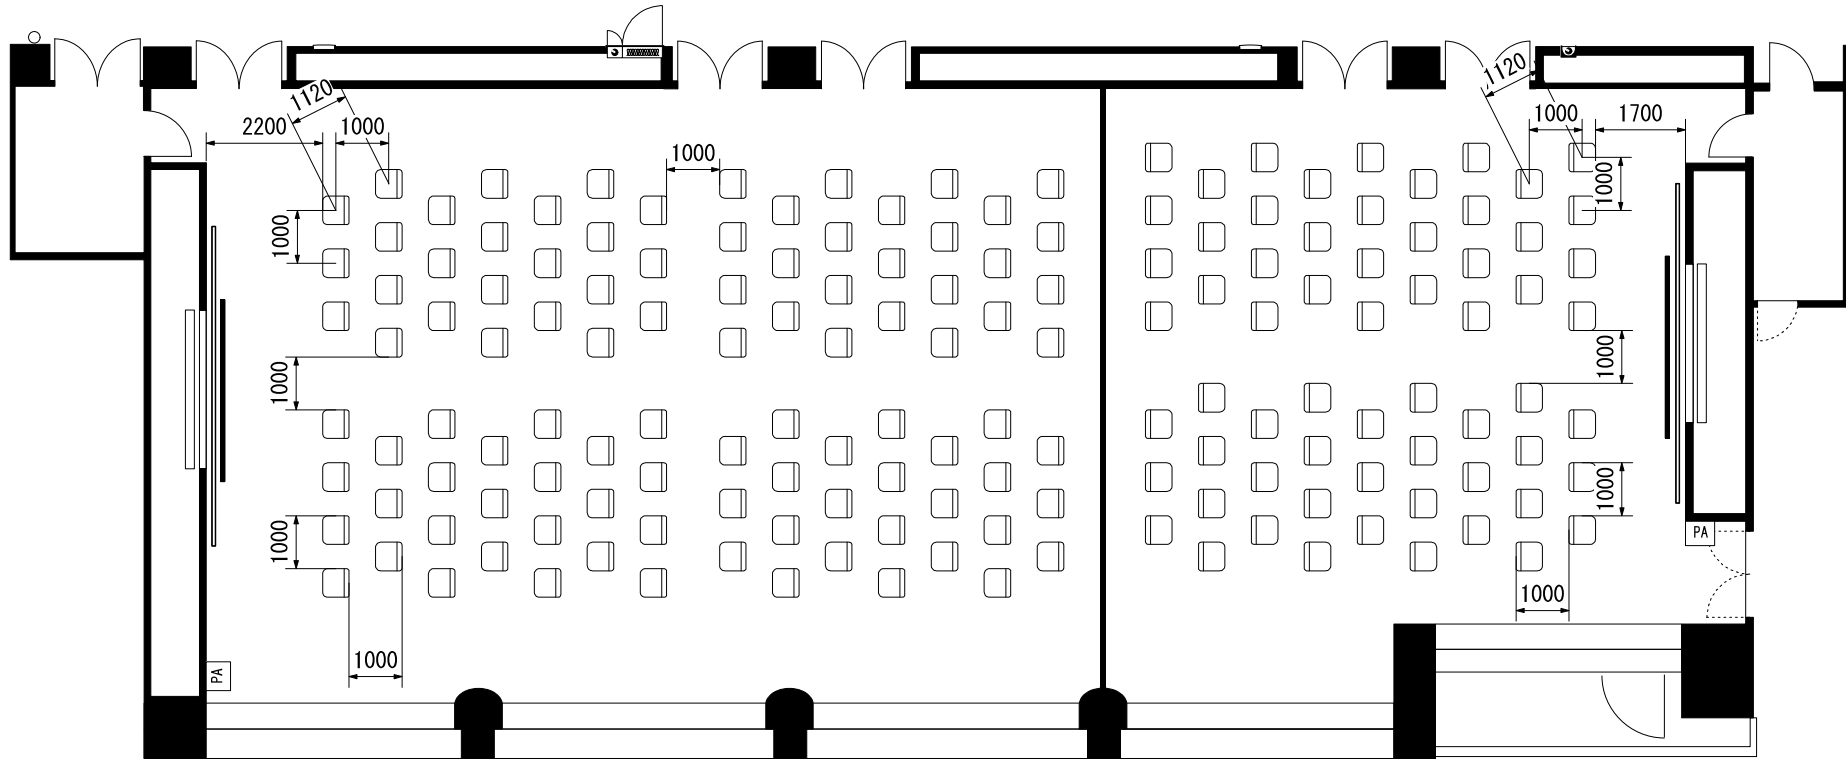

スクール1人・2人掛360席

演者・司会者席と客席の間はソーシャルディスタンス(2m)が必要なため、配置によっては座席が減少する場合があります。

演者・司会者席と客席の間はソーシャルディスタンス（2m）  
が必要なため、配置によっては座席が減少する場合があります。

0 1 2 3 4 5 6  
m

第二室(南)

スクール1人・2人掛132席

第一室(北)

スクール1人・2人掛156席

演者・司会者席と客席の間はソーシャルディスタンス(2m)が必要のため、配置によっては座席が減少する場合があります。

0 1 2 3 4 5 6 m

第二室(南)  
シアター272席

第一室(北)  
シアター256席

演者・司会者席と客席の間はソーシャルディスタンス(2m)が必要なため、配置によっては座席が減少する場合があります。

スクール 1人・2人掛90席

演者・司会者席と客席の間はソーシャルディスタンス（2m）  
が必要なため、配置によっては座席が減少する場合があります。

0 1 2 3  
m

シアター161席

演者・司会者席と客席の間はソーシャルディスタンス（2m）  
が必要なため、配置によっては座席が減少する場合があります。

会議室432  
スクール1人・2人掛54席

会議室431  
スクール1人・2人掛36席

演者・司会者席と客席の間はソーシャルディスタンス（2m）  
が必要なため、配置によっては座席が減少する場合があります。

会議室432  
シアター98席

会議室431  
シアター63席

演者・司会者席と客席の間はソーシャルディスタンス（2m）  
が必要なため、配置によっては座席が減少する場合があります。

会議室437  
スクール  
1人・2人掛  
21席

会議室436  
スクール  
1人・2人掛  
21席

会議室435  
口の字  
1人・2人掛  
9席

会議室434  
口の字  
1人・2人掛  
9席

会議室433  
口の字  
1人・2人掛  
9席

演者・司会者席と客席の間はソーシャルディスタンス（2m）  
が必要なため、配置によっては座席が減少する場合があります。