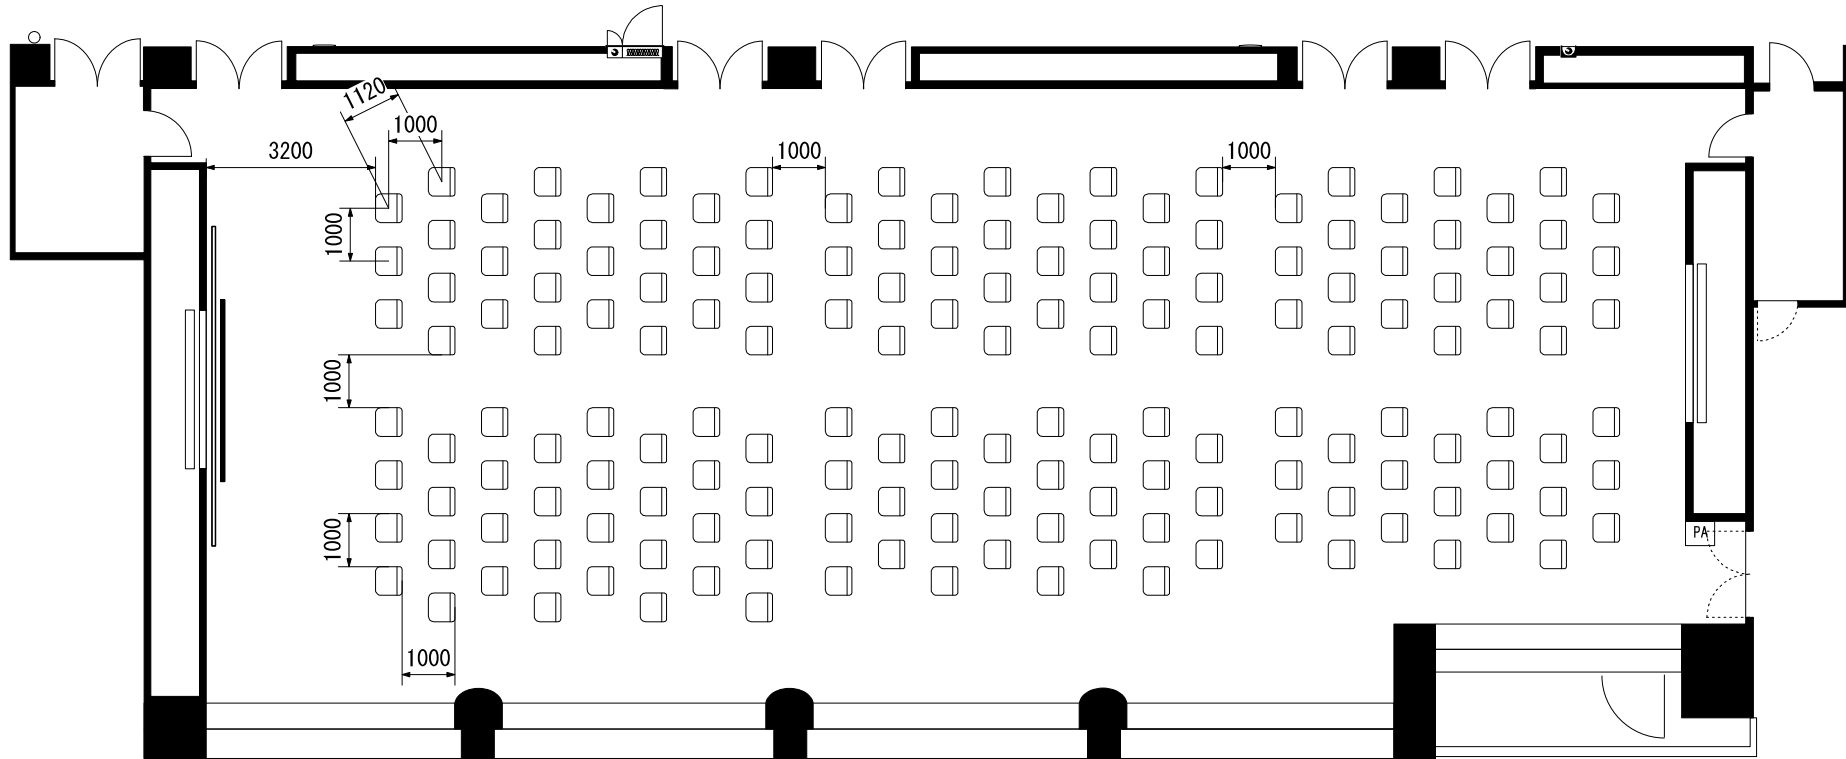

スクール1人・2人掛360席

演者・司会者席と客席の間はソーシャルディスタンス(2m)が必要なため、配置によっては座席が減少する場合があります。

演者・司会者席と客席の間はソーシャルディスタンス（2m）  
が必要なため、配置によっては座席が減少する場合があります。

0 1 2 3 4 5 6  
m

第二室(南)

スクール1人・2人掛132席

第一室(北)

スクール1人・2人掛156席

演者・司会者席と客席の間はソーシャルディスタンス(2m)が必要のため、配置によっては座席が減少する場合があります。

0 1 2 3 4 5 6 m

第二室(南)  
シアター272席

第一室(北)  
シアター256席

演者・司会者席と客席の間はソーシャルディスタンス(2m)が必要なため、配置によっては座席が減少する場合があります。

スクール 1人・2人掛90席

演者・司会者席と客席の間はソーシャルディスタンス（2m）  
が必要なため、配置によっては座席が減少する場合があります。

0 1 2 3  
m

シアター161席

演者・司会者席と客席の間はソーシャルディスタンス（2m）  
が必要なため、配置によっては座席が減少する場合があります。

会議室432  
スクール1人・2人掛54席

会議室431  
スクール1人・2人掛36席

演者・司会者席と客席の間はソーシャルディスタンス（2m）  
が必要なため、配置によっては座席が減少する場合があります。

会議室432  
シアター98席

会議室431  
シアター63席

演者・司会者席と客席の間はソーシャルディスタンス（2m）  
が必要なため、配置によっては座席が減少する場合があります。

会議室437  
スクール  
1人・2人掛  
21席

会議室436  
スクール  
1人・2人掛  
21席

会議室435  
口の字  
1人・2人掛  
9席

会議室434  
口の字  
1人・2人掛  
9席

会議室433  
口の字  
1人・2人掛  
9席

演者・司会者席と客席の間はソーシャルディスタンス（2m）  
が必要なため、配置によっては座席が減少する場合があります。