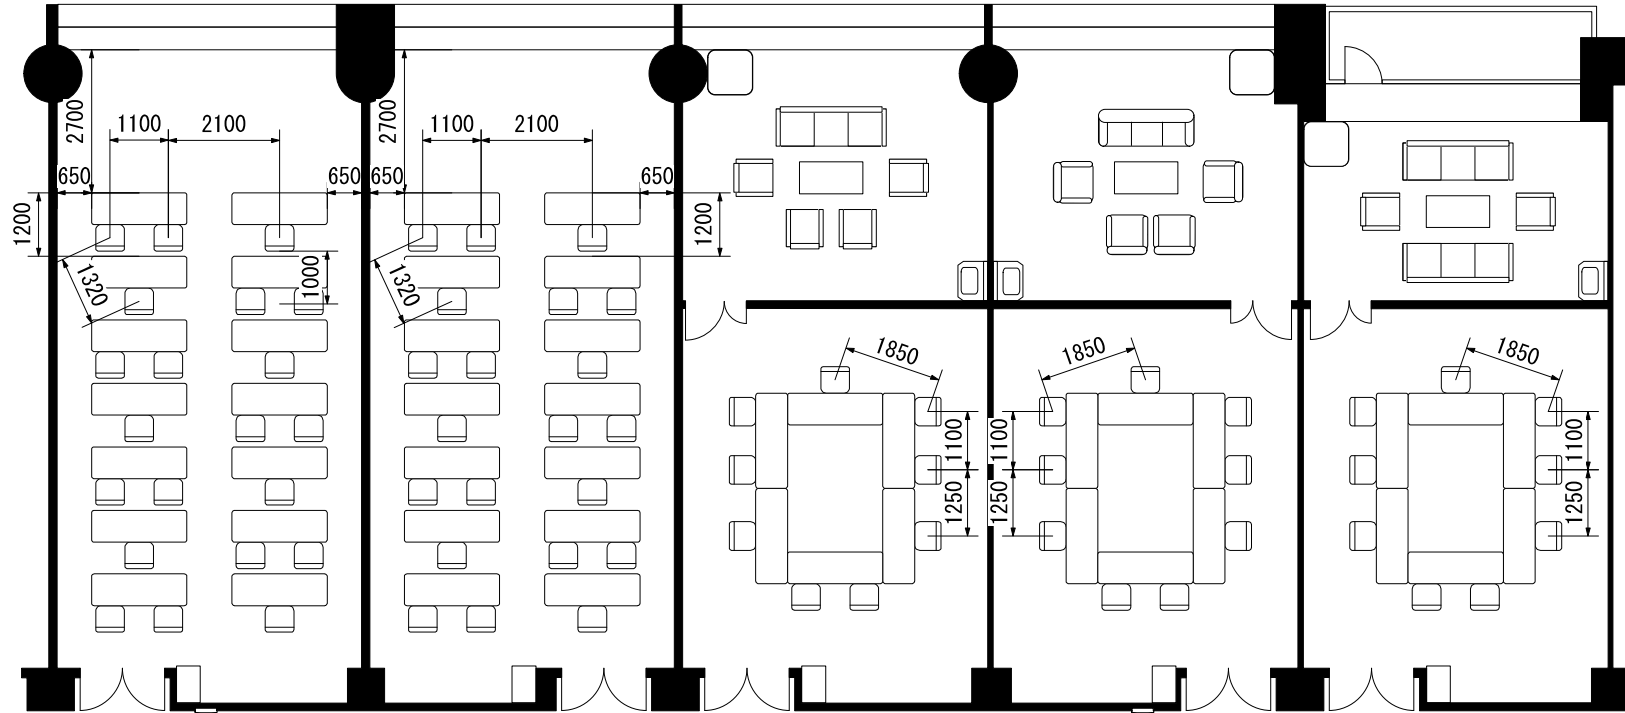

スクール1人・2人掛360席

演者・司会者席と客席の間はソーシャルディスタンス(2m)が必要なため、配置によっては座席が減少する場合があります。

演者・司会者席と客席の間はソーシャルディスタンス（2m）  
が必要なため、配置によっては座席が減少する場合があります。

0 1 2 3 4 5 6  
m

第二室(南)

スクール1人・2人掛132席

第一室(北)

スクール1人・2人掛156席

演者・司会者席と客席の間はソーシャルディスタンス(2m)が必要のため、配置によっては座席が減少する場合があります。

0 1 2 3 4 5 6 m

第二室(南)  
シアター272席

第一室(北)  
シアター256席

演者・司会者席と客席の間はソーシャルディスタンス(2m)が必要なため、配置によっては座席が減少する場合があります。

スクール 1人・2人掛90席

演者・司会者席と客席の間はソーシャルディスタンス（2m）  
が必要なため、配置によっては座席が減少する場合があります。

0 1 2 3  
m

シアター161席

演者・司会者席と客席の間はソーシャルディスタンス（2m）  
が必要なため、配置によっては座席が減少する場合があります。

会議室432  
スクール1人・2人掛54席

会議室431  
スクール1人・2人掛36席

演者・司会者席と客席の間はソーシャルディスタンス（2m）  
が必要なため、配置によっては座席が減少する場合があります。

会議室432  
シアター98席

会議室431  
シアター63席

演者・司会者席と客席の間はソーシャルディスタンス（2m）  
が必要なため、配置によっては座席が減少する場合があります。

会議室437  
スクール  
1人・2人掛  
21席

会議室436  
スクール  
1人・2人掛  
21席

会議室435  
口の字  
1人・2人掛  
9席

会議室434  
口の字  
1人・2人掛  
9席

会議室433  
口の字  
1人・2人掛  
9席

演者・司会者席と客席の間はソーシャルディスタンス（2m）  
が必要なため、配置によっては座席が減少する場合があります。