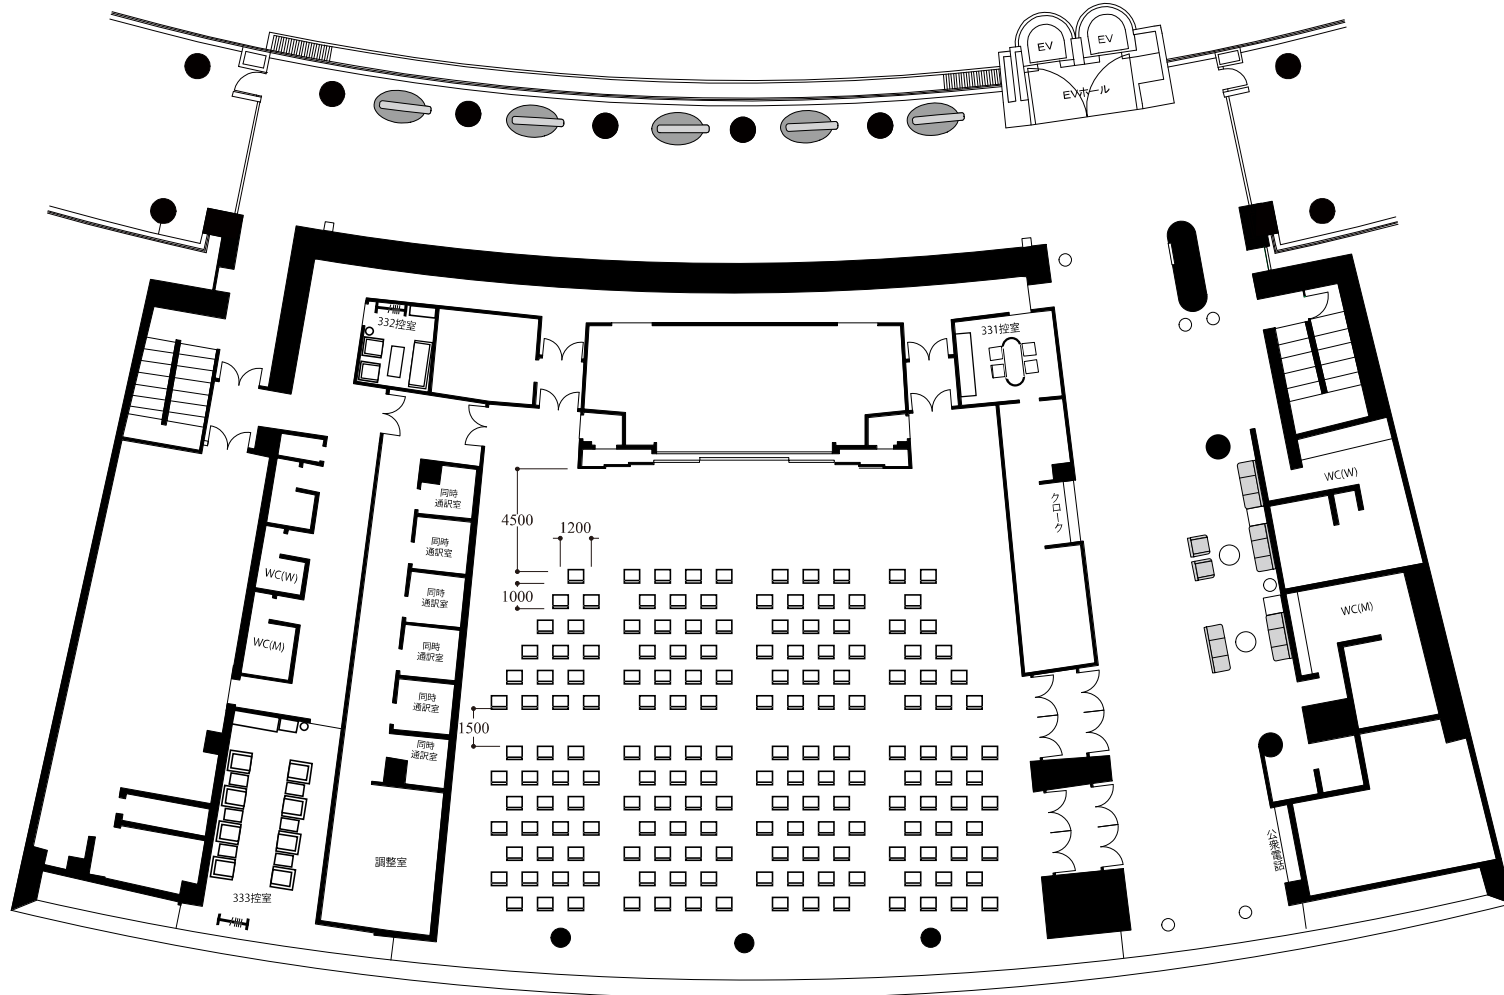

スクール1名掛 48席

演者・司会者席と客席の間はソーシャルディスタンス（2m）
が必要なため、配置によっては座席が減少する場合があります。

0 5 10 m

シアター 168席

演者・司会者席と客席の間はソーシャルディスタンス（2m）
が必要なため、配置によっては座席が減少する場合があります。