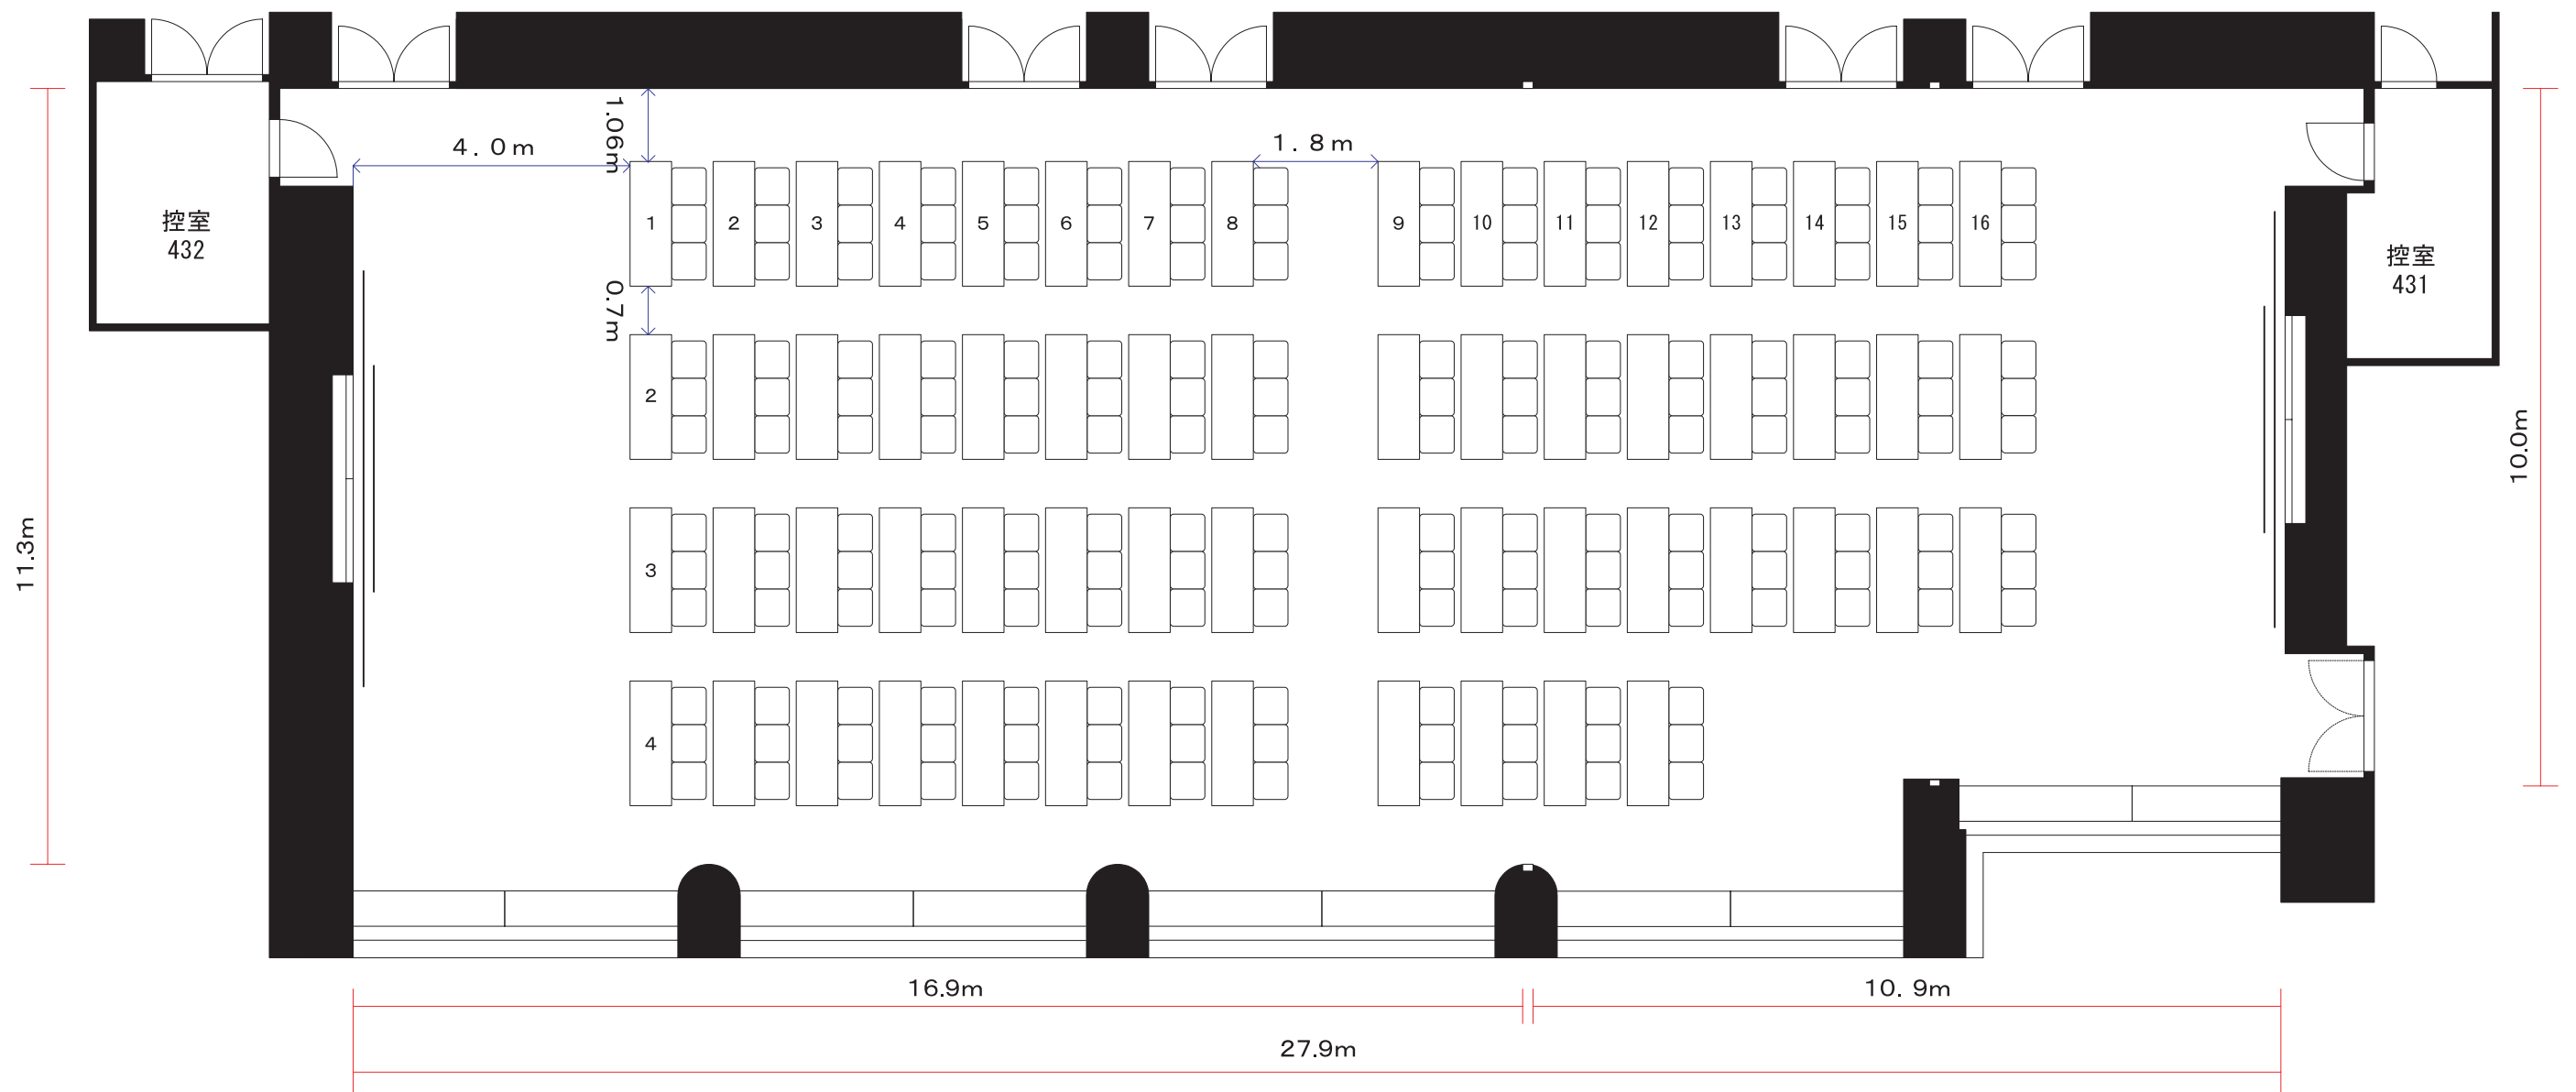

会議室 4 3 1-4 3 2	
床面積	360 m <sup>2</sup>
天井高	4.0-3.2 m
スクール3人掛	180 名
スクール2人掛	120 名

会議室 4 3 2	
床面積	220 m <sup>2</sup>
天井高	4.0-3.2 m

会議室 4 3 1	
床面積	140 m <sup>2</sup>
天井高	4.0-3.2 m

会議室 4 3 1-4 3 2	
床面積	360 m <sup>2</sup>
天井高	4.0-3.2 m
スクール3人掛	180 名
スクール2人掛	120 名

会議室 4 3 2	
床面積	220 m <sup>2</sup>
天井高	4.0-3.2 m

会議室 4 3 1	
床面積	140 m <sup>2</sup>
天井高	4.0-3.2 m