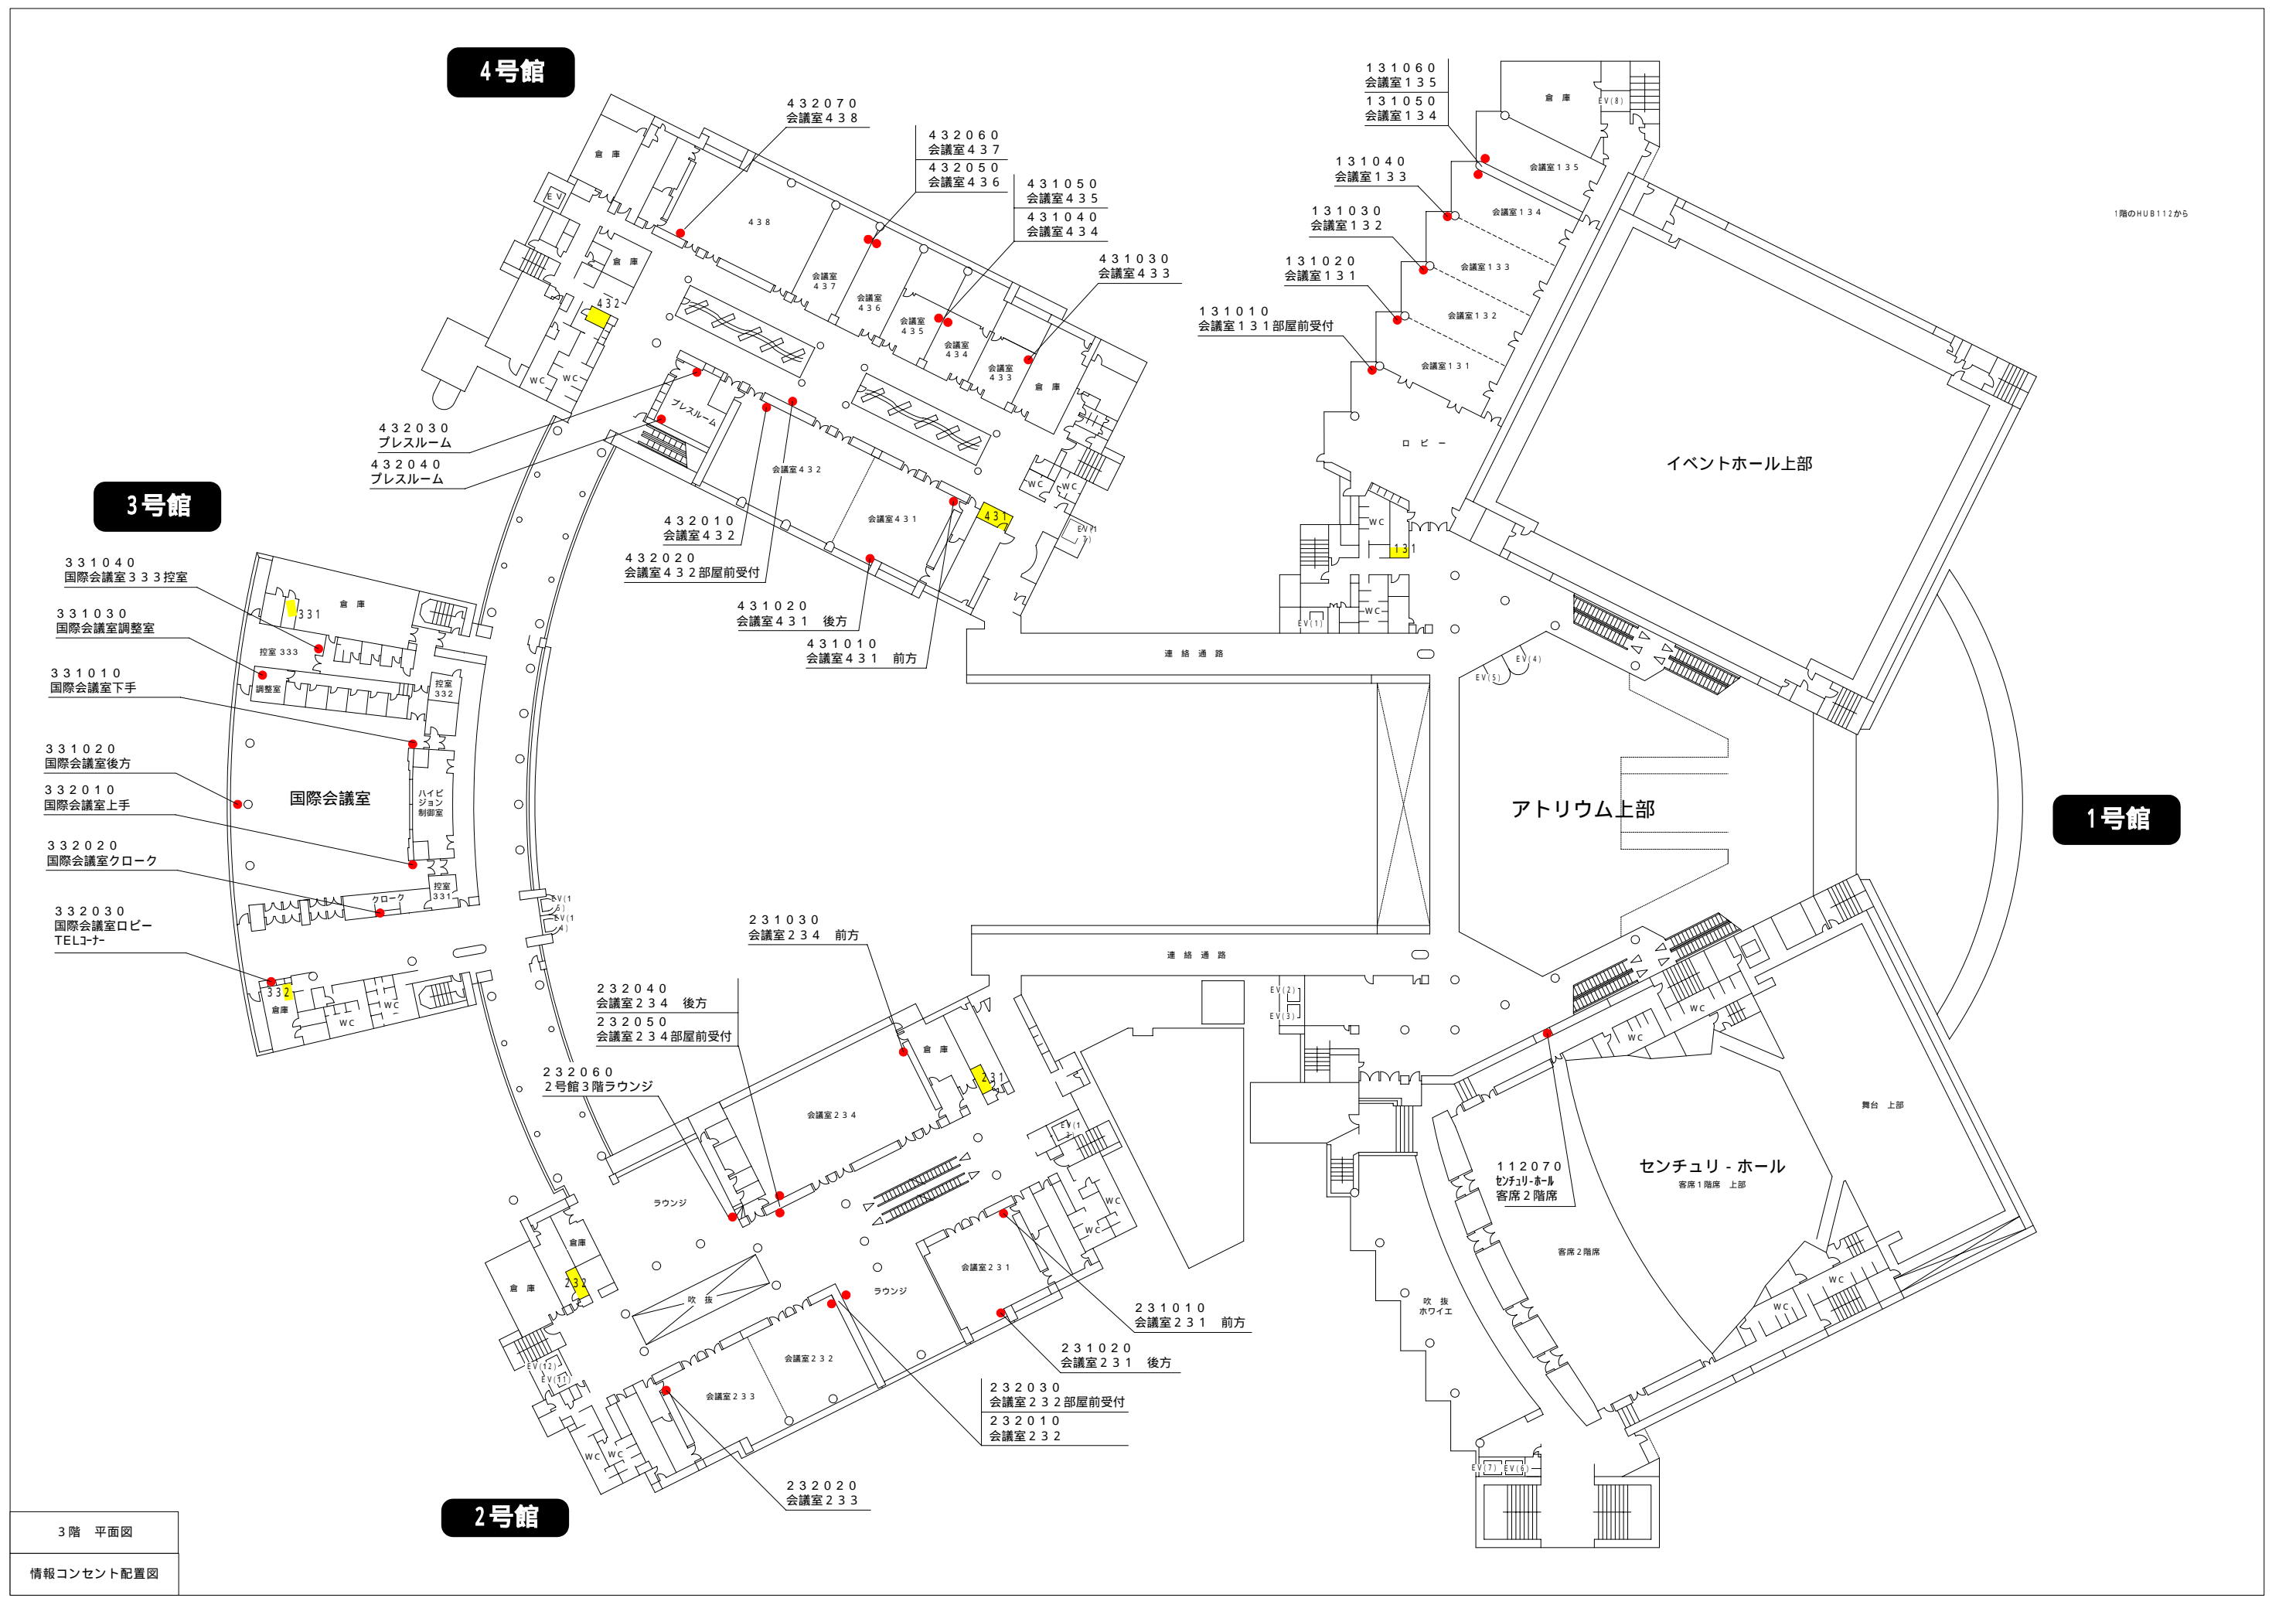

4号館

3号館

1号館

2号館

1階のHUB112が5

3階 平面図  
 情報コンセント配置図