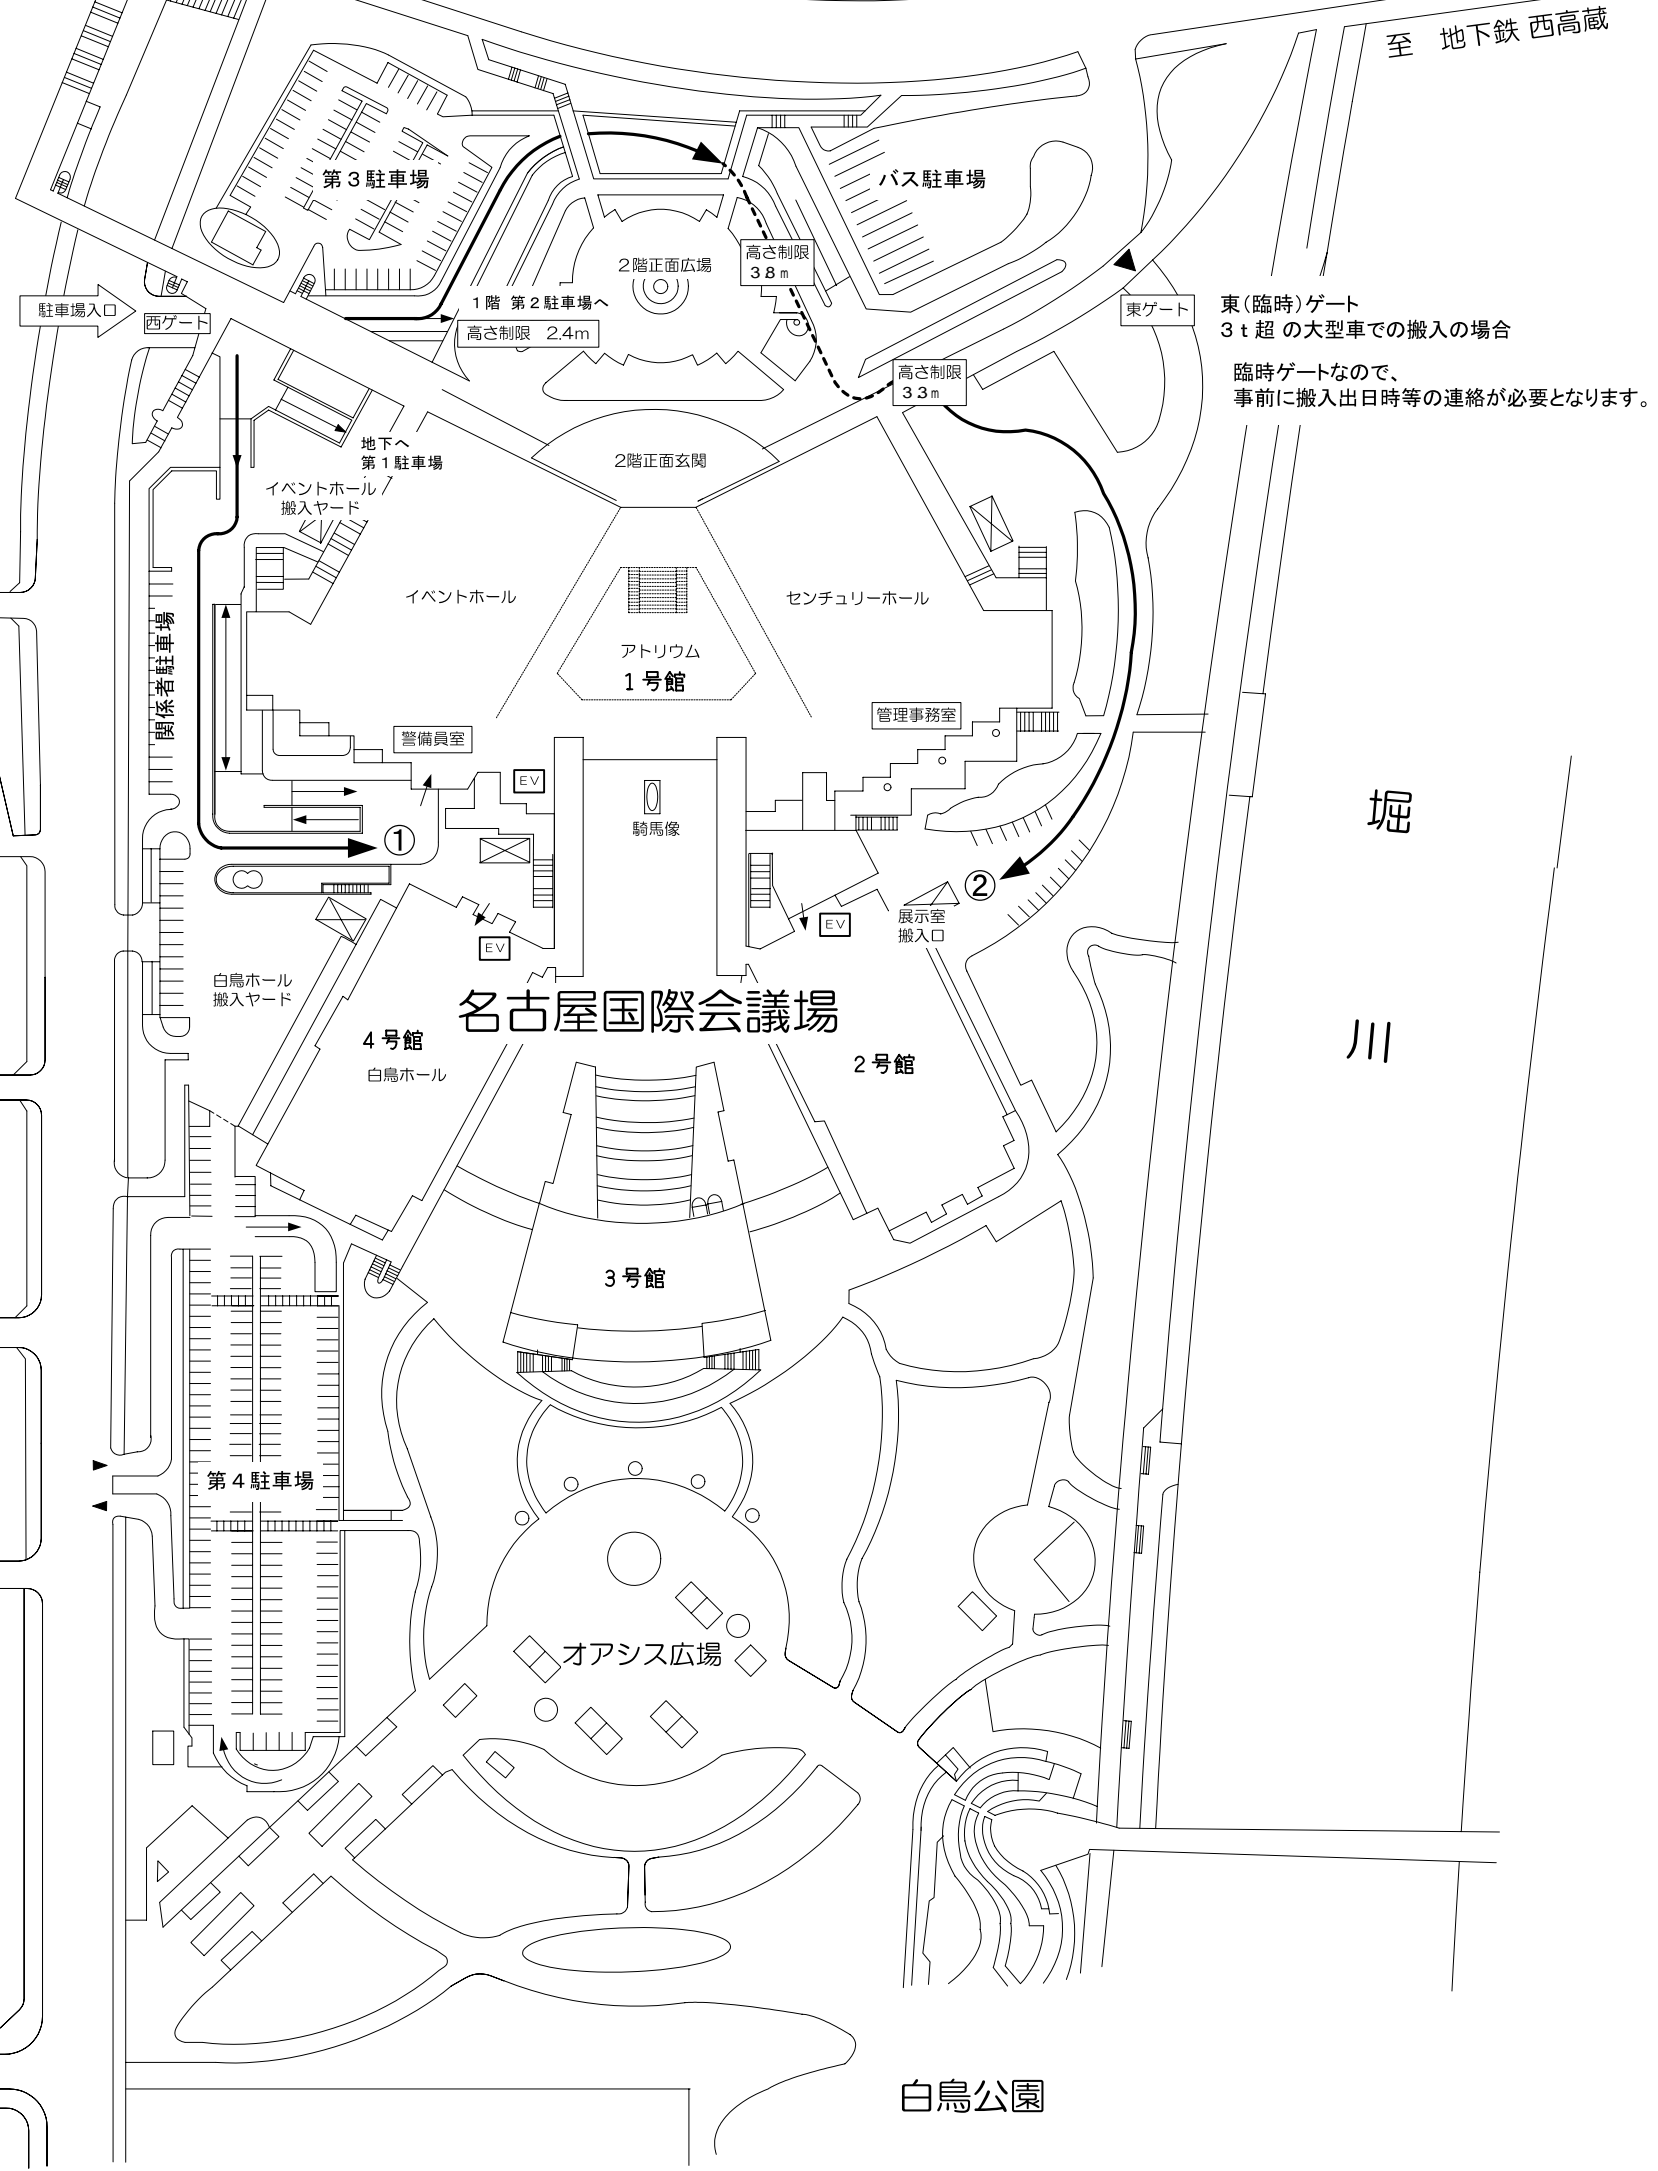

19

西高蔵

旗屋橋

至 地下鉄 西高蔵

名古屋中央卸売市場

名古屋国際会議場北

至 地下鉄 日比野

東(臨時)ゲート
3t超の大型車での搬入の場合
臨時ゲートなので、
事前に搬入日時等の連絡が必要となります。