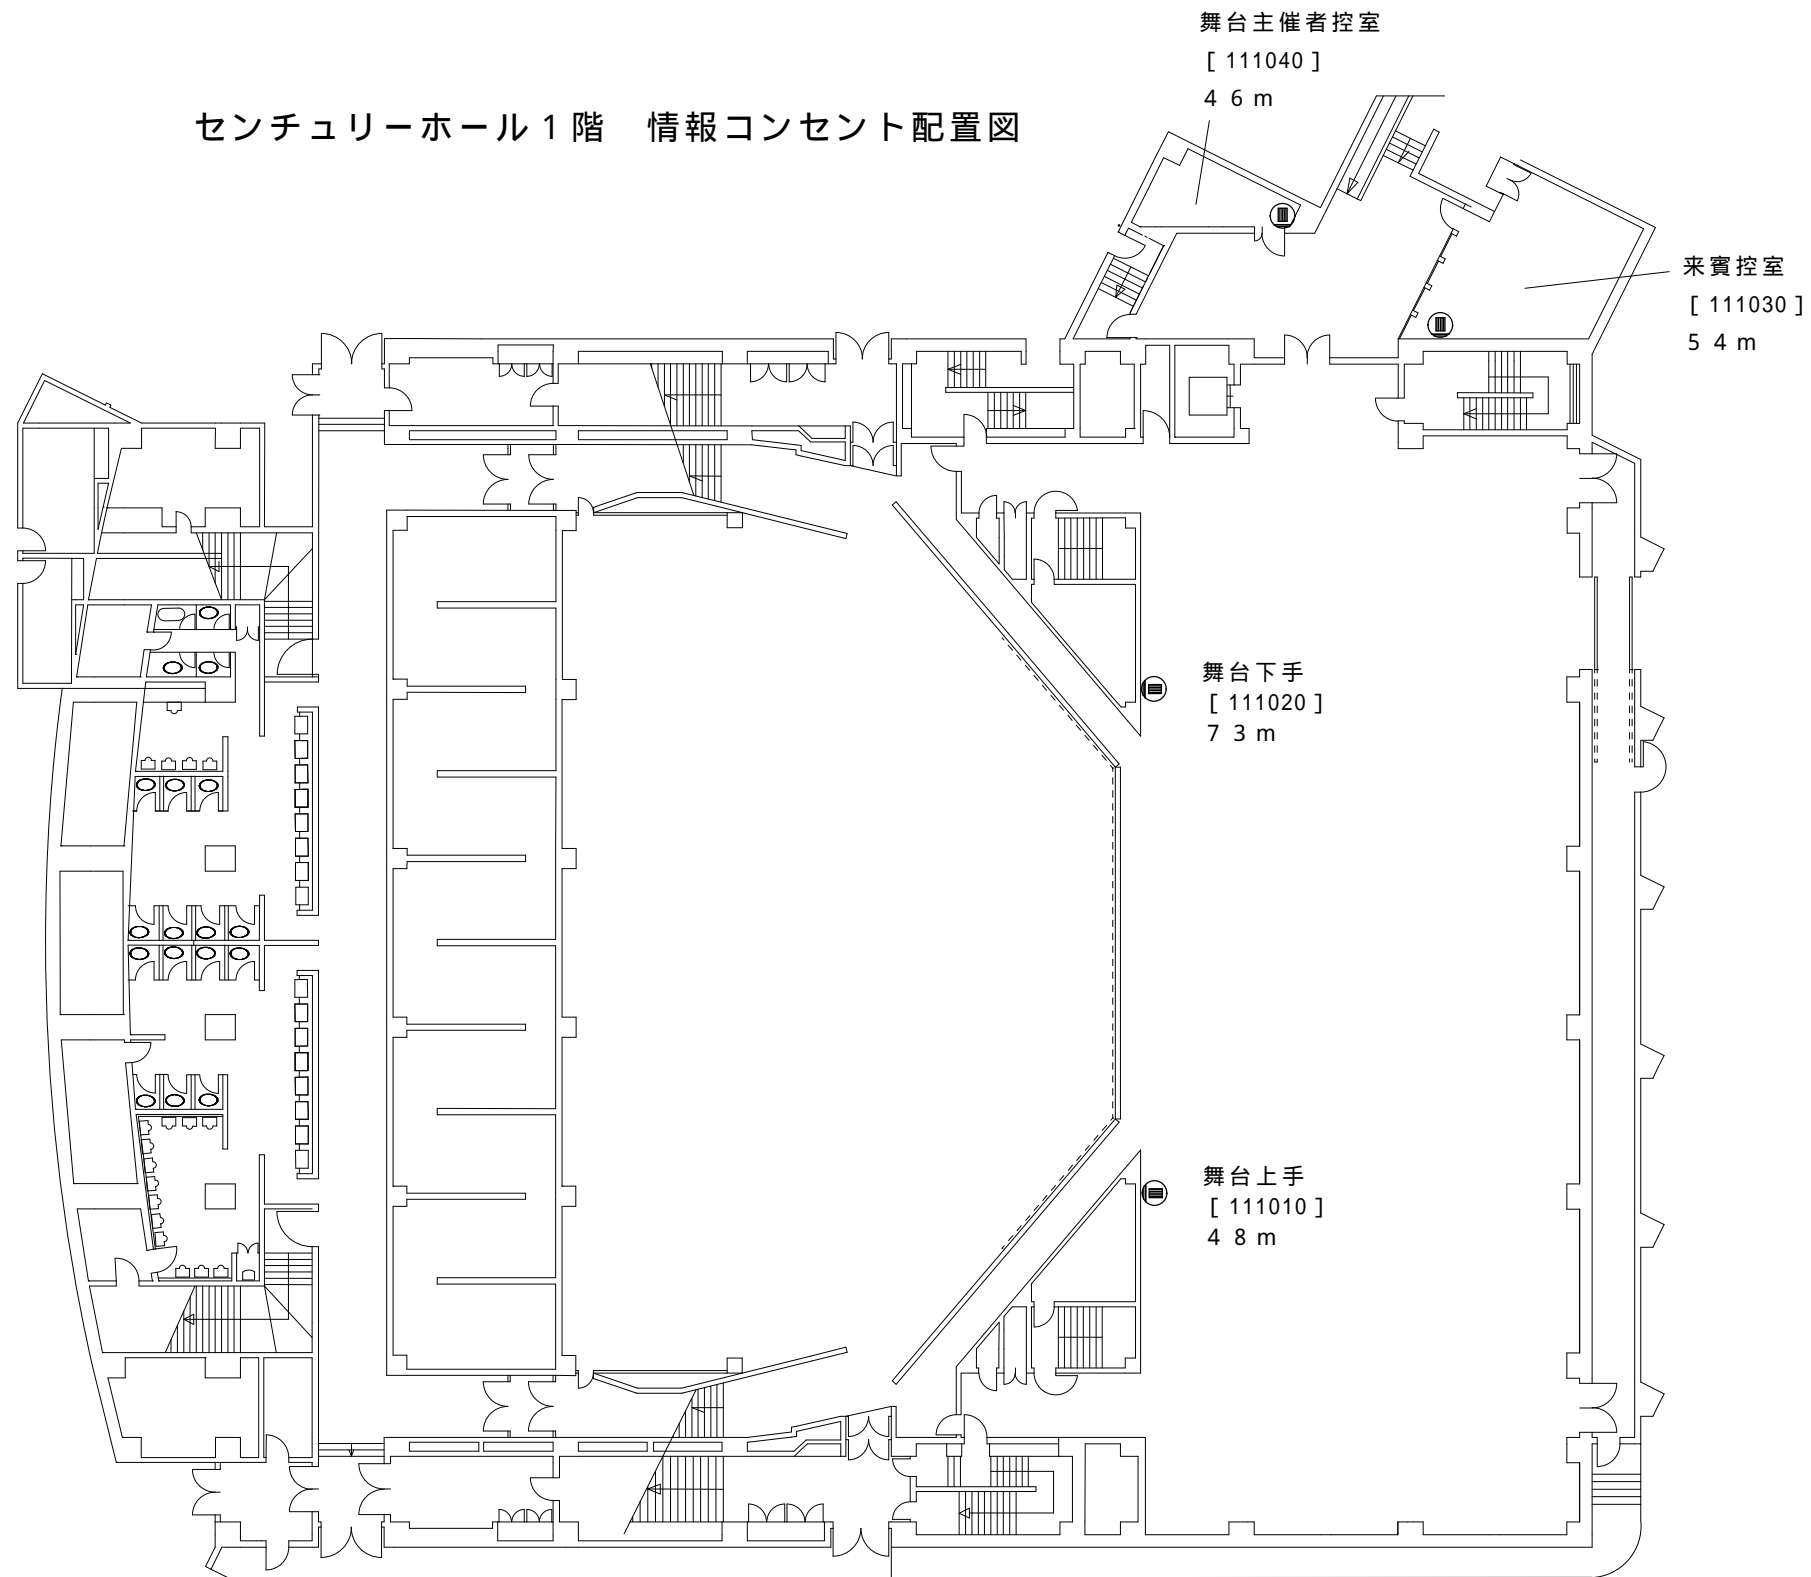

センチュリーホール1階 情報コンセント配置図

情報コンセント プラグ型式 RJ - 45

PCから情報コンセントまでのケーブルは主催者様にてご用意ください。

記載の長さは、PCから情報コンセントまでの推奨距離です。この範囲でご利用ください。

1箇所の情報コンセントから複数のPCに接続するときは、HUBをご用意ください。