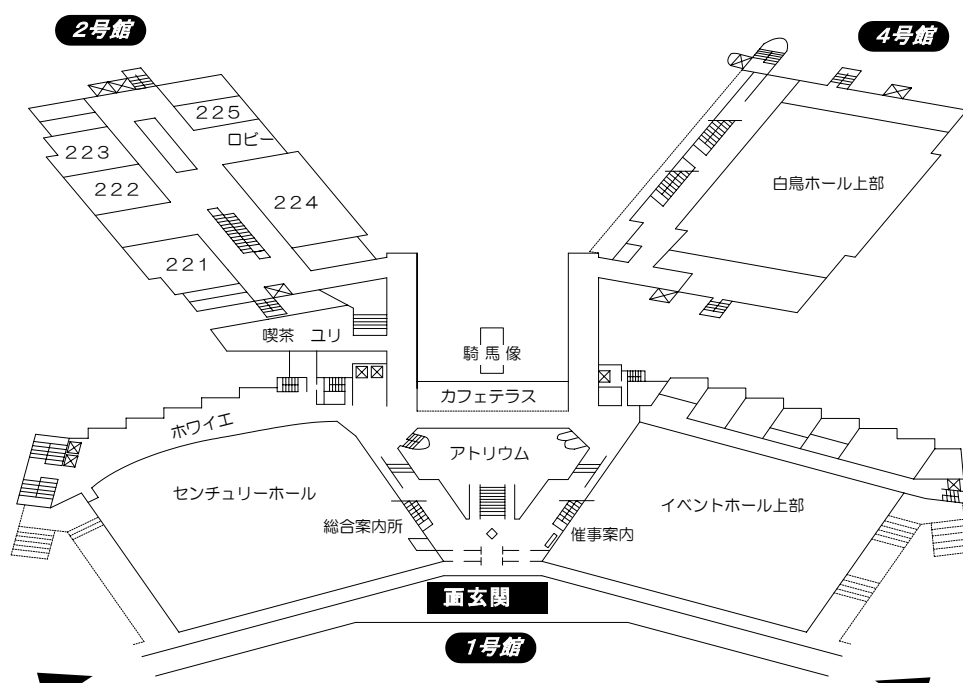

# 名古屋国際会議場 会場案内図

7 F

4 F

3 F

2 F

1 F

地下鉄 西高蔵駅 2番出口から  
徒歩5分

地下鉄 日比野駅 1番出口から  
徒歩5分