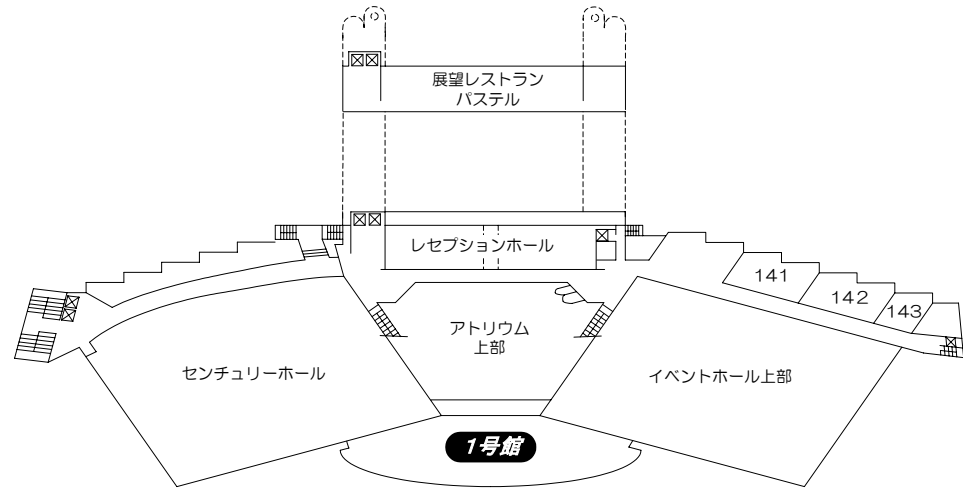

# 名古屋国際会議場 会場案内図

7 F

4 F

3 F

2 F

1 F

地下鉄 西高蔵駅 2番出口から  
徒歩5分

地下鉄 日比野駅 1番出口から  
徒歩5分