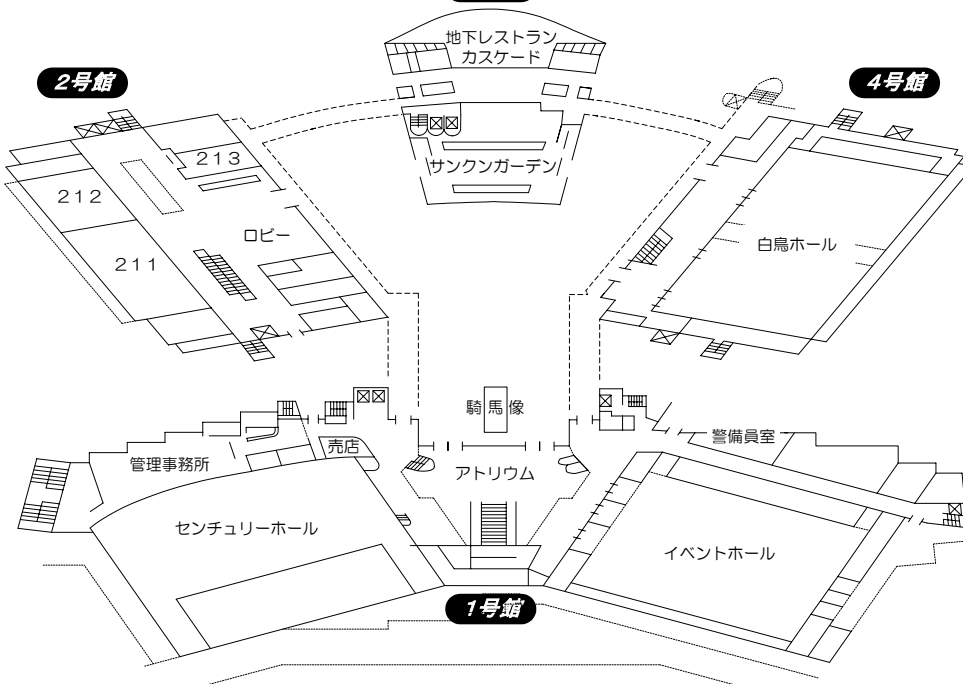

# 名古屋国際会議場 会場案内図

7 F

4 F

3 F

2 F

1 F

地下鉄 西高蔵駅 2番出口から  
徒歩5分

地下鉄 日比野駅 1番出口から  
徒歩5分