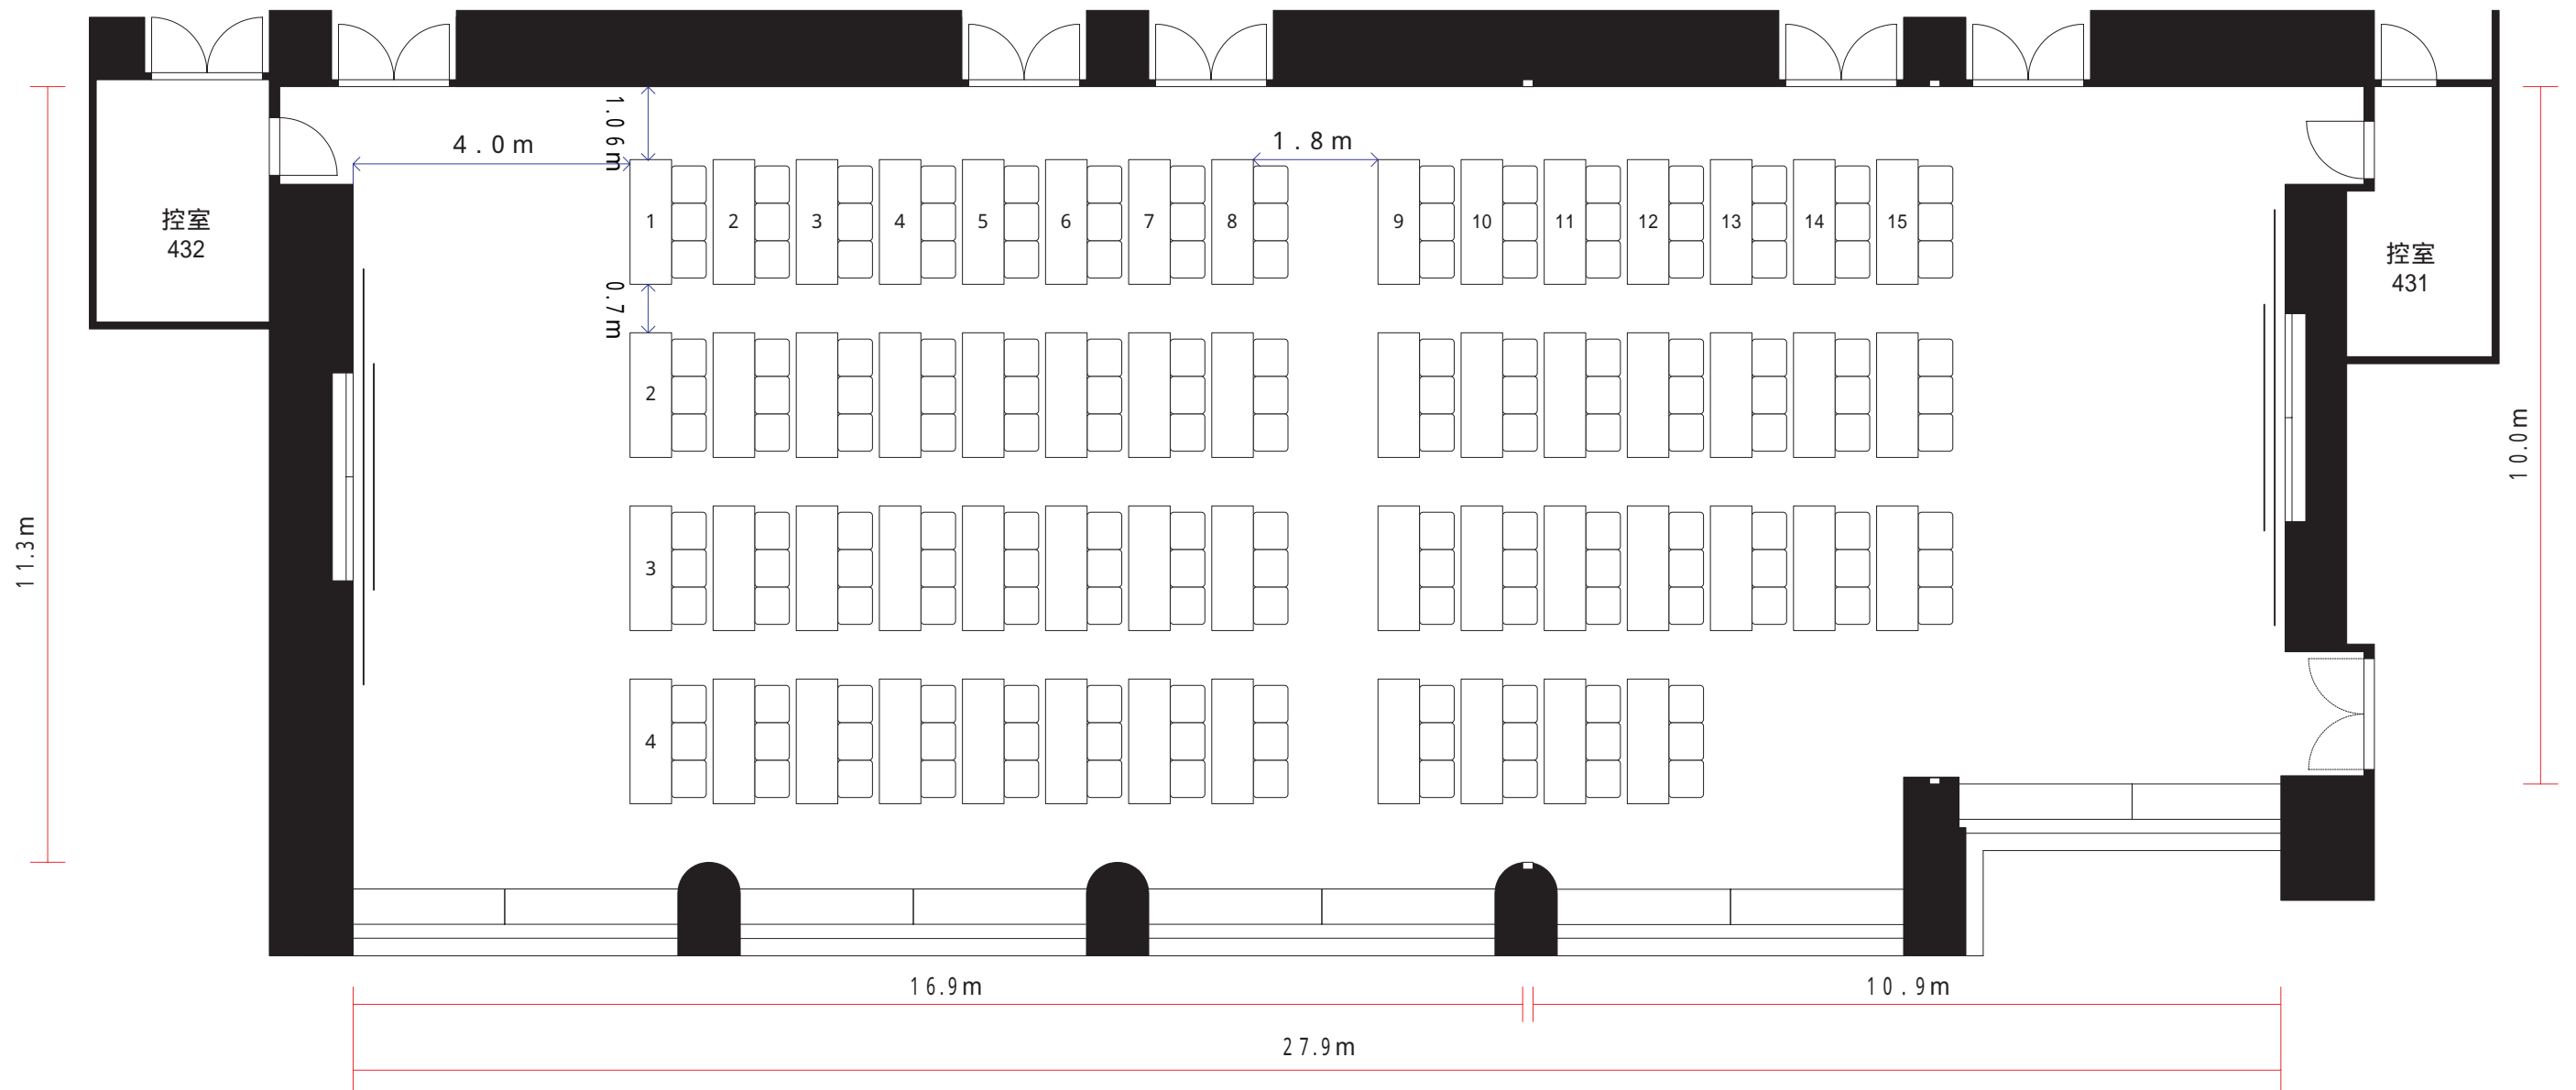

会議室 4 3 1 - 4 3 2	
床面積	360 m <sup>2</sup>
天井高	4.0 - 3.2 m
スクール3人掛	180 名
スクール2人掛	120 名

会議室 4 3 2	
床面積	220 m <sup>2</sup>
天井高	4.0 - 3.2 m

会議室 4 3 1	
床面積	140 m <sup>2</sup>
天井高	4.0 - 3.2 m

会議室 4 3 1 - 4 3 2	
床面積	360 m <sup>2</sup>
天井高	4.0 - 3.2 m
スクール3人掛	180 名
スクール2人掛	120 名

会議室 4 3 2	
床面積	220 m <sup>2</sup>
天井高	4.0 - 3.2 m

会議室 4 3 1	
床面積	140 m <sup>2</sup>
天井高	4.0 - 3.2 m