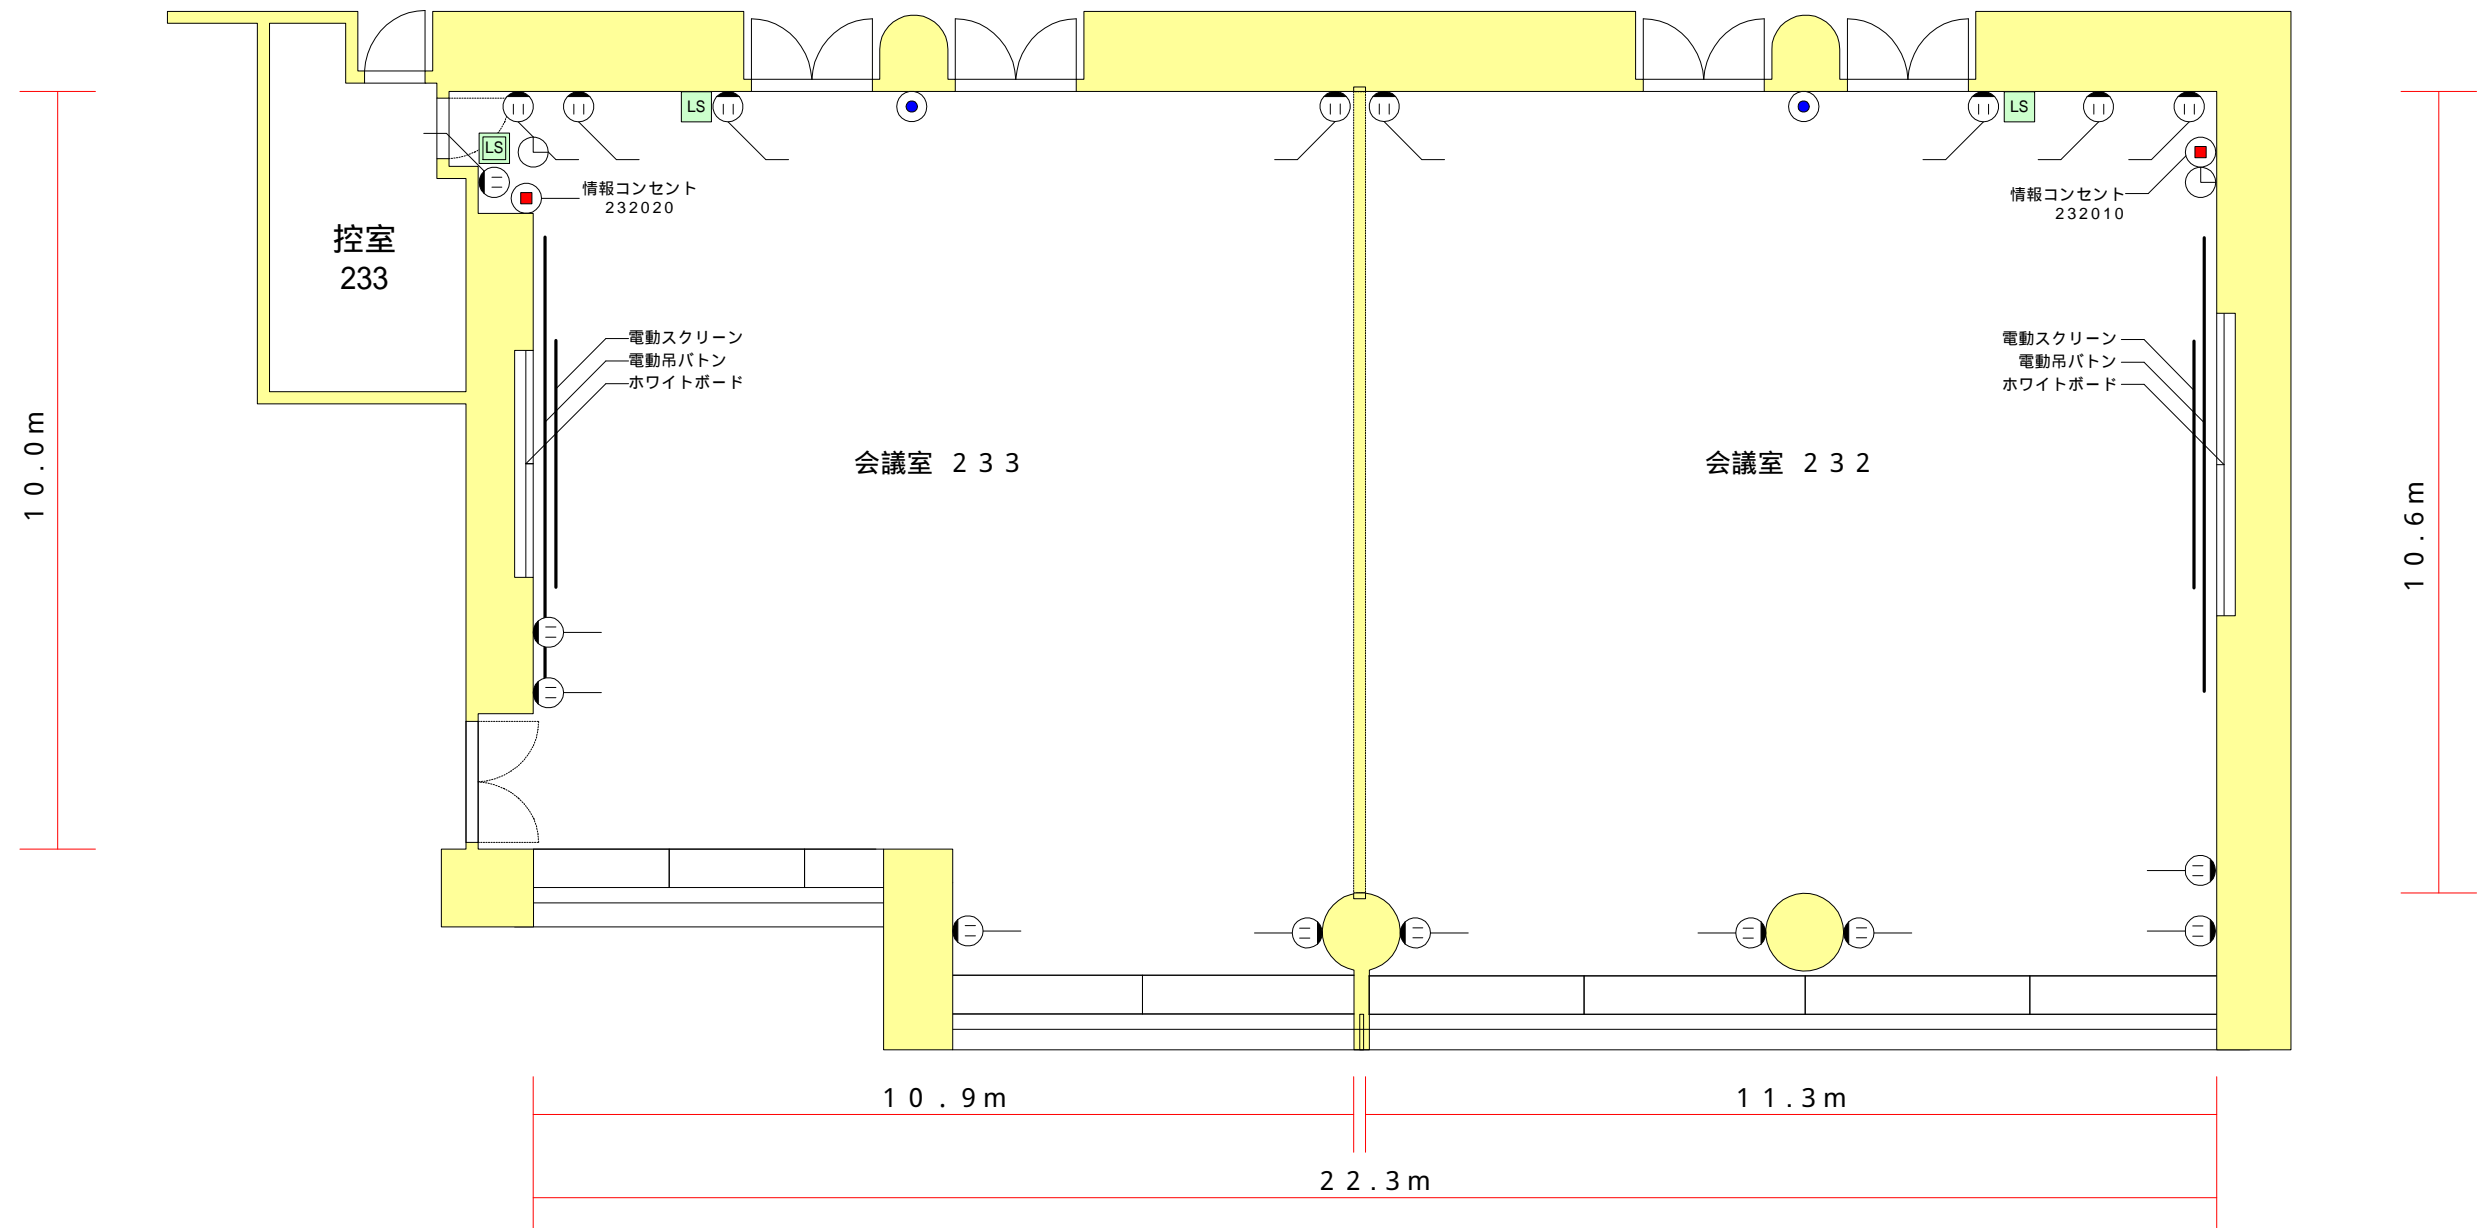

	会議室 233	会議室 232
天井高	4.0 - 3.5 m	4.0 - 3.5 m
電動スクリーン	3.0 m x 2.1 m (約150インチ)	3.0 m x 2.1 m (約150インチ)
電動吊ボタン	L = 6.0 m = 48 mm	L = 6.0 m = 48 mm
ホワイトボード	3.0 m x 1.2 m	4.0 m x 1.2 m
100Vコンセント	3回路 (1回路あたり1500Wまで)	3回路 (1回路あたり1500Wまで)
情報コンセント	1箇所 (232020)	1箇所 (232010)
内線電話	2箇所 (2331)	1箇所 (2321)
照明スイッチ	1箇所	1箇所
一括スイッチ	1箇所	なし
時計	1箇所	1箇所
暗幕設備	電動カーテン・電動ケースメント	電動カーテン・電動ケースメント

	100Vコンセント		情報コンセント		内線電話		一括スイッチ		照明スイッチ		時計
--	-----------	--	---------	--	------	--	--------	--	--------	--	----

0 1 2 3 4 5 6 7 8 9 10

 S : 1 / 100 A3 (m)