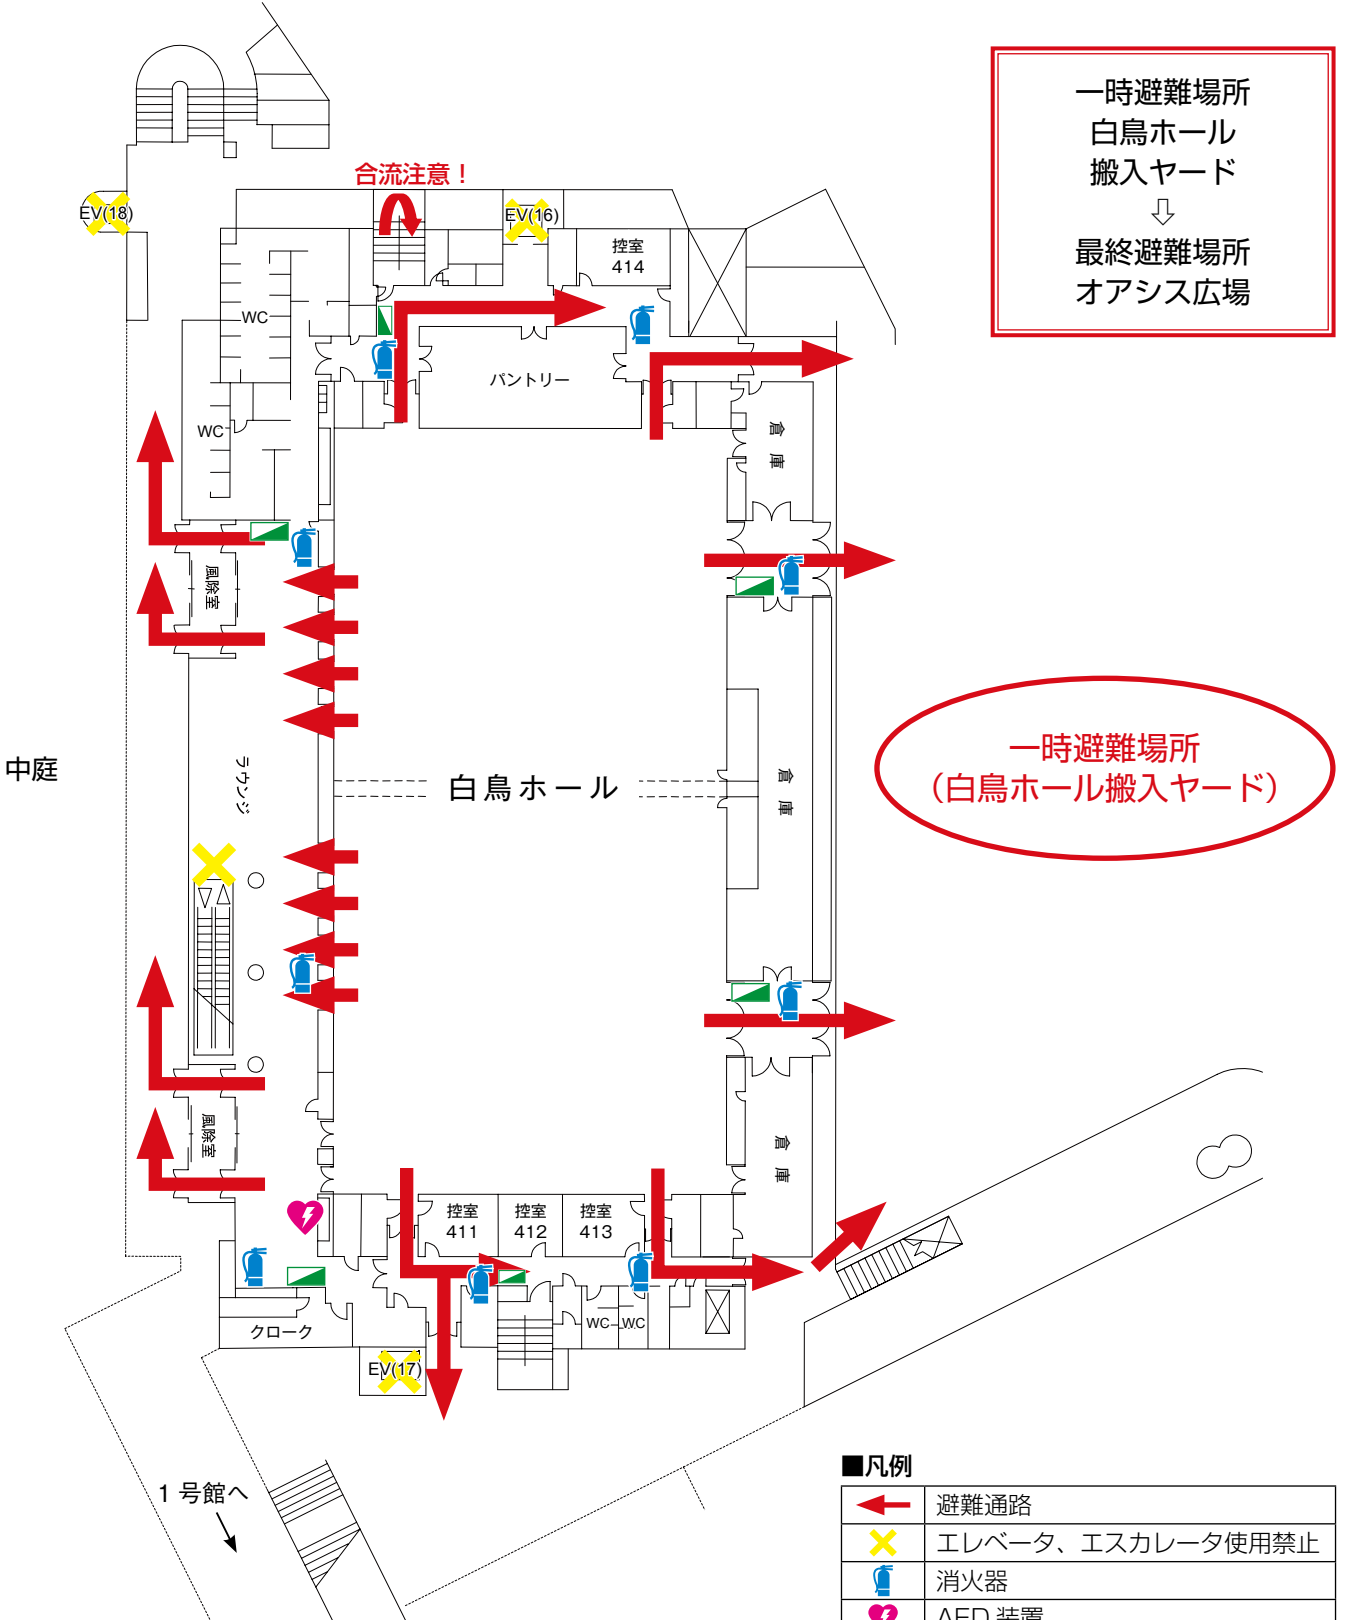

# 避難誘導経路と消火器等位置図

## ■ 白鳥ホール（4号館1階） ■

一時避難場所  
白鳥ホール  
搬入ヤード  
↓  
最終避難場所  
オアシス広場

一時避難場所  
(白鳥ホール搬入ヤード)

■凡例

	避難通路
	エレベータ、エスカレータ使用禁止
	消火器
	AED 装置
	屋内消火栓

※震災時は状況により中庭への誘導は避けること