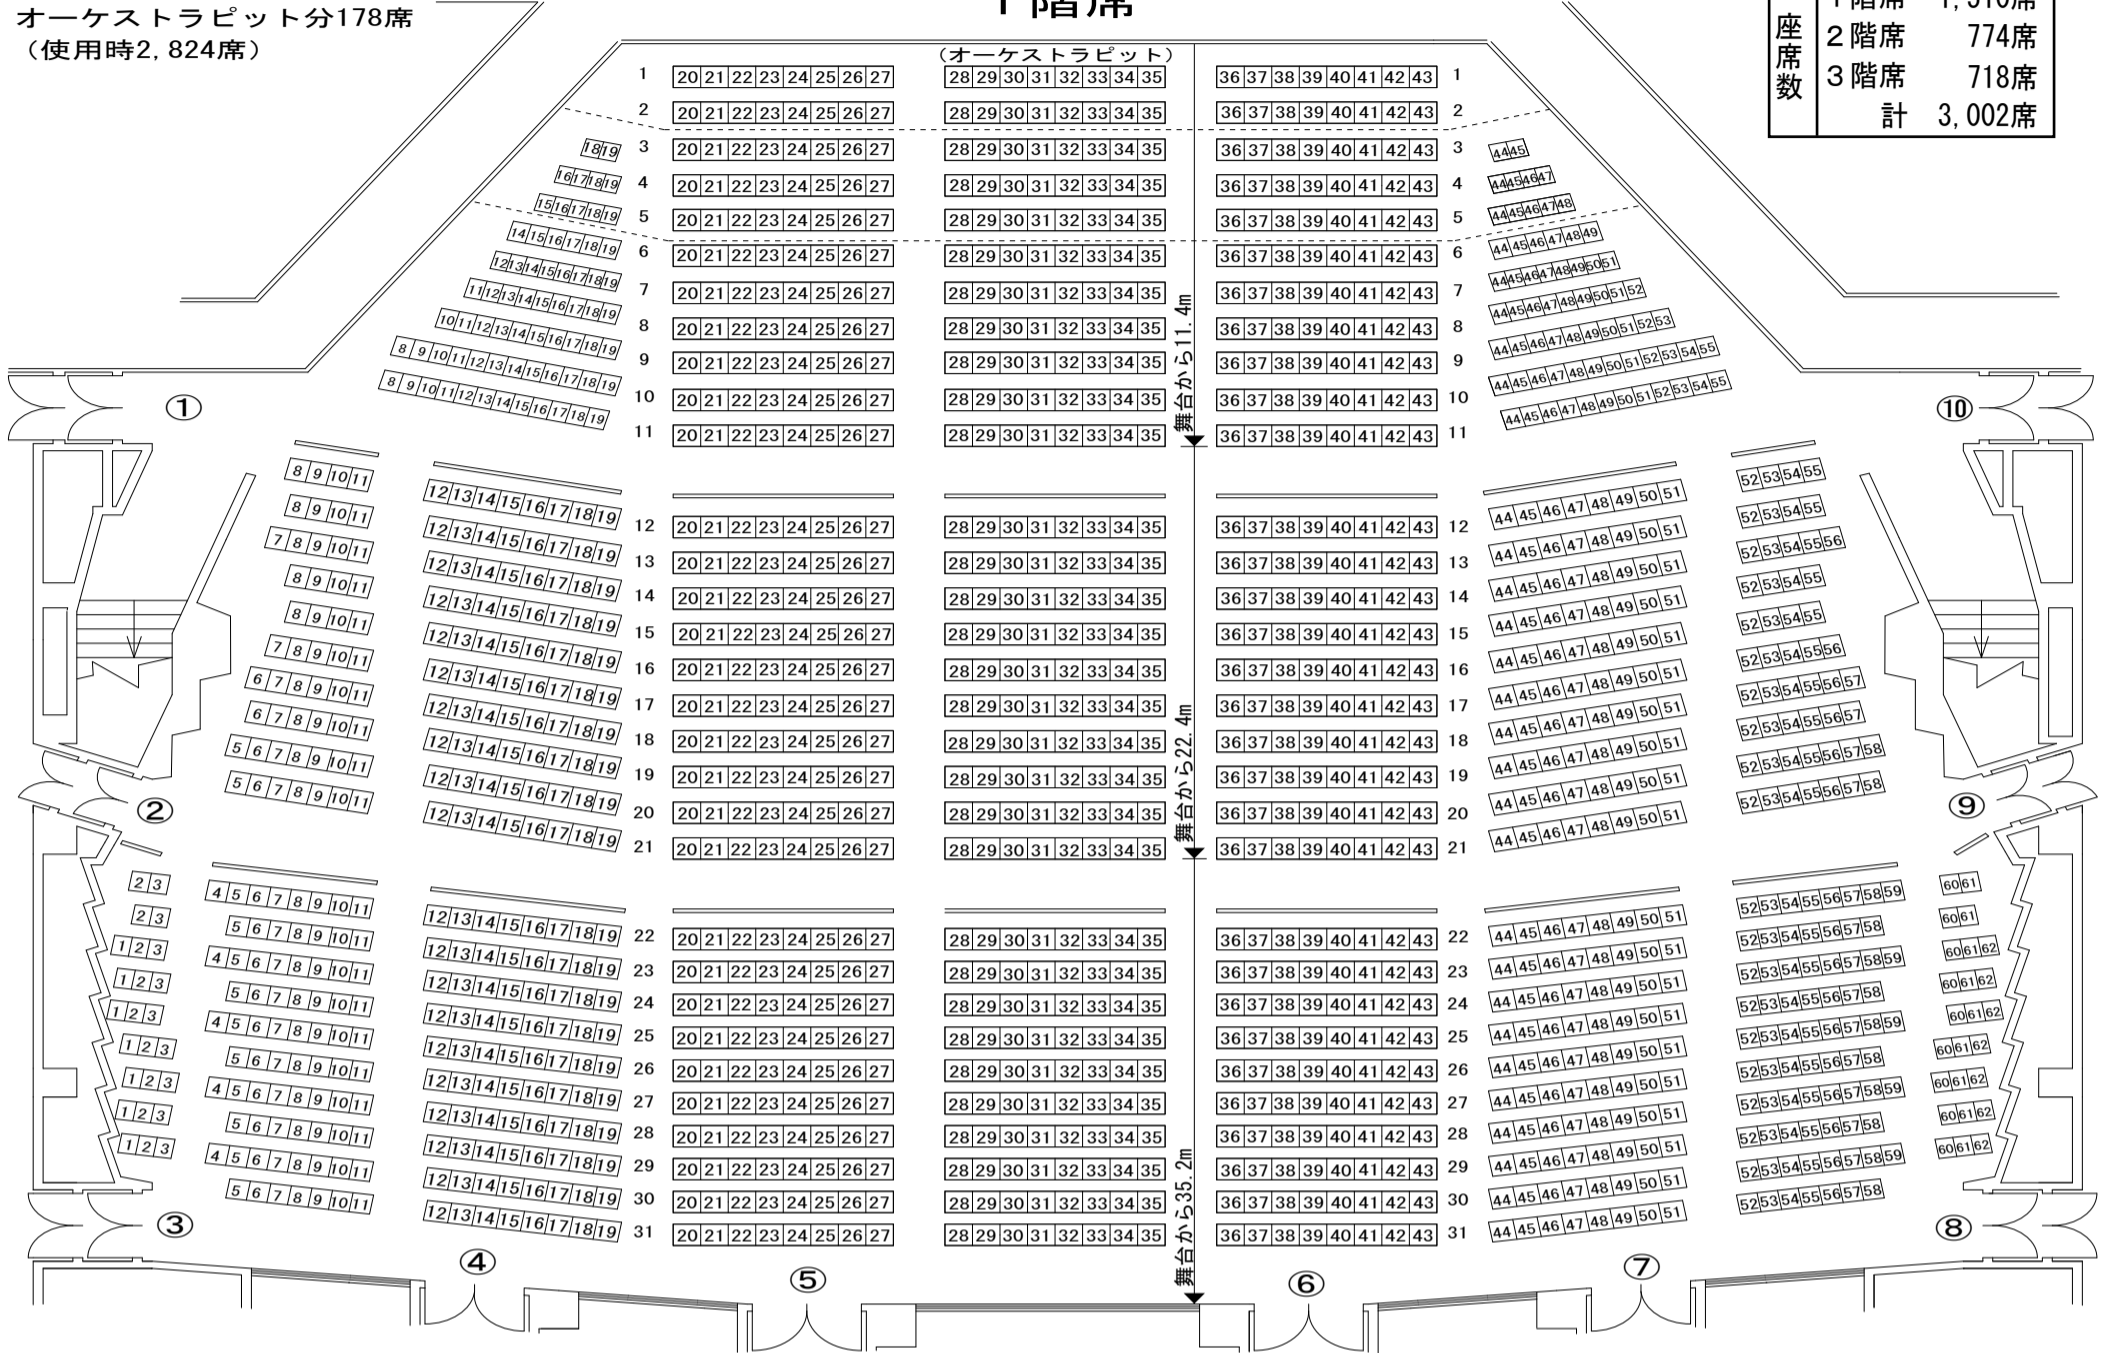

名古屋国際会議場センチュリーホール座席表

オーケストラピット分178席
(使用時2,824席)

1階席

1階席	1,510席
2階席	774席
3階席	718席
計	3,002席

2階席

3階席