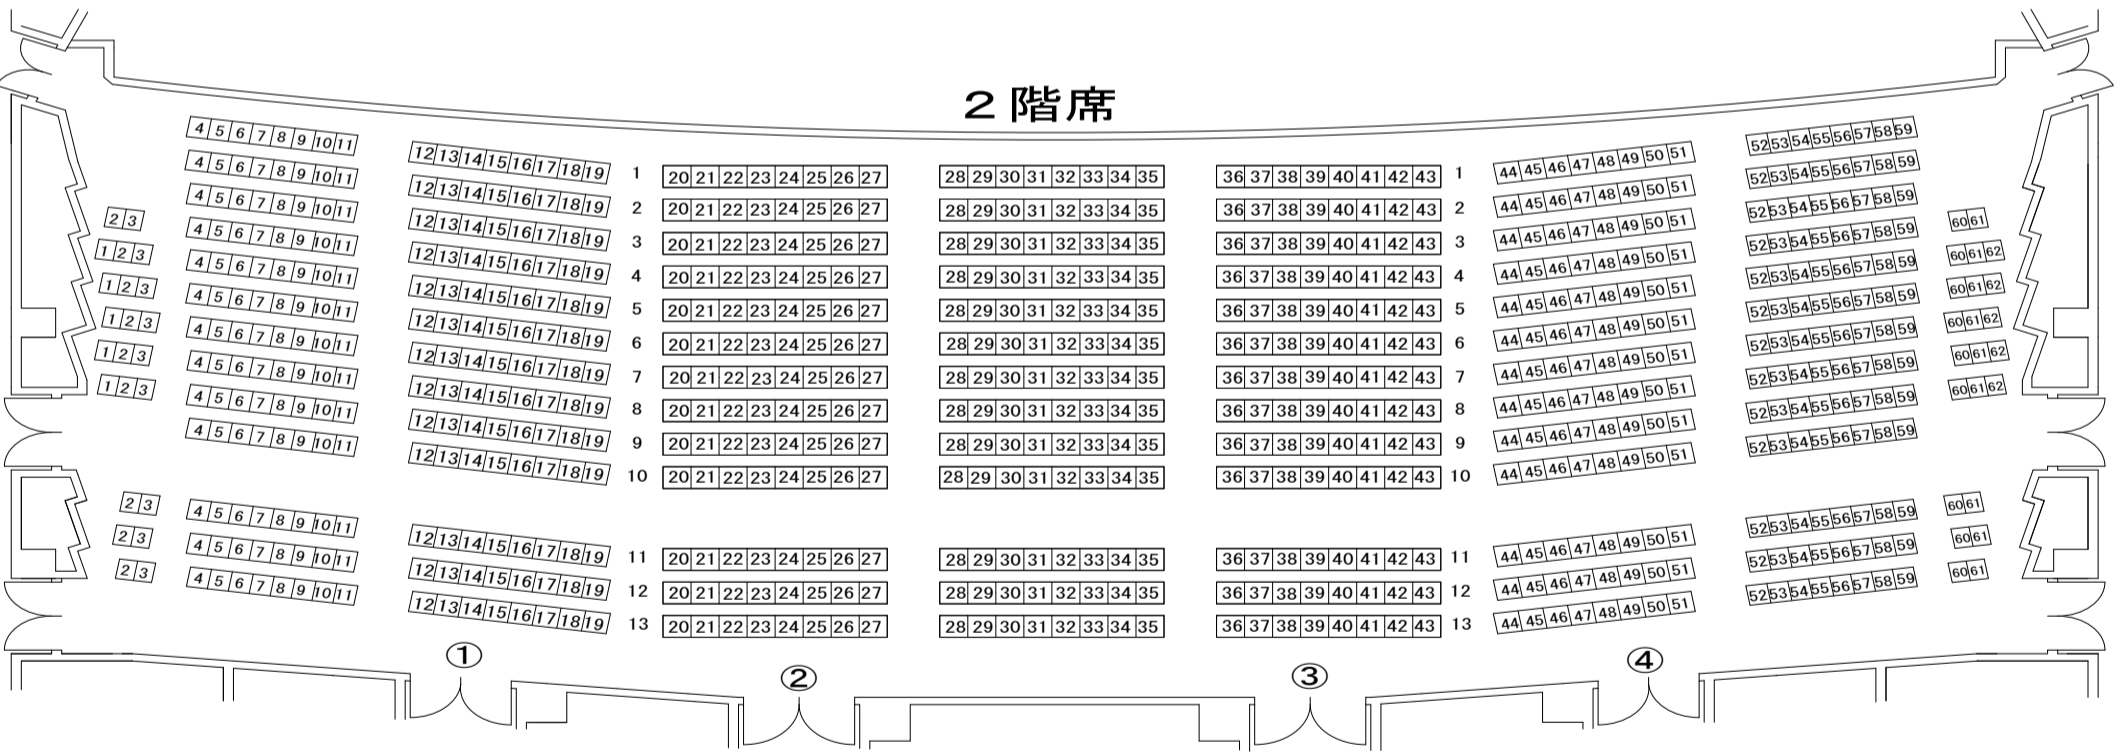

名古屋国際会議場センチュリーホール座席表

オーケストラピット分178席
(使用時2,824席)

1階席

1階席	1,510席
2階席	774席
3階席	718席
計	3,002席

2階席

3階席