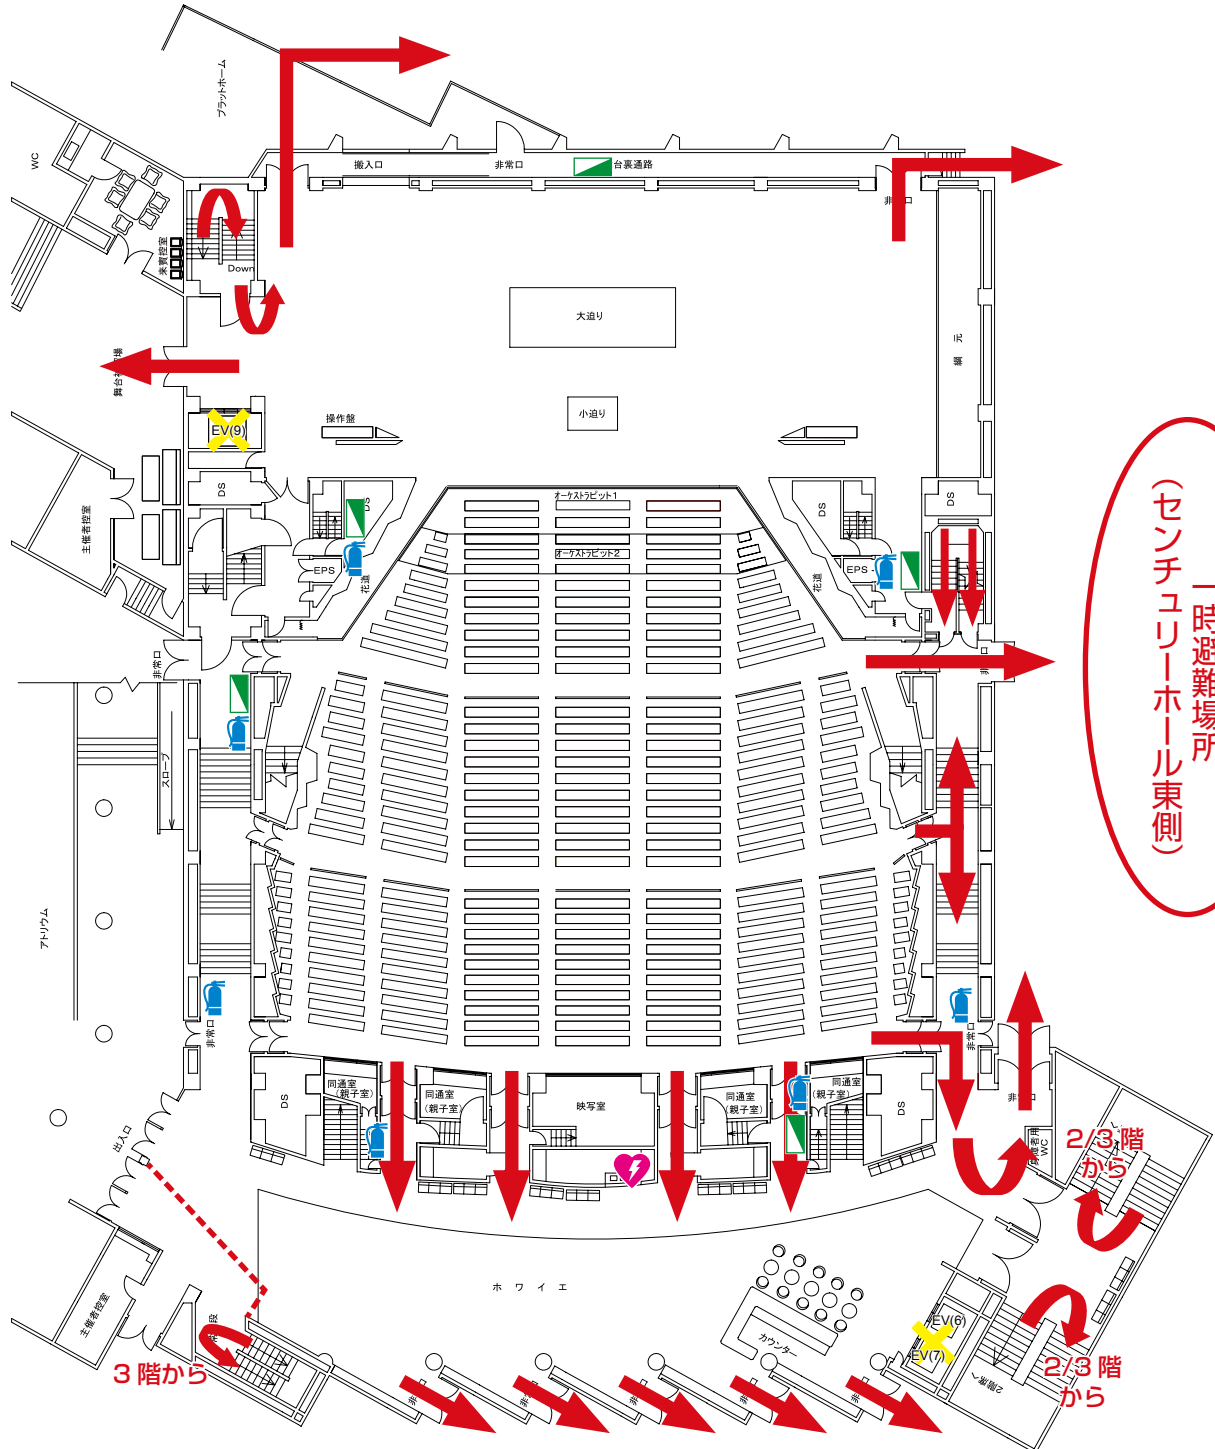

避難誘導経路と消火器等位置図

■ センチュリーホール（1号館2階） ■

一時避難場所
(センチュリーホール東側)

一時避難場所
↓
最終避難場所
オアシス広場

■凡例

	避難通路
	エレベータ、エスカレータ使用禁止
	消火器
	AED 装置
	屋内消火栓

※震災時は状況によりアトリウムへの誘導は避けること