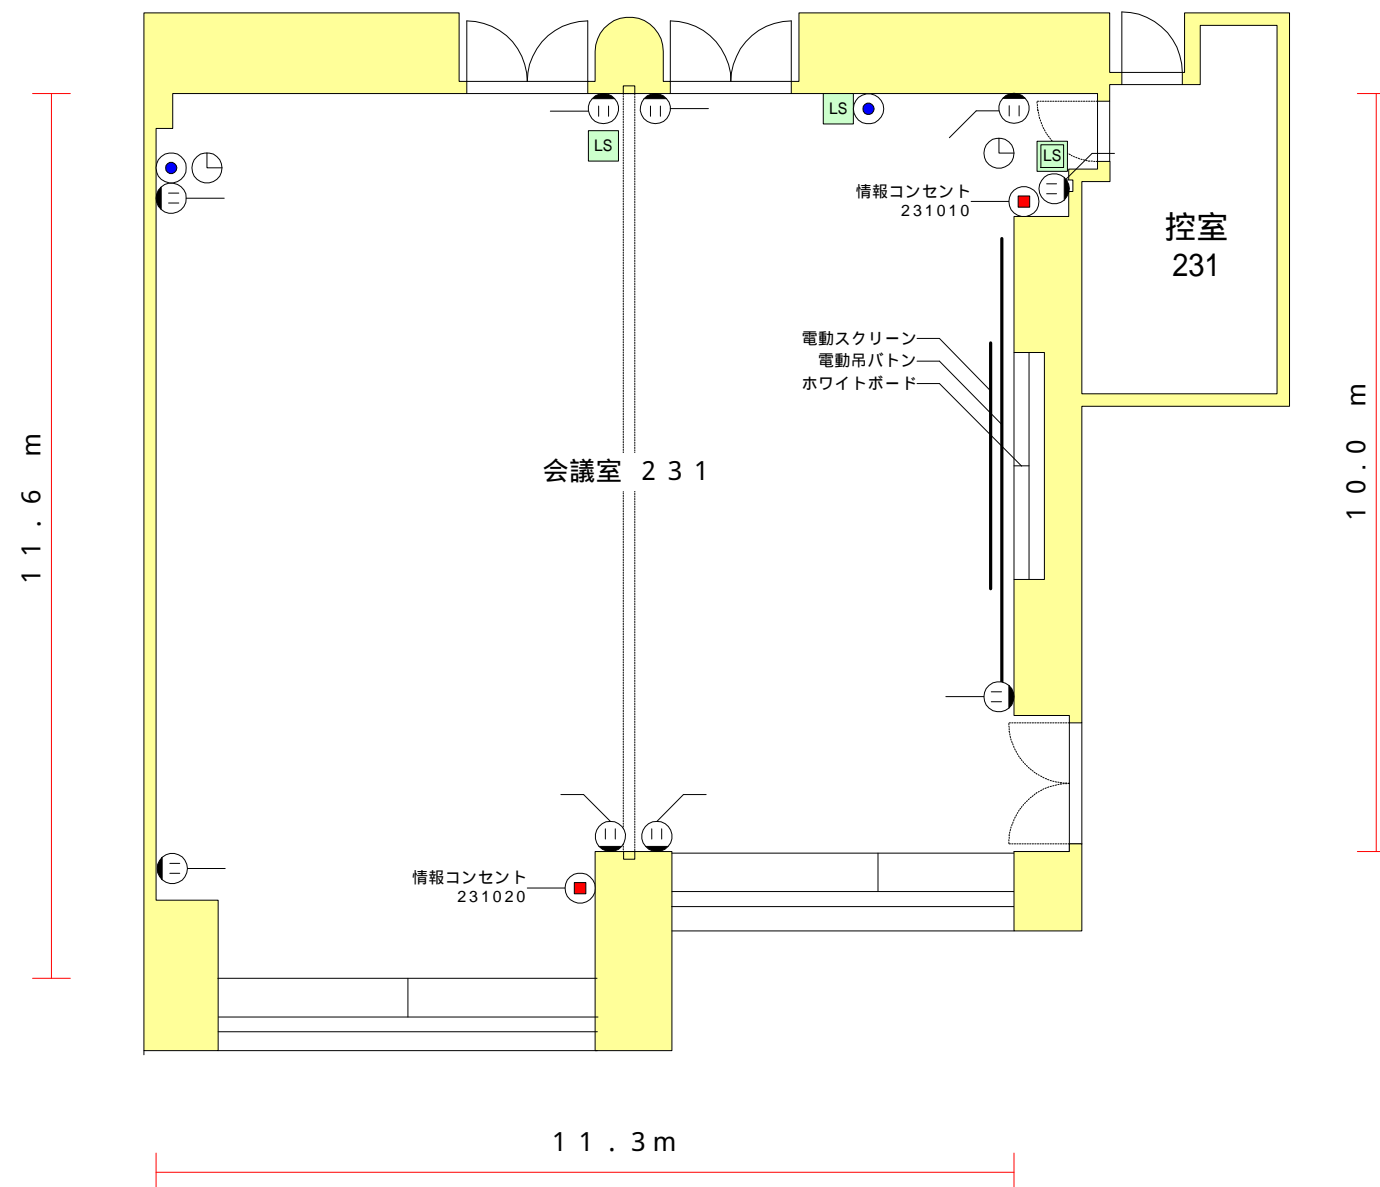

	会議室 231
天井高	4.0 - 3.5 m
電動スクリーン	3.0 m x 2.1 m (約150インチ)
電動吊ボタン	L = 6.0 m = 48 mm
ホワイトボード	3.0 m x 1.2 m
100Vコンセント	4回路 (1回路あたり1500Wまで)
情報コンセント	2箇所 (231010・231020)
内線電話	2箇所 (2311・2312)
照明スイッチ	2箇所
一括スイッチ	1箇所
時計	2箇所
暗幕設備	電動カーテン・電動ケースメント